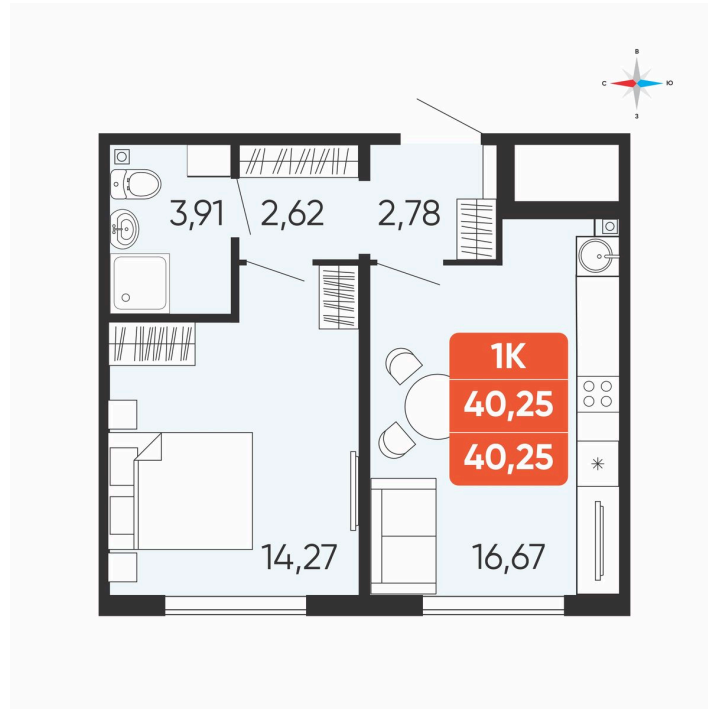

Номер: 123

Отсканируйте QR-код и
смотрите на сайте
betotekdom.ru

1 комнатная 40.25 м²

5 174 000 руб.

В ипотеку от 18 582 руб.

Чистовая отделка

| | | | |
|--------|-------------|--------|---------|
| Проект | Краснополье | Корпус | Дом 3.8 |
| Этаж | 3 | Секция | 2 |

21.04.2026 22:01 (Мск)

Не является публичной офертой, цена может быть скорректирована. Информация взята с сайта «betotekdom.ru»

На этаже 3

1 комнатная 40.25 м²

ЭТАЖИ 2-10

Подъезд 1 Подъезд 2

21.04.2026 22:01 (Мск)

Не является публичной офертой, цена может быть скорректирована. Информация взята с сайта «betotekdom.ru»

На генплане

Дом 3.8

1 комнатная 40.25 м²

21.04.2026 22:01 (Мск)

Не является публичной офертой, цена может быть скорректирована. Информация взята с сайта «betotekdom.ru»