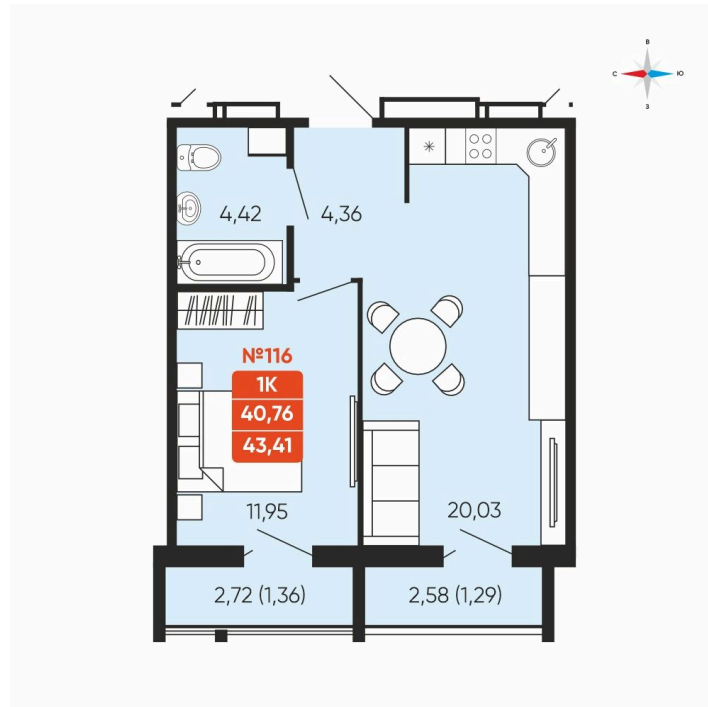

Номер: 116

1 комнатная 43.41 м²

Отсканируйте QR-код и
смотрите на сайте
betotekdom.ru

6 468 090 руб.

Предчистовая отделка

Проект	Заручейный	Корпус	ул. Лобкова, 33.1
Этаж	13	Секция	1
Сдача	3 кв. 2027		

15.05.2026 22:25 (Мск)

Не является публичной офертой, цена может быть скорректирована. Информация взята с сайта «betotekdom.ru»

На этаже 13

1 комнатная 43.41 м²

15.05.2026 22:25 (Мск)

Не является публичной офертой, цена может быть скорректирована. Информация взята с сайта «betotekdom.ru»