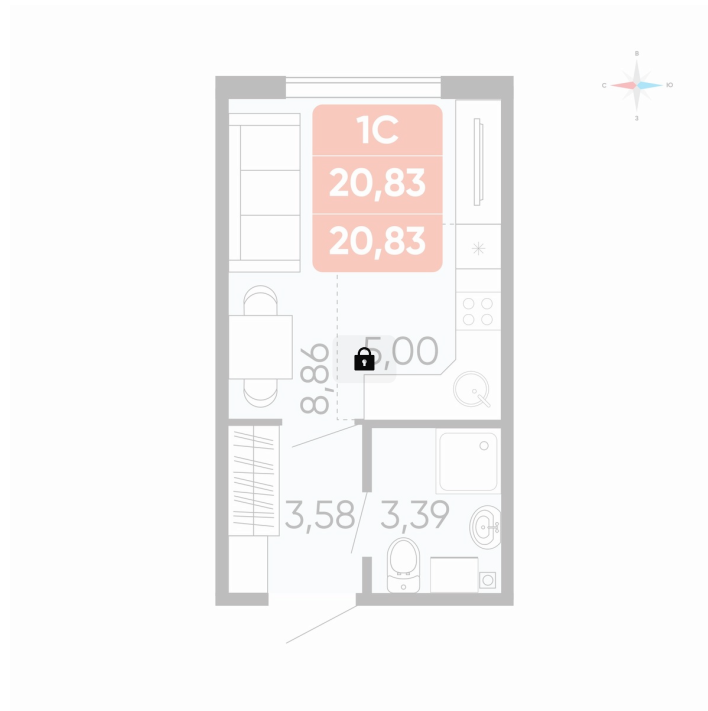

# Студия 20.83 м<sup>2</sup>

Отсканируйте QR-код и  
смотрите на сайте  
betotekdom.ru

## Цена по запросу

Предчистовая отделка

Проект	Краснополье	Корпус	Дом 3.8
Этаж	10	Секция	1

30.05.2026 12:43 (Мск)

Не является публичной офертой, цена может быть скорректирована.  
Информация взята с сайта «betotekdom.ru».