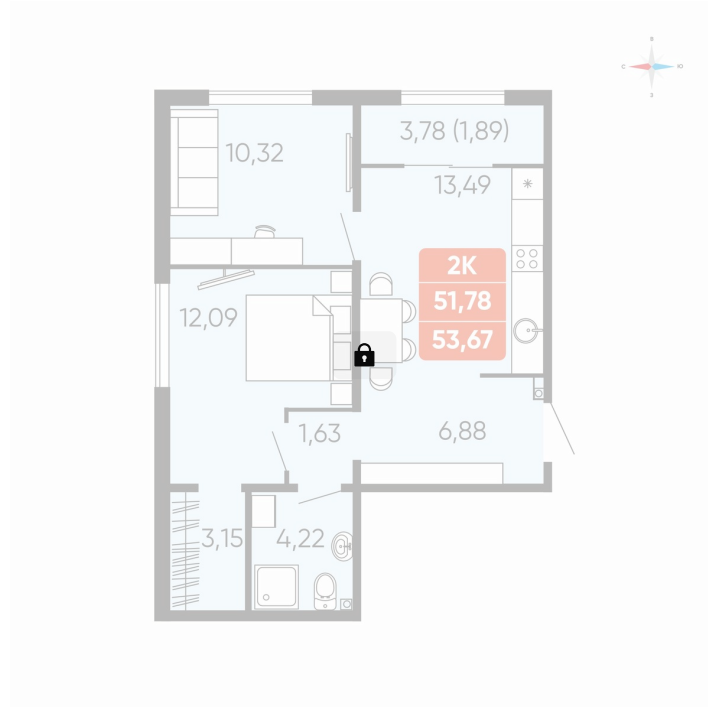

Номер: 28

2 комнатная 53.67 м²

Отсканируйте QR-код и
смотрите на сайте
betotekdom.ru

Цена по запросу

Чистовая отделка

Проект	Краснополье	Корпус	Дом 3.6
Этаж	3	Секция	1
Сдача	3 кв. 2027		

27.06.2026 22:05 (Мск)

Не является публичной офертой, цена может быть скорректирована.
Информация взята с сайта «betotekdom.ru».

На этаже 3

2 комнатная 53.67 м²

27.06.2026 22:05 (Мск)

Не является публичной офертой, цена может быть скорректирована.
Информация взята с сайта «betotekdom.ru».

На генплане Дом 3.6

2 комнатная 53.67 м²

27.06.2026 22:05 (Мск)

Не является публичной офертой, цена может быть скорректирована.
Информация взята с сайта «betotekdom.ru».