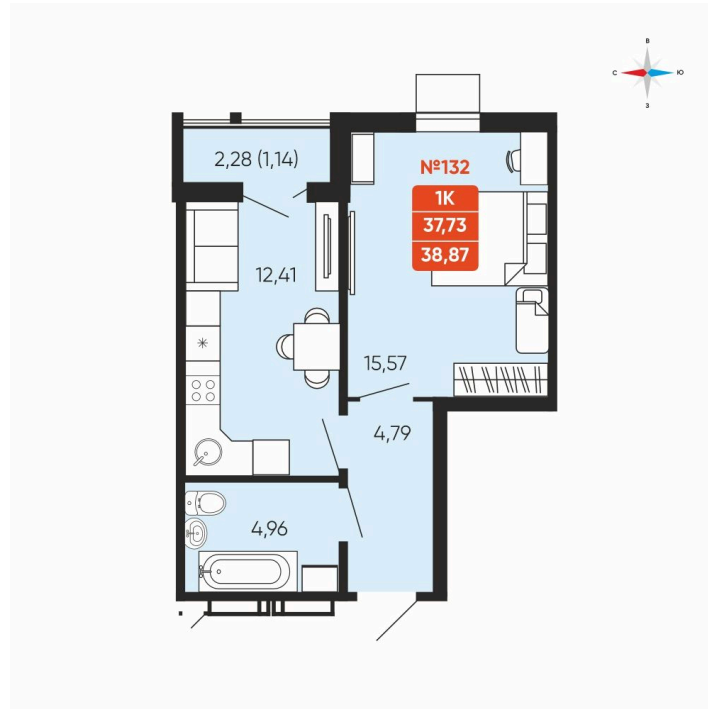

Номер: 132

1 комнатная 38.87 м²

Отсканируйте QR-код и
смотрите на сайте
betotekdom.ru

5 970 000 руб.

В ипотеку от 25 874 руб.

Предчистовая отделка

Проект	Заручейный	Корпус	ул. Лобкова, 33.1
Этаж	15	Секция	1
Сдача	3 кв. 2027		

25.06.2026 04:50 (Мск)

Не является публичной офертой, цена может быть скорректирована.
Информация взята с сайта «betotekdom.ru».

На этаже 15

1 комнатная 38.87 м²

25.06.2026 04:50 (Мск)

Не является публичной офертой, цена может быть скорректирована.
Информация взята с сайта «betotekdom.ru».