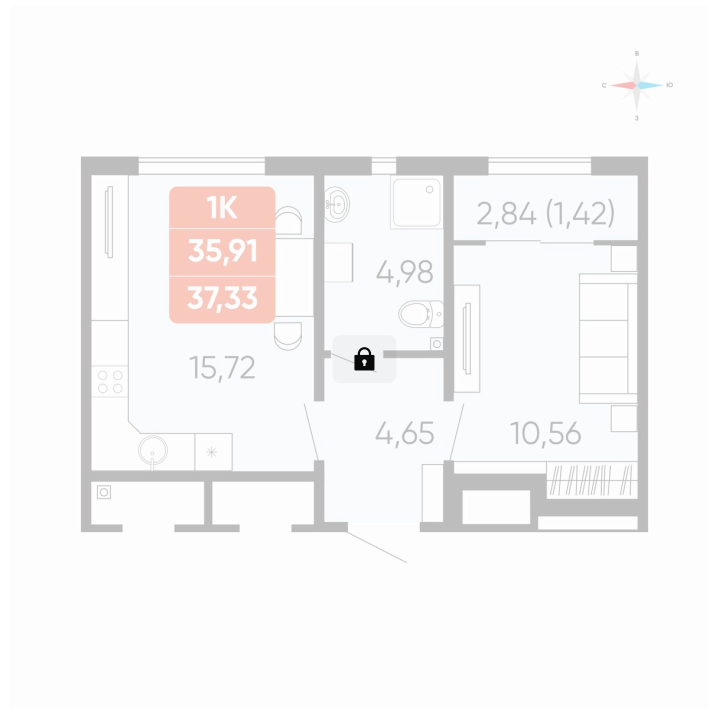

Номер: 129

1 комнатная 37.33 м²

Отсканируйте QR-код и
смотрите на сайте
betotekdom.ru

Цена по запросу

Предчистовая отделка

Проект	Краснополье	Корпус	Дом 3.8
Этаж	4	Секция	2

13.06.2026 14:34 (Мск)

Не является публичной офертой, цена может быть скорректирована.
Информация взята с сайта «betotekdom.ru».

На этаже 4

1 комнатная 37.33 м²

13.06.2026 14:34 (Мск)

Не является публичной офертой, цена может быть скорректирована.
Информация взята с сайта «betotekdom.ru».

На генплане Дом 3.8

1 комнатная 37.33 м²

13.06.2026 14:34 (Мск)