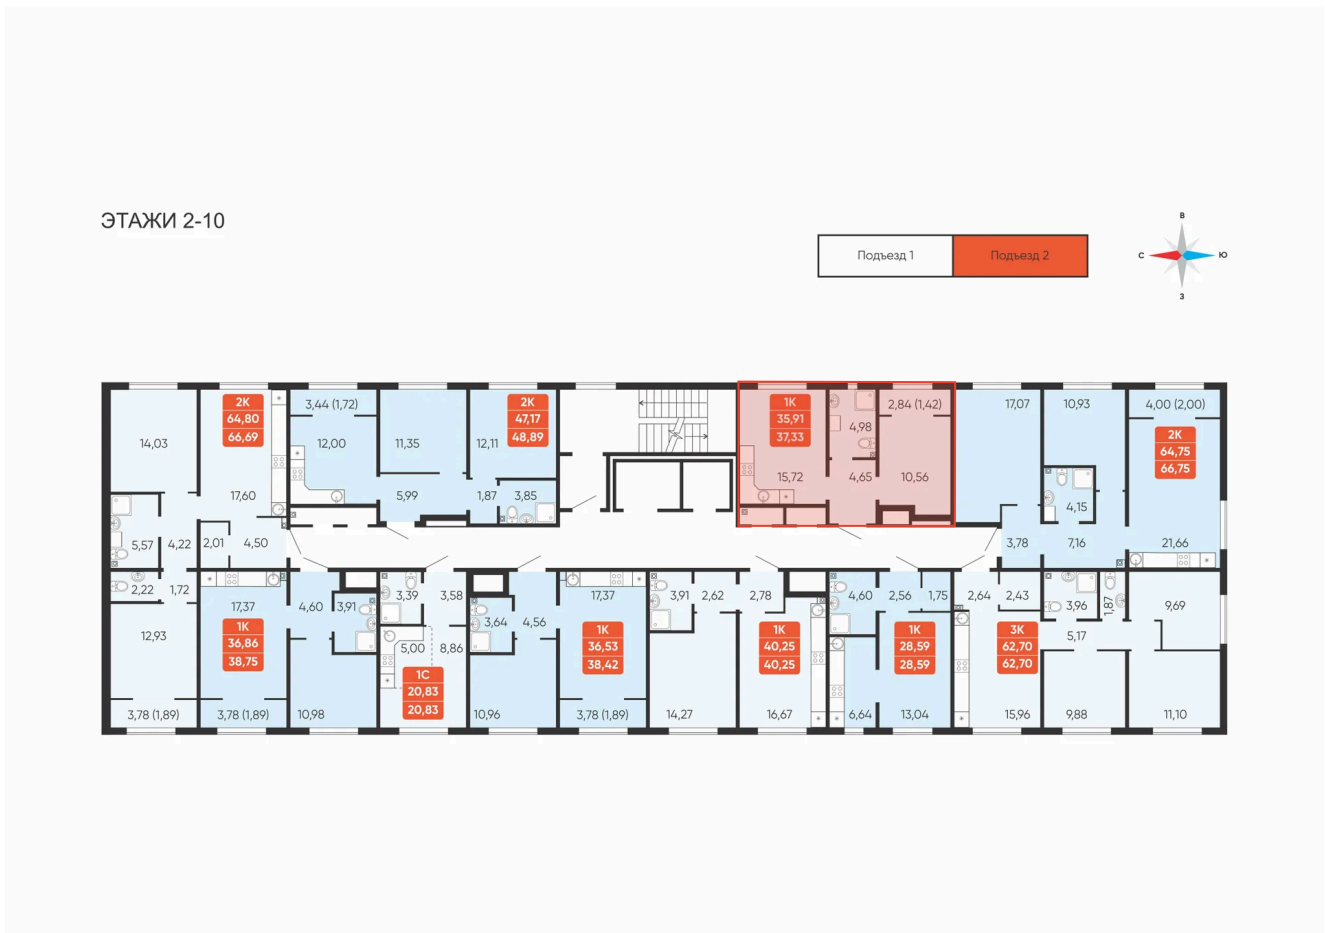

Номер: 129

1 комнатная 37.33 м²

Отсканируйте QR-код и
смотрите на сайте
betotekdom.ru

Цена по запросу

Предчистовая отделка

Проект	Краснополье	Корпус	Дом 3.8
Этаж	4	Секция	2

13.06.2026 14:34 (Мск)

Не является публичной офертой, цена может быть скорректирована.
Информация взята с сайта «betotekdom.ru».

На этаже 4

1 комнатная 37.33 м²

13.06.2026 14:34 (Мск)

Не является публичной офертой, цена может быть скорректирована.
Информация взята с сайта «betotekdom.ru».

На генплане Дом 3.8

1 комнатная 37.33 м²

13.06.2026 14:34 (Мск)