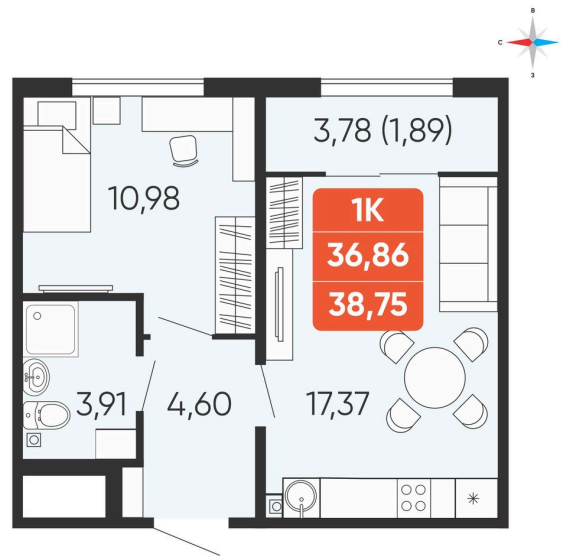

Номер: 87

Отсканируйте QR-код и
смотрите на сайте
betotekdom.ru

1 комнатная 38.75 м²

4 456 000 руб.

В ипотеку от 16 003 руб.

Предчистовая отделка

Проект	Краснополье	Корпус	Дом 3.8
Этаж	9	Секция	1

24.06.2026 09:12 (Мск)

Не является публичной офертой, цена может быть скорректирована.
Информация взята с сайта «betotekdom.ru».

На этаже 9

1 комнатная 38.75 м²

24.06.2026 09:12 (Мск)

Не является публичной офертой, цена может быть скорректирована.
Информация взята с сайта «betotekdom.ru».

На генплане Дом 3.8

1 комнатная 38.75 м²

24.06.2026 09:12 (Мск)

Не является публичной офертой, цена может быть скорректирована.
Информация взята с сайта «betotekdom.ru».