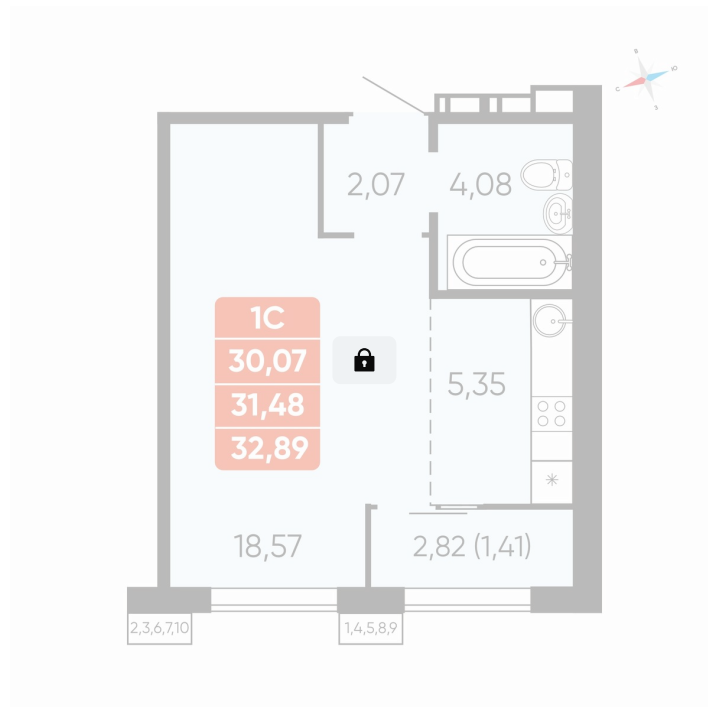

# Студия 31.48 м<sup>2</sup>

Отсканируйте QR-код и  
смотрите на сайте  
betotekdom.ru

## Цена по запросу

Чистовая отделка

Проект	Мотив	Корпус	ул. Новороссийская, 52.1
Этаж	6	Секция	3
Сдача	3 кв. 2026		

14.04.2026 22:21 (Мск)

Не является публичной офертой, цена может быть скорректирована. Информация взята с сайта «betotekdom.ru»

# На этаже 6

Студия 31.48 м<sup>2</sup>

ул. Новороссийская, 52.1 стр.

Подъезд 3

Этажи 2 - 7

14.04.2026 22:21 (Мск)

Не является публичной офертой, цена может быть скорректирована. Информация взята с сайта «betotekdom.ru»