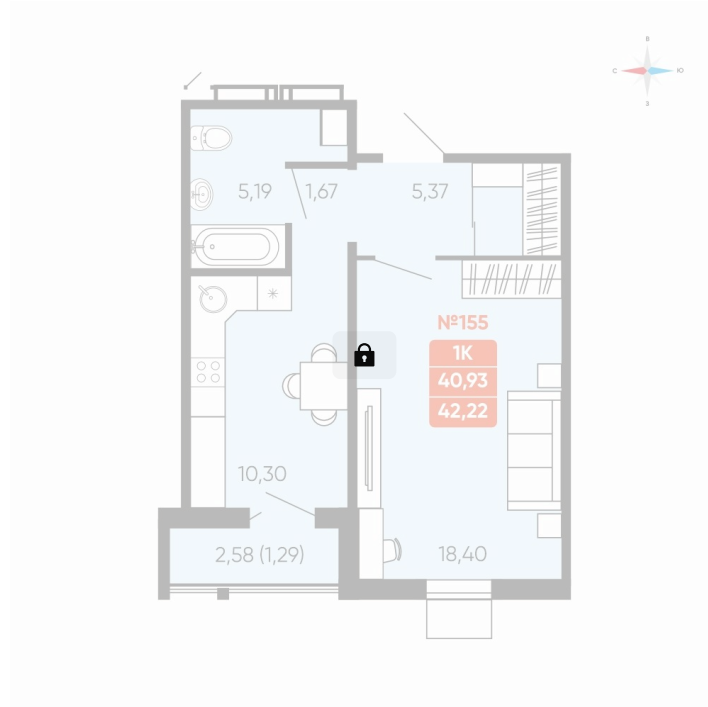

Номер: 155

1 комнатная 42.22 м²

Отсканируйте QR-код и
смотрите на сайте
betotekdom.ru

Цена по запросу

Предчистовая отделка

Проект	Заручейный	Корпус	ул. Лобкова, 33.1
Этаж	17	Секция	1
Сдача	3 кв. 2027		

13.06.2026 16:45 (Мск)

Не является публичной офертой, цена может быть скорректирована.
Информация взята с сайта «betotekdom.ru».

На этаже 17

1 комнатная 42.22 м²

13.06.2026 16:45 (Мск)

Не является публичной офертой, цена может быть скорректирована.
Информация взята с сайта «betotekdom.ru».