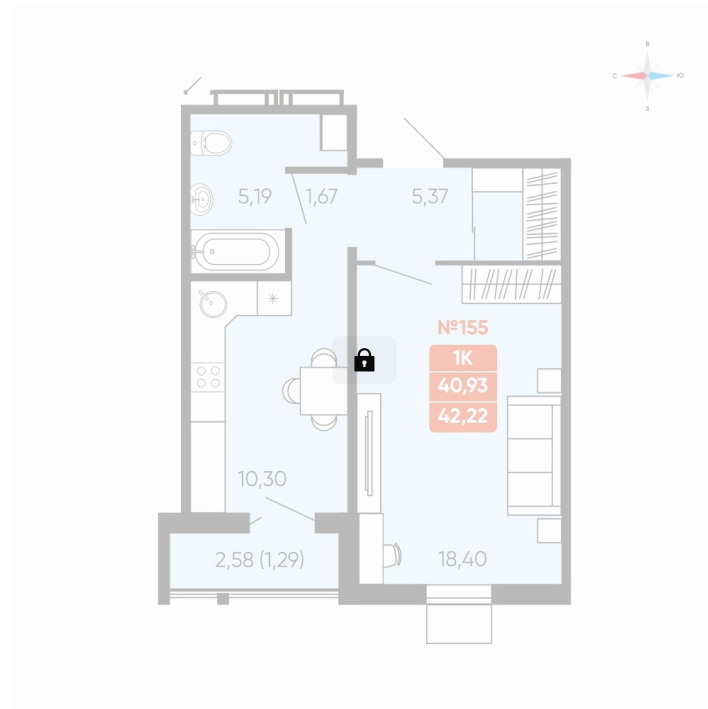

Номер: 155

1 комнатная 42.22 м²

Отсканируйте QR-код и
смотрите на сайте
betotekdom.ru

Цена по запросу

Предчистовая отделка

Проект	Заручейный	Корпус	ул. Лобкова, 33.1
Этаж	17	Секция	1
Сдача	3 кв. 2027		

08.04.2026 14:04 (Мск)

Не является публичной офертой, цена может быть скорректирована. Информация взята с сайта «betotekdom.ru»

На этаже 17

1 комнатная 42.22 м²

08.04.2026 14:04 (Мск)

Не является публичной офертой, цена может быть скорректирована. Информация взята с сайта «betotekdom.ru»