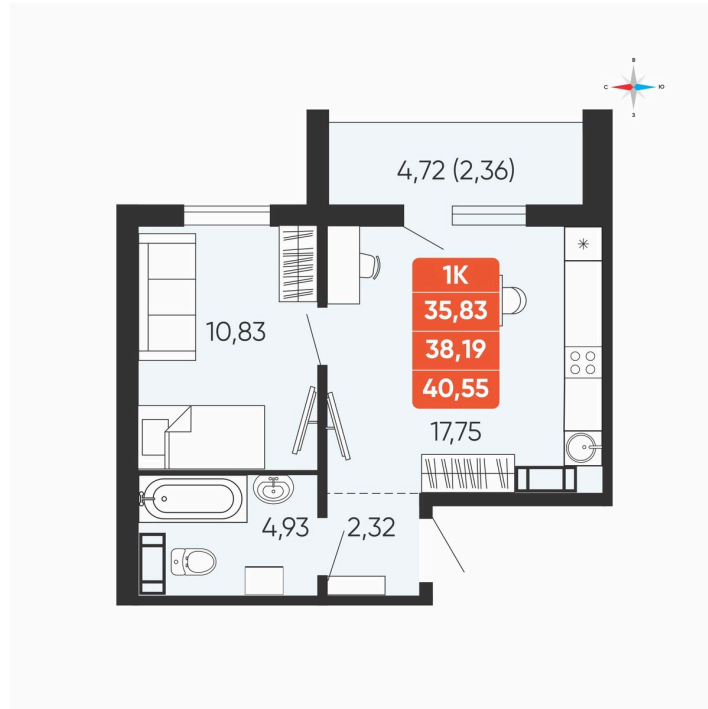

Номер: 76

1 комнатная 38.19 м²

Отсканируйте QR-код и
смотрите на сайте
betotekdom.ru

4 086 330 руб.

Чистовая отделка

Проект	Краснополье	Корпус	Дом 3.2
Этаж	6	Секция	2
Сдача	3 кв. 2027		

25.06.2026 09:46 (Мск)

Не является публичной офертой, цена может быть скорректирована.
Информация взята с сайта «betotekdom.ru».

На этаже 6

1 комнатная 38.19 м²

25.06.2026 09:46 (Мск)

Не является публичной офертой, цена может быть скорректирована.
Информация взята с сайта «betotekdom.ru».

На генплане Дом 3.2

1 комнатная 38.19 м²

25.06.2026 09:46 (Мск)

Не является публичной офертой, цена может быть скорректирована.
Информация взята с сайта «betotekdom.ru».