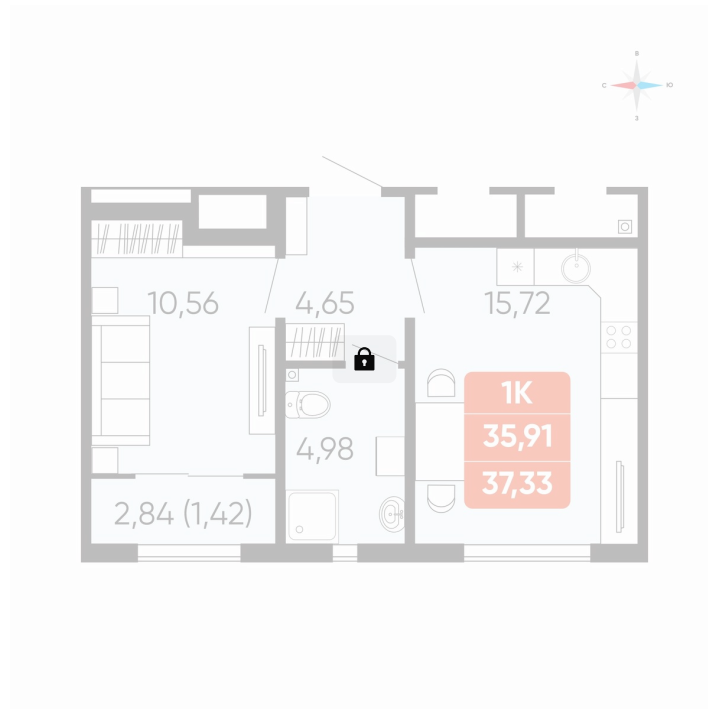

Номер: 70

1 комнатная 37.33 м²

Отсканируйте QR-код и
смотрите на сайте
betotekdom.ru

Цена по запросу

Предчистовая отделка

Проект	Краснополье	Корпус	Дом 3.8
Этаж	8	Секция	1

27.06.2026 00:28 (Мск)

Не является публичной офертой, цена может быть скорректирована.
Информация взята с сайта «betotekdom.ru».

На этаже 8

1 комнатная 37.33 м²

27.06.2026 00:28 (Мск)

Не является публичной офертой, цена может быть скорректирована.
Информация взята с сайта «betotekdom.ru».

На генплане

Дом 3.8

1 комнатная 37.33 м²

27.06.2026 00:28 (Мск)