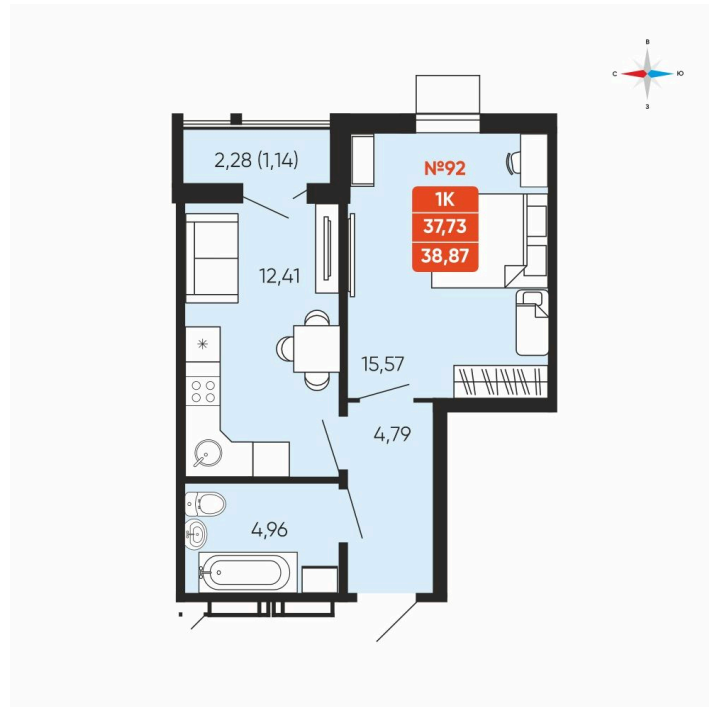

Номер: 92

1 комнатная 38.87 м²

Отсканируйте QR-код и
смотрите на сайте
betotekdom.ru

5 830 500 руб.

Предчистовая отделка

| | | | |
|--------|------------|--------|-------------------|
| Проект | Заручейный | Корпус | ул. Лобкова, 33.1 |
| Этаж | 11 | Секция | 1 |
| Сдача | 3 кв. 2027 | | |

21.04.2026 22:00 (Мск)

Не является публичной офертой, цена может быть скорректирована. Информация взята с сайта «betotekdom.ru»

На этаже 11

1 комнатная 38.87 м²

21.04.2026 22:00 (Мск)

Не является публичной офертой, цена может быть скорректирована. Информация взята с сайта «betotekdom.ru»