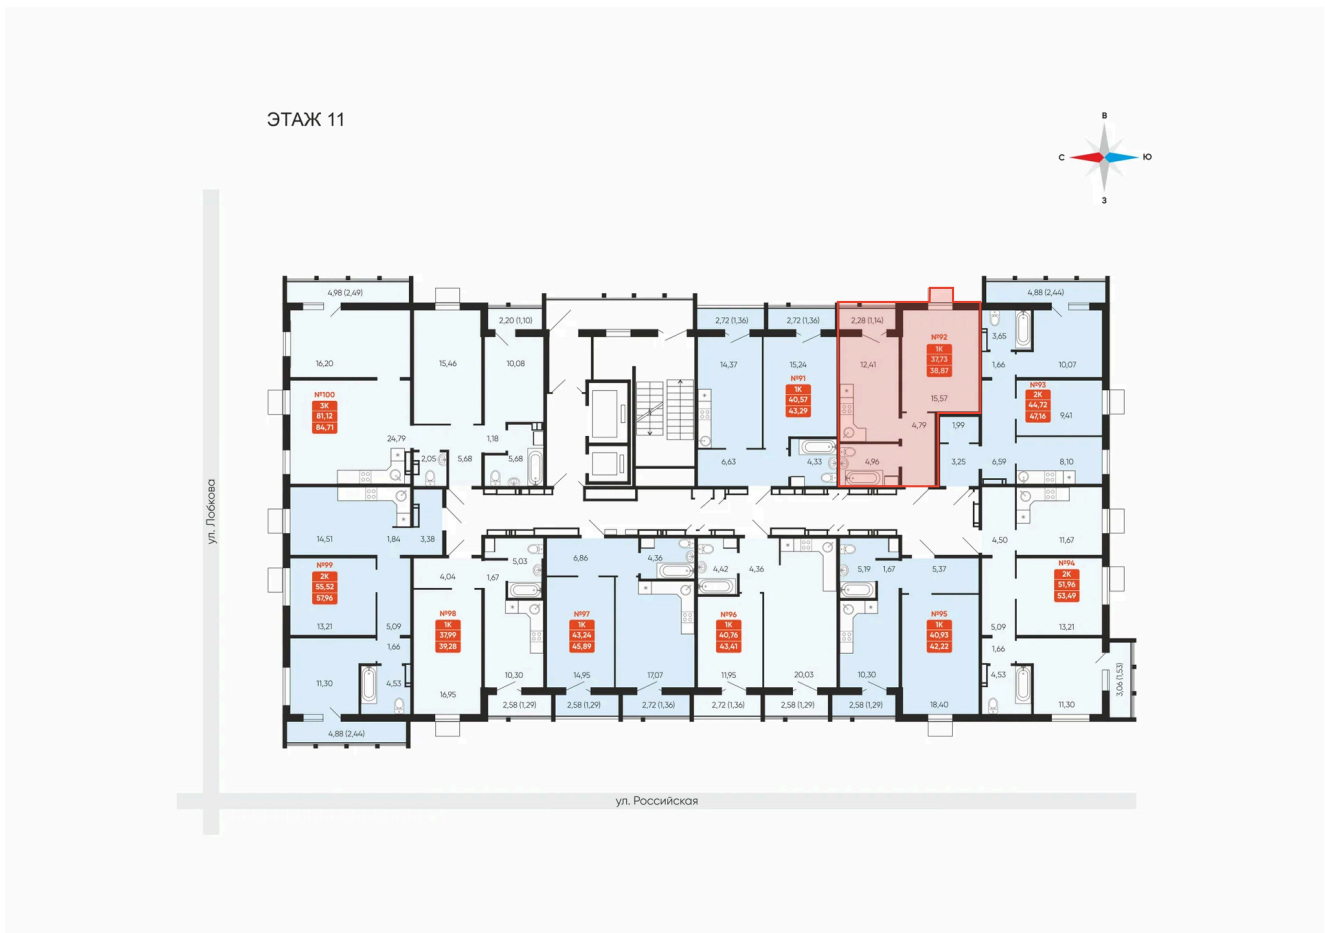

Номер: 92

1 комнатная 38.87 м²

Отсканируйте QR-код и
смотрите на сайте
betotekdom.ru

5 830 500 руб.

Предчистовая отделка

| | | | |
|--------|------------|--------|-------------------|
| Проект | Заручейный | Корпус | ул. Лобкова, 33.1 |
| Этаж | 11 | Секция | 1 |
| Сдача | 3 кв. 2027 | | |

21.04.2026 22:00 (Мск)

Не является публичной офертой, цена может быть скорректирована. Информация взята с сайта «betotekdom.ru»

На этаже 11

1 комнатная 38.87 м²

21.04.2026 22:00 (Мск)

Не является публичной офертой, цена может быть скорректирована. Информация взята с сайта «betotekdom.ru»