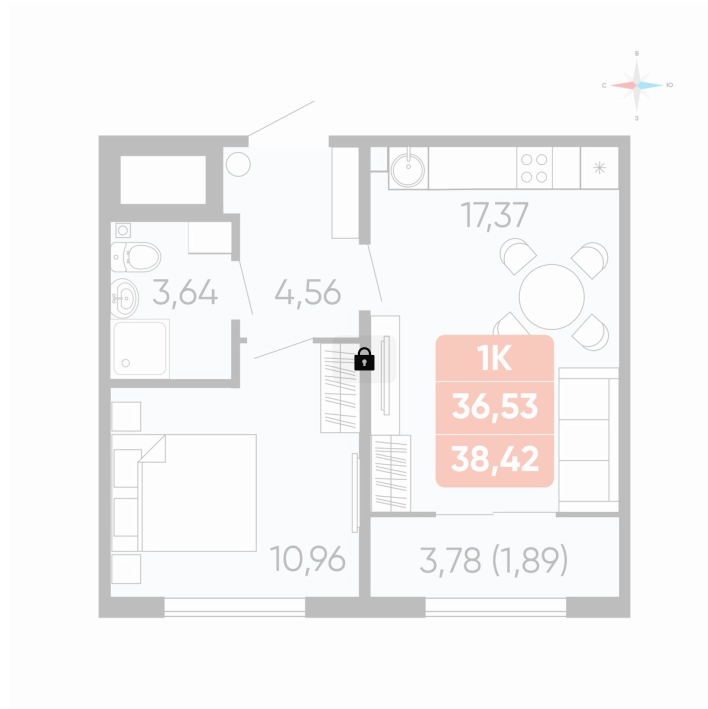

Номер: 174

1 комнатная 38.42 м²

Отсканируйте QR-код и
смотрите на сайте
betotekdom.ru

Цена по запросу

Предчистовая отделка

Проект	Краснополье	Корпус	Дом 3.8
Этаж	8	Секция	2

25.05.2026 18:28 (Мск)

Не является публичной офертой, цена может быть скорректирована.
Информация взята с сайта «betotekdom.ru».

На этаже 8

1 комнатная 38.42 м²

25.05.2026 18:28 (Мск)

Не является публичной офертой, цена может быть скорректирована.
Информация взята с сайта «betotekdom.ru».

На генплане Дом 3.8

1 комнатная 38.42 м²

25.05.2026 18:28 (Мск)