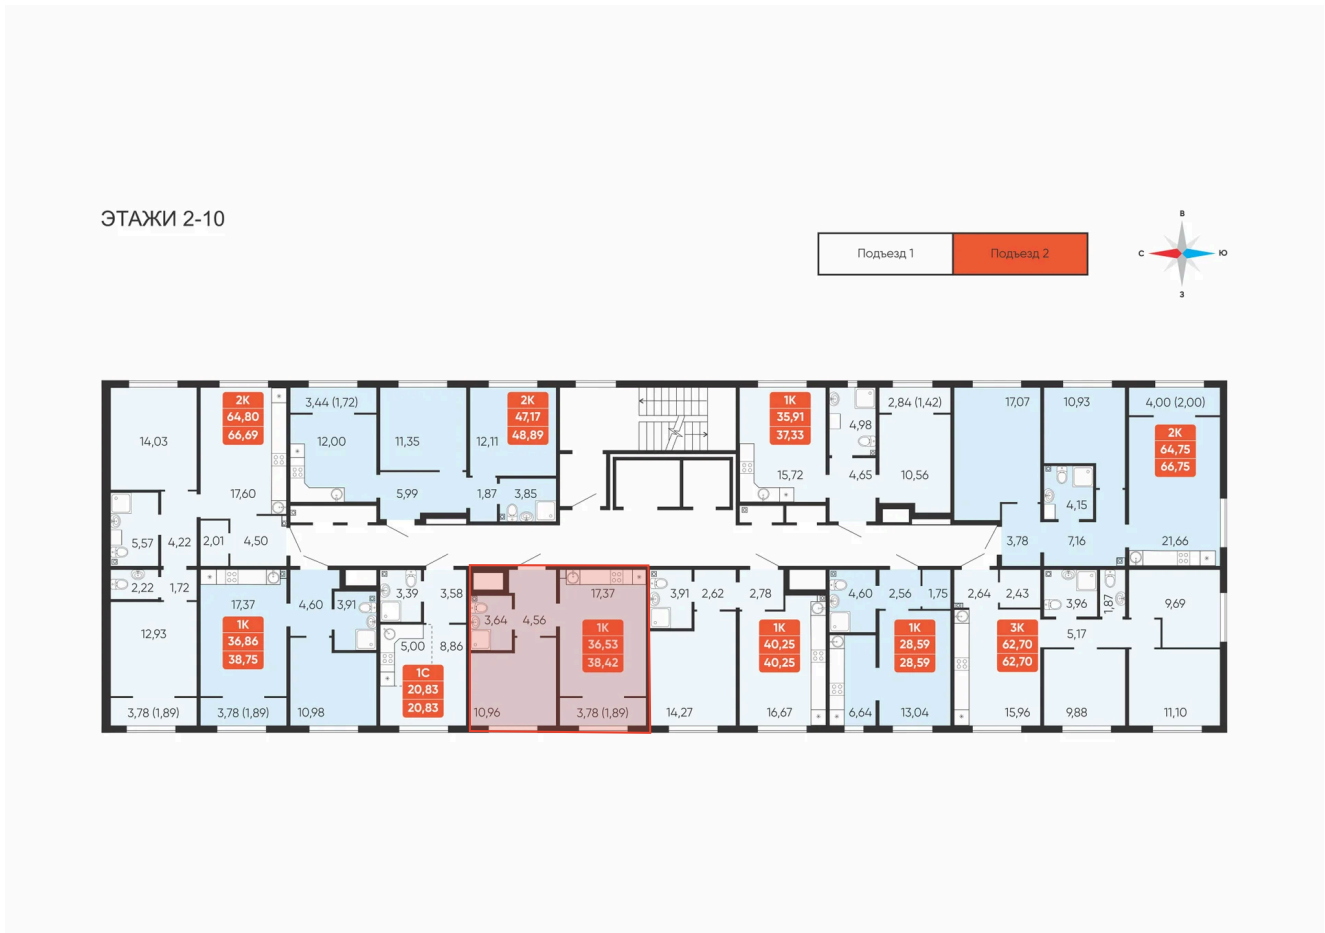

Номер: 174

1 комнатная 38.42 м²

Отсканируйте QR-код и
смотрите на сайте
betotekdom.ru

Цена по запросу

Предчистовая отделка

Проект	Краснополье	Корпус	Дом 3.8
Этаж	8	Секция	2

25.05.2026 18:28 (Мск)

Не является публичной офертой, цена может быть скорректирована.
Информация взята с сайта «betotekdom.ru».

На этаже 8

1 комнатная 38.42 м²

25.05.2026 18:28 (Мск)

Не является публичной офертой, цена может быть скорректирована.
Информация взята с сайта «betotekdom.ru».

На генплане Дом 3.8

1 комнатная 38.42 м²

25.05.2026 18:28 (Мск)