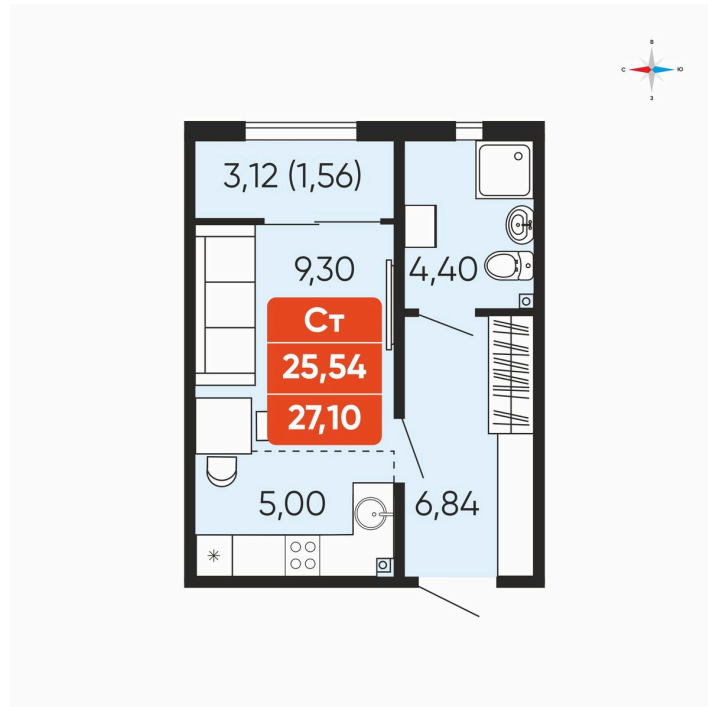

Номер: 164

Студия 27.1 м²

Отсканируйте QR-код и
смотрите на сайте
betotekdom.ru

3 441 700 руб.

Чистовая отделка

Проект	Краснополье	Корпус	Дом 3.6
Этаж	10	Секция	2
Сдача	3 кв. 2027		

18.04.2026 08:11 (Мск)

Не является публичной офертой, цена может быть скорректирована. Информация взята с сайта «betotekdom.ru»

На этаже 10

Студия 27.1 м²

18.04.2026 08:11 (Мск)

Не является публичной офертой, цена может быть скорректирована. Информация взята с сайта «betotekdom.ru»

На генплане Дом 3.6

Студия 27.1 м²

18.04.2026 08:11 (Мск)