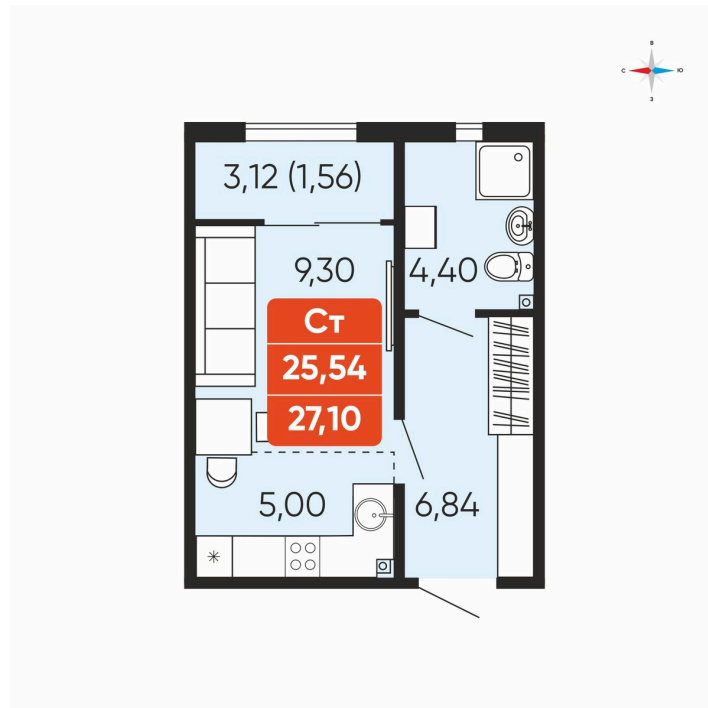

# Студия 27.1 м<sup>2</sup>

Отсканируйте QR-код и  
смотрите на сайте  
betotekdom.ru

**3 550 100 руб.**

В ипотеку **от 12 750 руб.**

Чистовая отделка

Проект	Краснополье	Корпус	Дом 3.6
Этаж	10	Секция	2
Сдача	3 кв. 2027		

# На этаже 10

Студия 27.1 м<sup>2</sup>

26.06.2026 23:15 (Мск)

Не является публичной офертой, цена может быть скорректирована.  
Информация взята с сайта «betotekdom.ru».

# На генплане Дом 3.6

Студия 27.1 м<sup>2</sup>

26.06.2026 23:15 (Мск)

Не является публичной офертой, цена может быть скорректирована.  
Информация взята с сайта «betotekdom.ru».