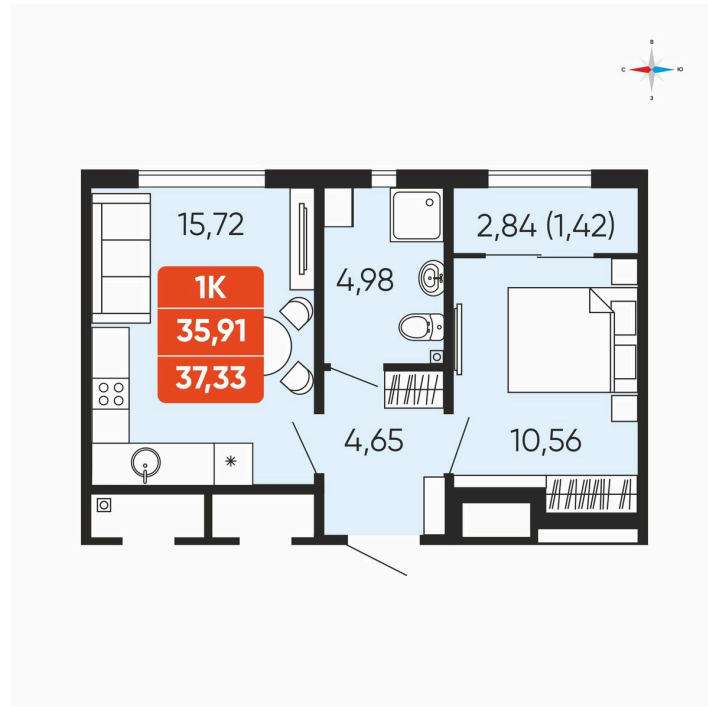

Номер: 20

Отсканируйте QR-код и
смотрите на сайте
betotekdom.ru

1 комнатная 37.33 м²

4 218 290 руб.

Чистовая отделка

Проект	Краснополье	Корпус	Дом 3.6
Этаж	3	Секция	1
Сдача	3 кв. 2027		

18.04.2026 11:23 (Мск)

Не является публичной офертой, цена может быть скорректирована. Информация взята с сайта «betotekdom.ru»

На этаже 3

1 комнатная 37.33 м²

18.04.2026 11:23 (Мск)

Не является публичной офертой, цена может быть скорректирована. Информация взята с сайта «betotekdom.ru»

На генплане Дом 3.6

1 комнатная 37.33 м²

18.04.2026 11:23 (Мск)

Не является публичной офертой, цена может быть скорректирована. Информация взята с сайта «betotekdom.ru»