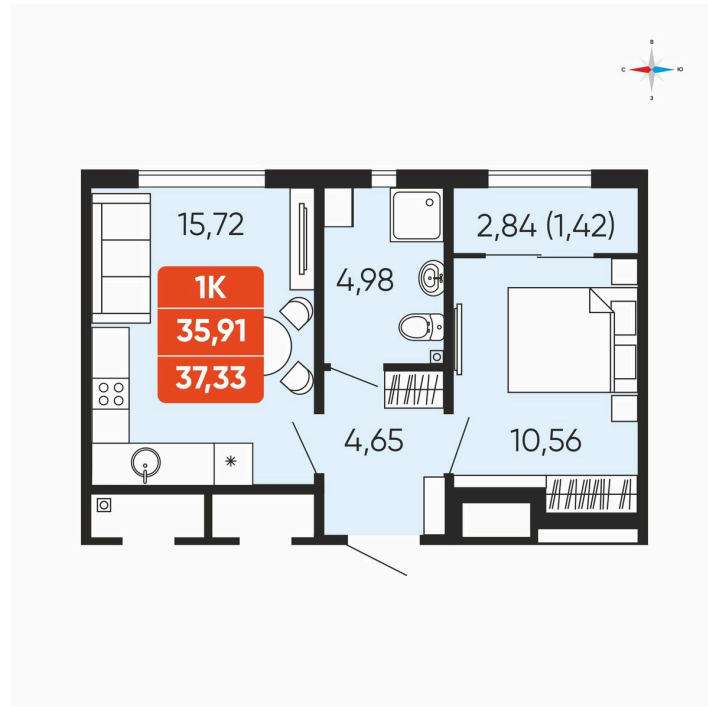

Номер: 20

Отсканируйте QR-код и
смотрите на сайте
betotekdom.ru

1 комнатная 37.33 м²

4 218 290 руб.

Чистовая отделка

Проект	Краснополье	Корпус	Дом 3.6
Этаж	3	Секция	1
Сдача	3 кв. 2027		

18.04.2026 11:06 (Мск)

Не является публичной офертой, цена может быть скорректирована. Информация взята с сайта «betotekdom.ru»

На этаже 3

1 комнатная 37.33 м²

18.04.2026 11:06 (Мск)

Не является публичной офертой, цена может быть скорректирована. Информация взята с сайта «betotekdom.ru»

На генплане

Дом 3.6

1 комнатная 37.33 м²

18.04.2026 11:06 (Мск)

Не является публичной офертой, цена может быть скорректирована. Информация взята с сайта «betotekdom.ru»