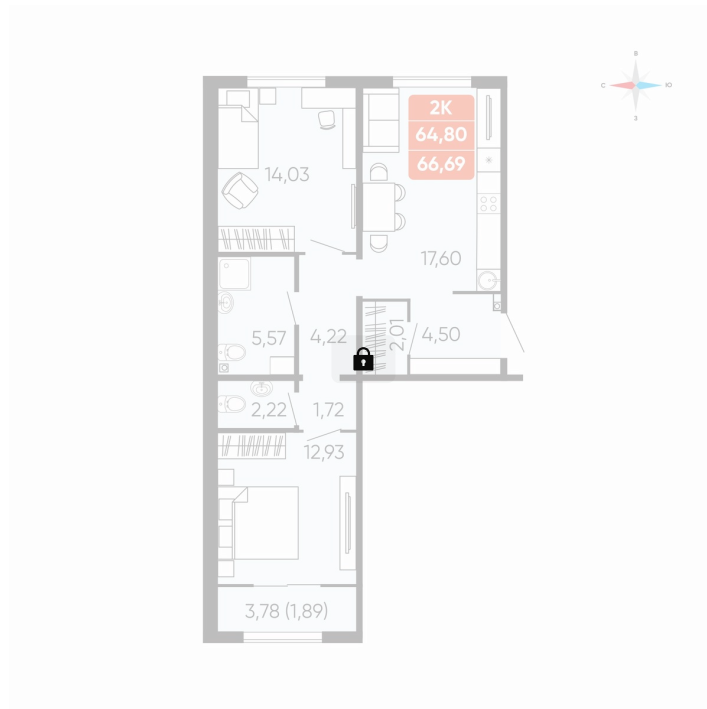

# 2 комнатная 66.69 м<sup>2</sup>

Отсканируйте QR-код и  
смотрите на сайте  
betotekdom.ru

## Цена по запросу

Предчистовая отделка

Проект	Краснополье	Корпус	Дом 3.8
Этаж	5	Секция	2

27.06.2026 21:11 (Мск)

Не является публичной офертой, цена может быть скорректирована.  
Информация взята с сайта «betotekdom.ru».

# На этаже 5

2 комнатная 66.69 м<sup>2</sup>

ЭТАЖИ 2-10

Подъезд 1    Подъезд 2

27.06.2026 21:11 (Мск)

Не является публичной офертой, цена может быть скорректирована.  
Информация взята с сайта «betotekdom.ru».

# На генплане Дом 3.8

2 комнатная 66.69 м<sup>2</sup>

27.06.2026 21:11 (Мск)

Не является публичной офертой, цена может быть скорректирована.  
Информация взята с сайта «betotekdom.ru».