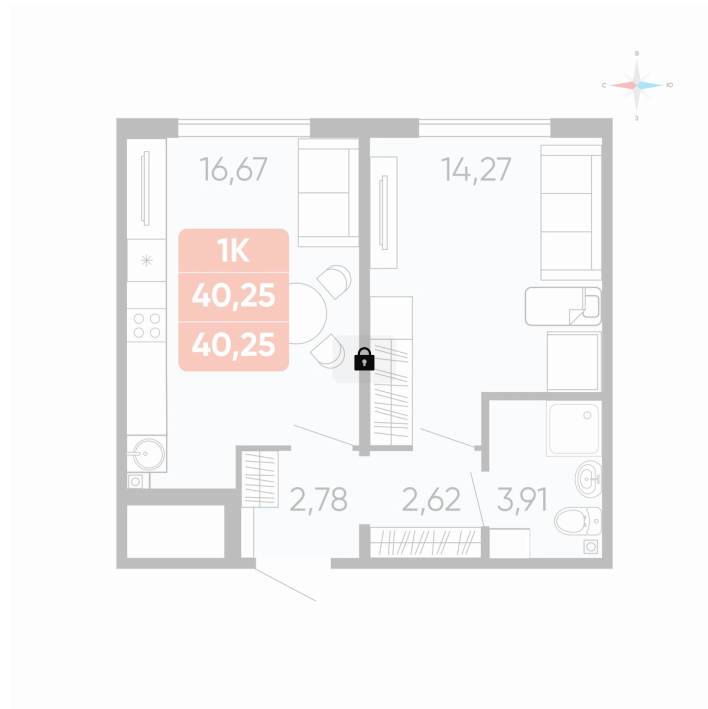

# 1 комнатная 40.25 м<sup>2</sup>

Отсканируйте QR-код и  
смотрите на сайте  
betotekdom.ru

## Цена по запросу

Предчистовая отделка

Проект	Краснополье	Корпус	Дом 3.8
Этаж	6	Секция	1

24.06.2026 07:07 (Мск)

Не является публичной офертой, цена может быть скорректирована.  
Информация взята с сайта «betotekdom.ru».

# На этаже 6

1 комнатная 40.25 м<sup>2</sup>

24.06.2026 07:07 (Мск)

Не является публичной офертой, цена может быть скорректирована.  
Информация взята с сайта «betotekdom.ru».

# На генплане Дом 3.8

1 комнатная 40.25 м<sup>2</sup>

24.06.2026 07:07 (Мск)

Не является публичной офертой, цена может быть скорректирована.  
Информация взята с сайта «betotekdom.ru».