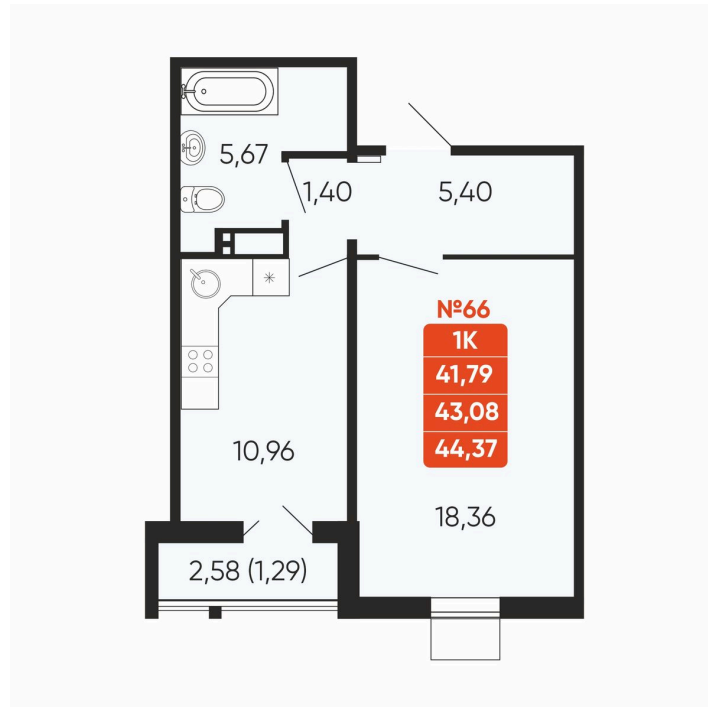

Номер: 66

1 комнатная 43.08 м²

Отсканируйте QR-код и
смотрите на сайте
betotekdom.ru

6 740 000 руб.

В ипотеку от 24 206 руб.

Чистовая отделка

Проект	Геометрия счастья	Корпус	ул. Отечественная, 90.1
Этаж	11	Секция	1
Сдача	3 кв. 2026		

1 / 2

На этаже 11

1 комнатная 43.08 м²

Адрес офиса продаж
г Челябинск, ул Новороссийская, д 104

время работы

пн-пт: 09:00-18:00 сб: 11:00-14:00

26.06.2026 22:18 (Мск)

Не является публичной офертой, цена может быть скорректирована.