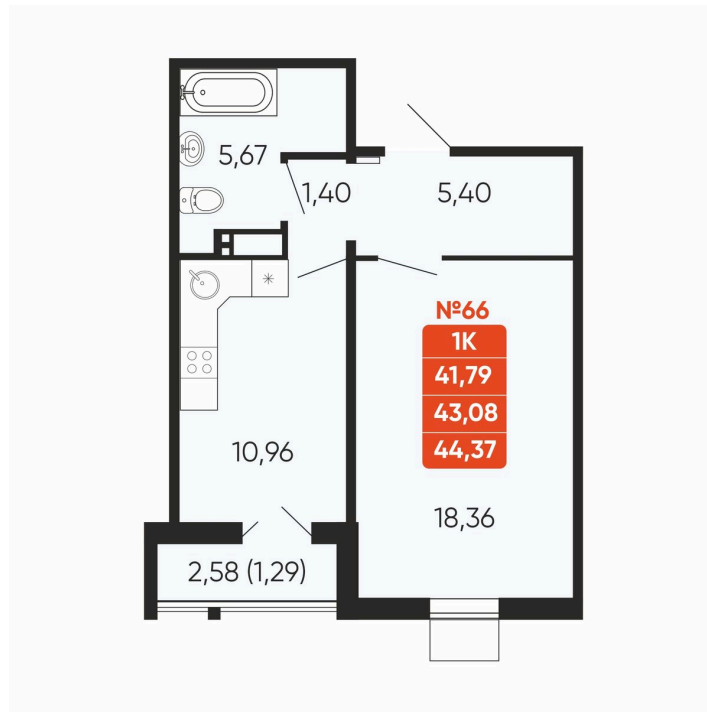

Номер: 66

1 комнатная 43.08 м²

Отсканируйте QR-код и
смотрите на сайте
betotekdom.ru

6 548 160 руб.

Чистовая отделка

| | | | |
|--------|-------------------|--------|-------------------------|
| Проект | Геометрия счастья | Корпус | ул. Отечественная, 90.1 |
| Этаж | 11 | Секция | 1 |
| Сдача | 3 кв. 2026 | | |

На этаже 11

1 комнатная 43.08 м²

Адрес офиса продаж
г Челябинск, ул Новороссийская, д 104

время работы

пн-пт: 09:00-18:00 сб: 11:00-14:00

21.04.2026 23:49 (Мск)

Не является публичной офертой, цена может быть скорректирована. Информация взята с сайта «betotekdom.ru»