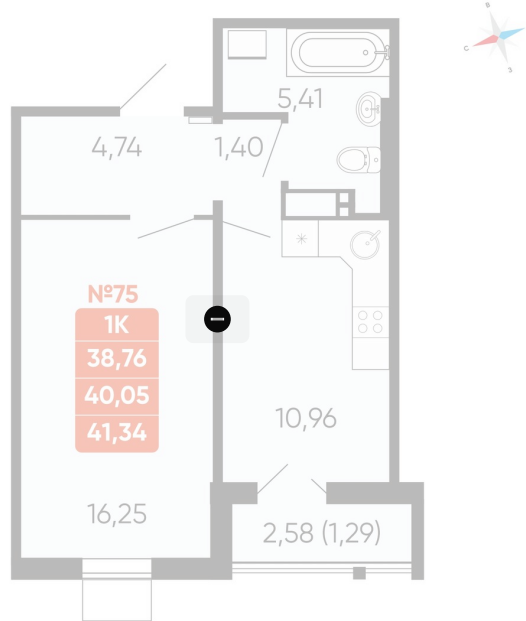

Номер: 75

1 комнатная 40.05 м²

Отсканируйте QR-код и
смотрите на сайте
betotekdom.ru

Цена по запросу

В ипотеку от 22 626 руб.

Чистовая отделка

Проект	Геометрия счастья	Корпус	ул. Отечественная, 90.1
Этаж	12	Секция	1
Сдача	3 кв. 2026		