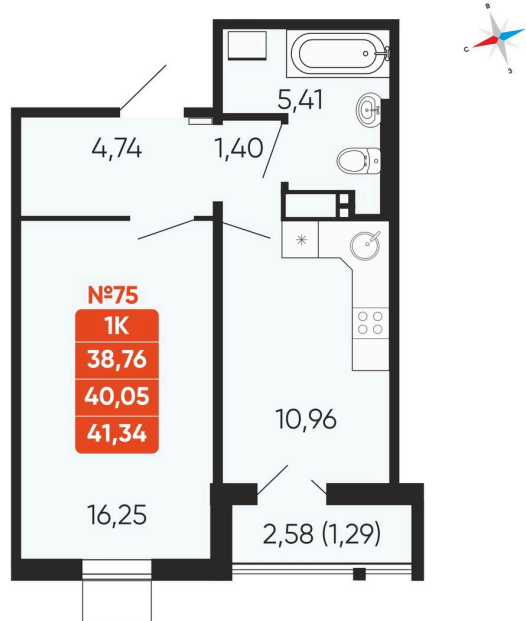

Номер: 75

1 комнатная 40.05 м²

Отсканируйте QR-код и
смотрите на сайте
betotekdom.ru

6 300 000 руб.

В ипотеку от 22 626 руб.

Чистовая отделка

Проект	Геометрия счастья	Корпус	ул. Отечественная, 90.1
Этаж	12	Секция	1
Сдача	3 кв. 2026		

На этаже 12

1 комнатная 40.05 м²

Адрес офиса продаж
г Челябинск, ул Новороссийская, д 104

время работы

пн-пт: 09:00-18:00 сб: 11:00-14:00

21.04.2026 23:49 (Мск)

Не является публичной офертой, цена может быть скорректирована. Информация взята с сайта «betotekdom.ru»