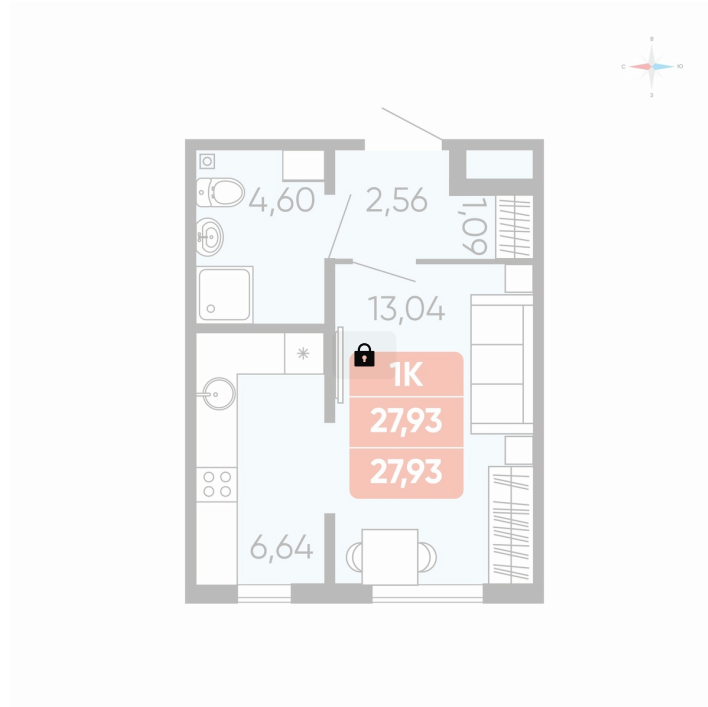

# 1 комнатная 27.93 м<sup>2</sup>

Отсканируйте QR-код и  
смотрите на сайте  
betotekdom.ru

## Цена по запросу

Чистовая отделка

Проект	Краснополье	Корпус	Дом 3.6
Этаж	2	Секция	1
Сдача	3 кв. 2027		

27.06.2026 14:03 (Мск)

Не является публичной офертой, цена может быть скорректирована.  
Информация взята с сайта «betotekdom.ru».