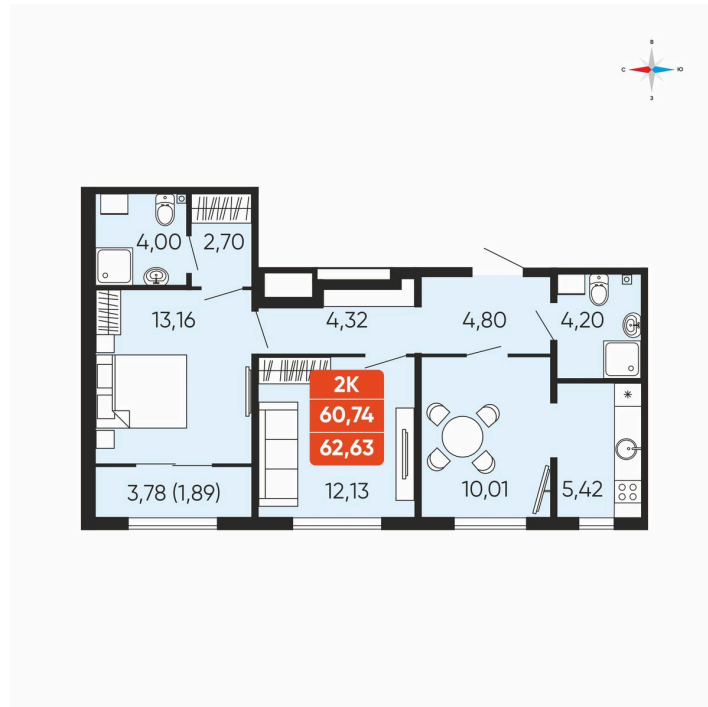

Номер: 162

2 комнатная 62.63 м²

Отсканируйте QR-код и
смотрите на сайте
betotekdom.ru

7 390 340 руб.

Чистовая отделка

Проект	Краснополье	Корпус	Дом 3.6
Этаж	10	Секция	2
Сдача	3 кв. 2027		

18.04.2026 09:45 (Мск)

Не является публичной офертой, цена может быть скорректирована. Информация взята с сайта «betotekdom.ru»

На этаже 10

2 комнатная 62.63 м²

18.04.2026 09:45 (Мск)

Не является публичной офертой, цена может быть скорректирована. Информация взята с сайта «betotekdom.ru»

На генплане Дом 3.6

2 комнатная 62.63 м²

18.04.2026 09:45 (Мск)

Не является публичной офертой, цена может быть скорректирована. Информация взята с сайта «betotekdom.ru»