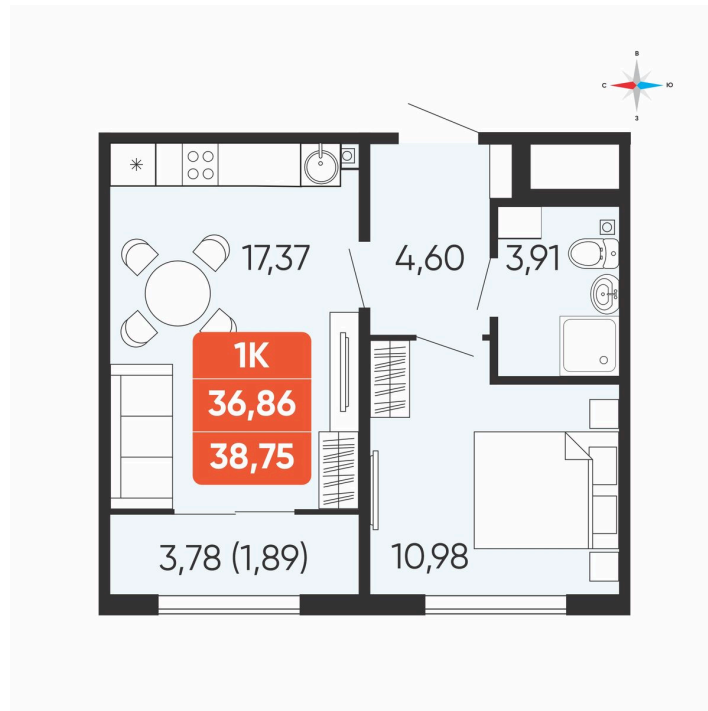

Номер: 196

Отсканируйте QR-код и
смотрите на сайте
betotekdom.ru

1 комнатная 38.75 м²

4 456 000 руб.

В ипотеку от 16 003 руб.

Предчистовая отделка

Проект	Краснополье	Корпус	Дом 3.8
Этаж	10	Секция	2

24.06.2026 06:19 (Мск)

Не является публичной офертой, цена может быть скорректирована.
Информация взята с сайта «betotekdom.ru».

На этаже 10

1 комнатная 38.75 м²

24.06.2026 06:19 (Мск)

Не является публичной офертой, цена может быть скорректирована.
Информация взята с сайта «betotekdom.ru».

На генплане Дом 3.8

1 комнатная 38.75 м²

24.06.2026 06:19 (Мск)

Не является публичной офертой, цена может быть скорректирована.
Информация взята с сайта «betotekdom.ru».