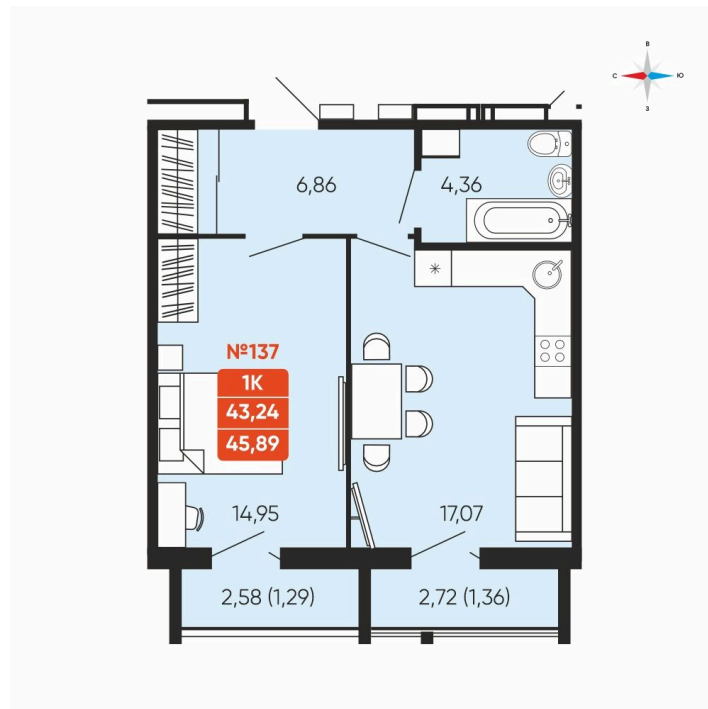

Номер: 137

1 комнатная 45.89 м²

Отсканируйте QR-код и
смотрите на сайте
betotekdom.ru

6 745 830 руб.

Предчистовая отделка

Проект	Заручейный	Корпус	ул. Лобкова, 33.1
Этаж	15	Секция	1
Сдача	3 кв. 2027		

22.04.2026 15:38 (Мск)

Не является публичной офертой, цена может быть скорректирована. Информация взята с сайта «betotekdom.ru»

На этаже 15

1 комнатная 45.89 м²

22.04.2026 15:38 (Мск)

Не является публичной офертой, цена может быть скорректирована. Информация взята с сайта «betotekdom.ru»