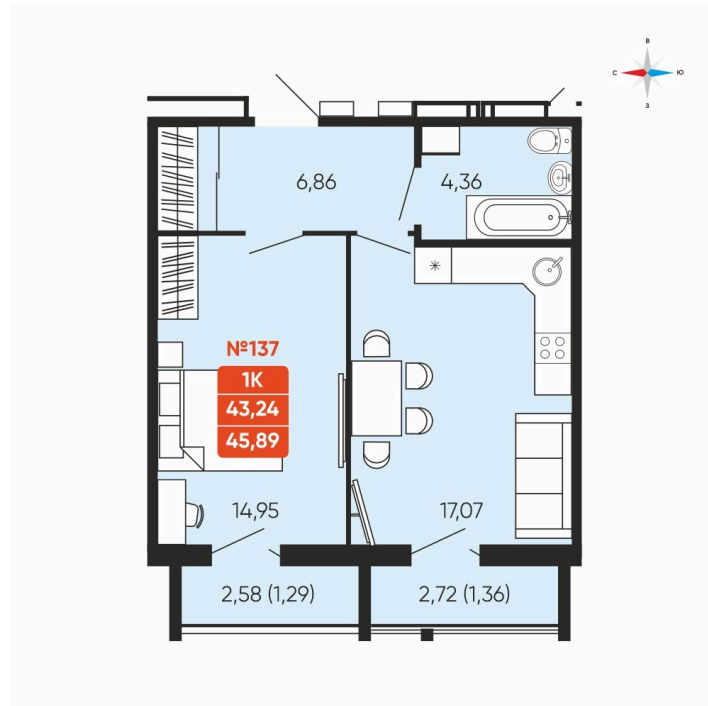

Номер: 137

1 комнатная 45.89 м²

Отсканируйте QR-код и
смотрите на сайте
betotekdom.ru

6 850 000 руб.

В ипотеку от 29 688 руб.

Предчистовая отделка

Проект	Заручейный	Корпус	ул. Лобкова, 33.1
Этаж	15	Секция	1
Сдача	3 кв. 2027		

25.06.2026 05:19 (Мск)

Не является публичной офертой, цена может быть скорректирована.
Информация взята с сайта «betotekdom.ru».

На этаже 15

1 комнатная 45.89 м²

25.06.2026 05:19 (Мск)

Не является публичной офертой, цена может быть скорректирована.
Информация взята с сайта «betotekdom.ru».