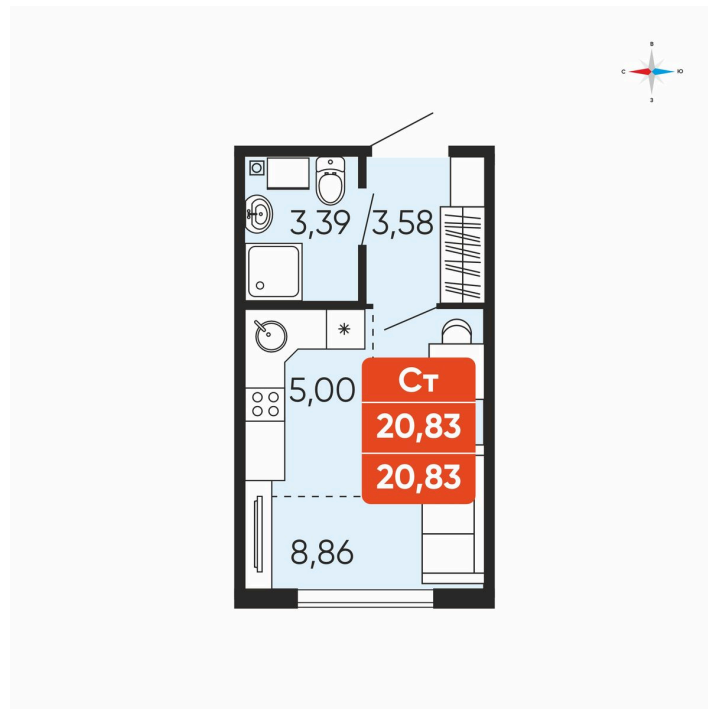

Номер: 36

# Студия 20.83 м<sup>2</sup>

Отсканируйте QR-код и  
смотрите на сайте  
betotekdom.ru

## 2 707 900 руб.

Чистовая отделка

|        |             |        |         |
|--------|-------------|--------|---------|
| Проект | Краснополье | Корпус | Дом 3.6 |
| Этаж   | 4           | Секция | 1       |
| Сдача  | 3 кв. 2027  |        |         |