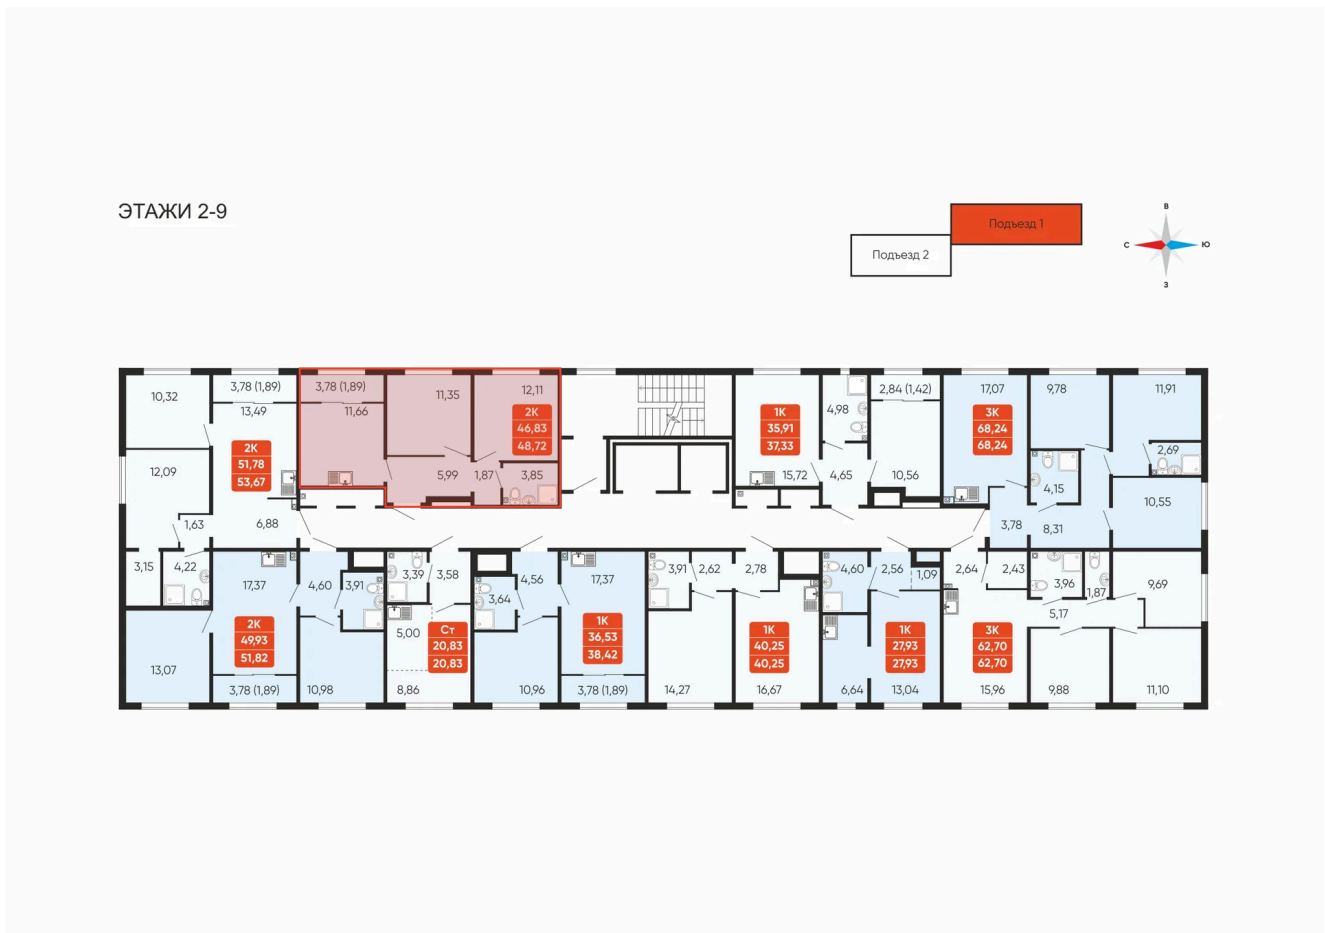

Номер: 79

2 комнатная 48.72 м²

Отсканируйте QR-код и
смотрите на сайте
betotekdom.ru

Цена по запросу

Чистовая отделка

Проект	Краснополье	Корпус	Дом 3.6
Этаж	8	Секция	1
Сдача	3 кв. 2027		

28.06.2026 20:48 (Мск)

Не является публичной офертой, цена может быть скорректирована.
Информация взята с сайта «betotekdom.ru».

На этаже 8

2 комнатная 48.72 м²

28.06.2026 20:48 (Мск)

Не является публичной офертой, цена может быть скорректирована.
Информация взята с сайта «betotekdom.ru».

На генплане Дом 3.6

2 комнатная 48.72 м²

28.06.2026 20:48 (Мск)

Не является публичной офертой, цена может быть скорректирована.
Информация взята с сайта «betotekdom.ru».