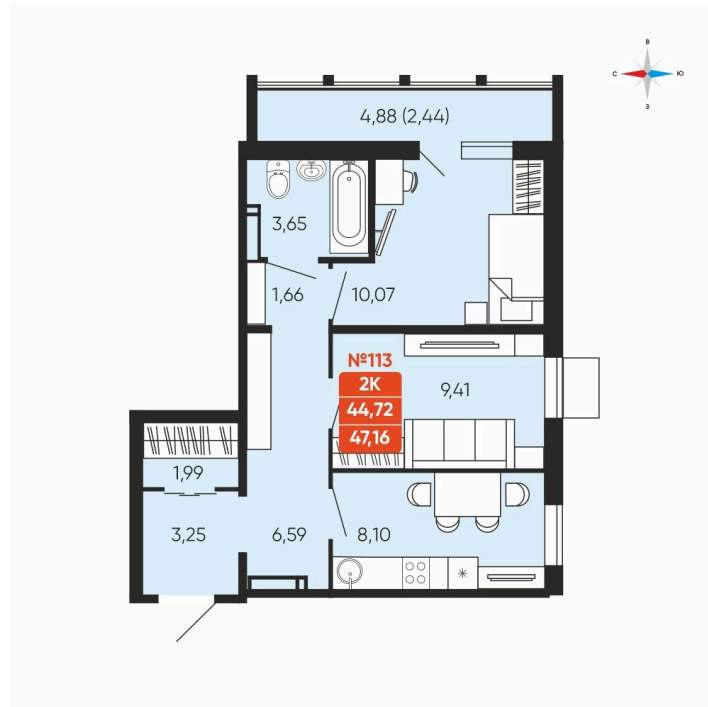

Номер: 113

2 комнатная 47.16 м²

Отсканируйте QR-код и
смотрите на сайте
betotekdom.ru

7 168 320 руб.

Предчистовая отделка

Проект	Заручейный	Корпус	ул. Лобкова, 33.1
Этаж	13	Секция	1
Сдача	3 кв. 2027		

21.04.2026 20:54 (Мск)

Не является публичной офертой, цена может быть скорректирована. Информация взята с сайта «betotekdom.ru»

На этаже 13

2 комнатная 47.16 м²

21.04.2026 20:54 (Мск)

Не является публичной офертой, цена может быть скорректирована. Информация взята с сайта «betotekdom.ru»