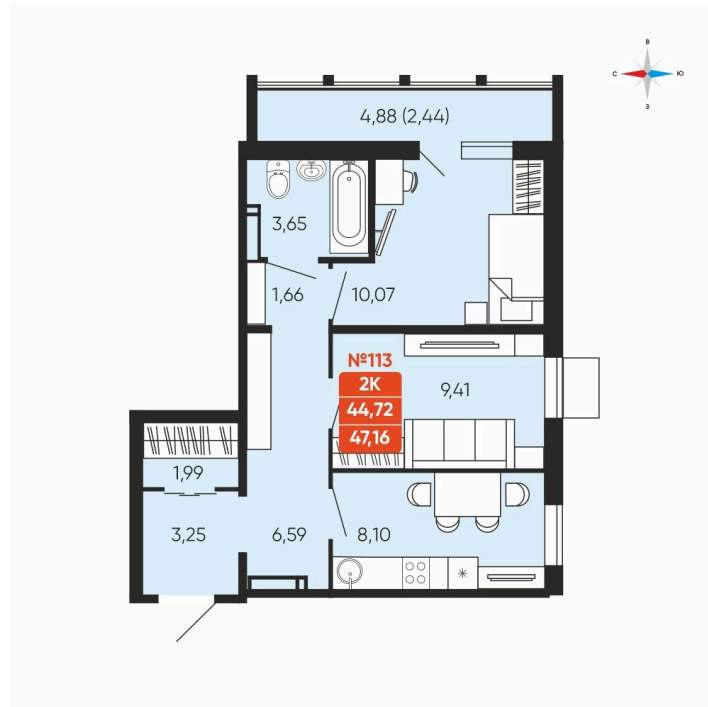

Номер: 113

2 комнатная 47.16 м²

Отсканируйте QR-код и
смотрите на сайте
betotekdom.ru

7 168 320 руб.

Предчистовая отделка

Проект	Заручейный	Корпус	ул. Лобкова, 33.1
Этаж	13	Секция	1
Сдача	3 кв. 2027		

21.04.2026 21:47 (Мск)

Не является публичной офертой, цена может быть скорректирована. Информация взята с сайта «betotekdom.ru»

На этаже 13

2 комнатная 47.16 м²

21.04.2026 21:47 (Мск)

Не является публичной офертой, цена может быть скорректирована. Информация взята с сайта «betotekdom.ru»