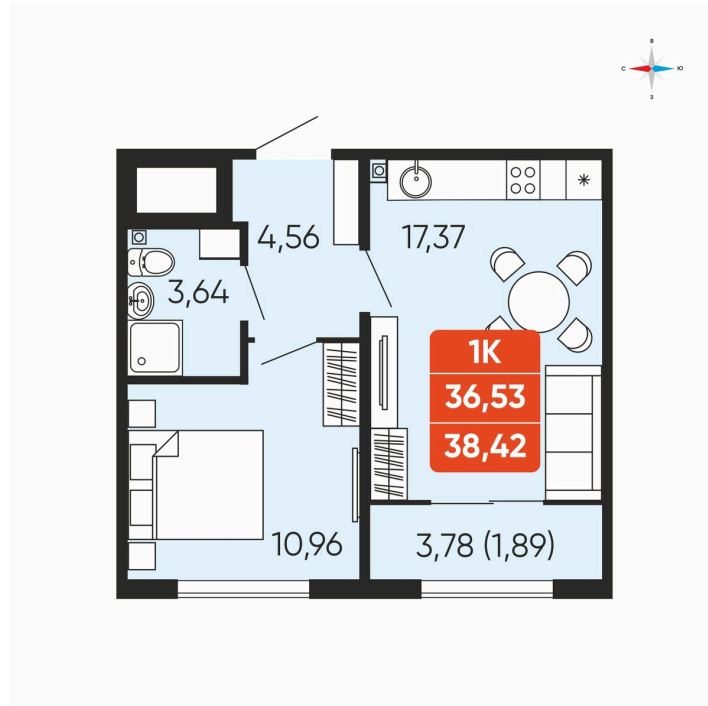

Номер: 15

1 комнатная 38.42 м²

Отсканируйте QR-код и
смотрите на сайте
betotekdom.ru

4 610 400 руб.

В ипотеку от 16 558 руб.

Чистовая отделка

Проект	Краснополье	Корпус	Дом 3.6
Этаж	2	Секция	1
Сдача	3 кв. 2027		

27.06.2026 05:26 (Мск)

Не является публичной офертой, цена может быть скорректирована.
Информация взята с сайта «betotekdom.ru».

На этаже 2

1 комнатная 38.42 м²

27.06.2026 05:26 (Мск)

Не является публичной офертой, цена может быть скорректирована.
Информация взята с сайта «betotekdom.ru».

На генплане Дом 3.6

1 комнатная 38.42 м²

27.06.2026 05:26 (Мск)

Не является публичной офертой, цена может быть скорректирована.
Информация взята с сайта «betotekdom.ru».