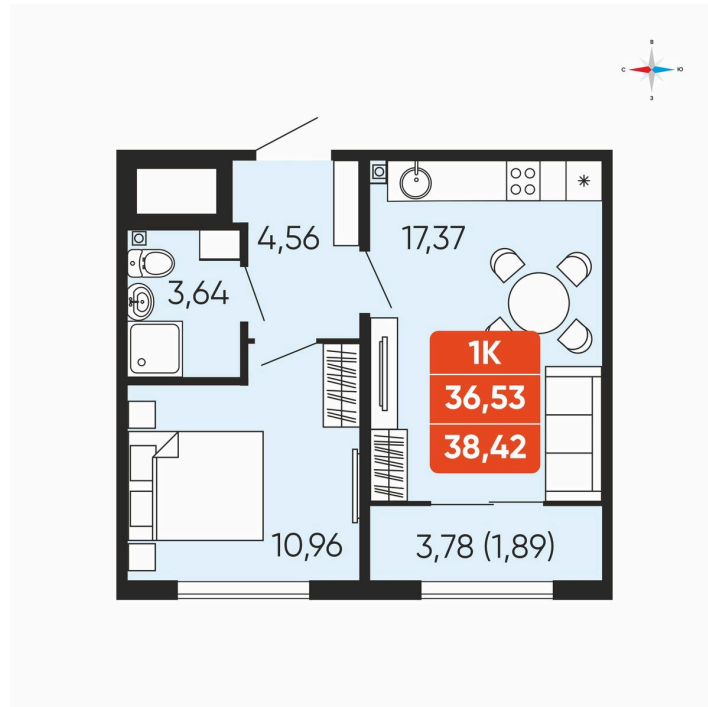

Номер: 15

Отсканируйте QR-код и
смотрите на сайте
betotekdom.ru

1 комнатная 38.42 м²

4 341 460 руб.

Чистовая отделка

Проект	Краснополье	Корпус	Дом 3.6
Этаж	2	Секция	1
Сдача	3 кв. 2027		

18.04.2026 09:49 (Мск)

Не является публичной офертой, цена может быть скорректирована. Информация взята с сайта «betotekdom.ru»

На этаже 2

1 комнатная 38.42 м²

18.04.2026 09:49 (Мск)

Не является публичной офертой, цена может быть скорректирована. Информация взята с сайта «betotekdom.ru»

На генплане

Дом 3.6

1 комнатная 38.42 м²

18.04.2026 09:49 (Мск)

Не является публичной офертой, цена может быть скорректирована. Информация взята с сайта «betotekdom.ru»