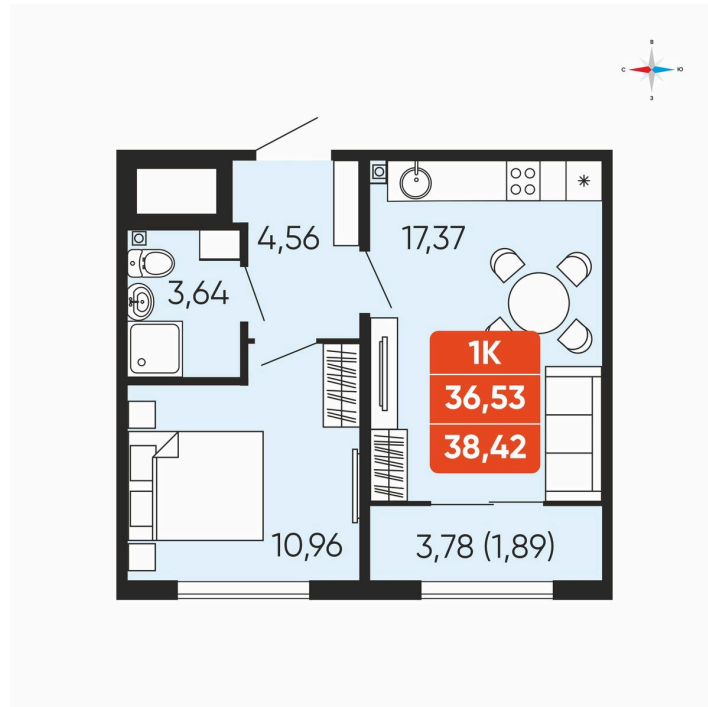

Номер: 15

Отсканируйте QR-код и
смотрите на сайте
betotekdom.ru

1 комнатная 38.42 м²

4 341 460 руб.

Чистовая отделка

Проект	Краснополье	Корпус	Дом 3.6
Этаж	2	Секция	1
Сдача	3 кв. 2027		

18.04.2026 09:49 (Мск)

Не является публичной офертой, цена может быть скорректирована. Информация взята с сайта «betotekdom.ru»