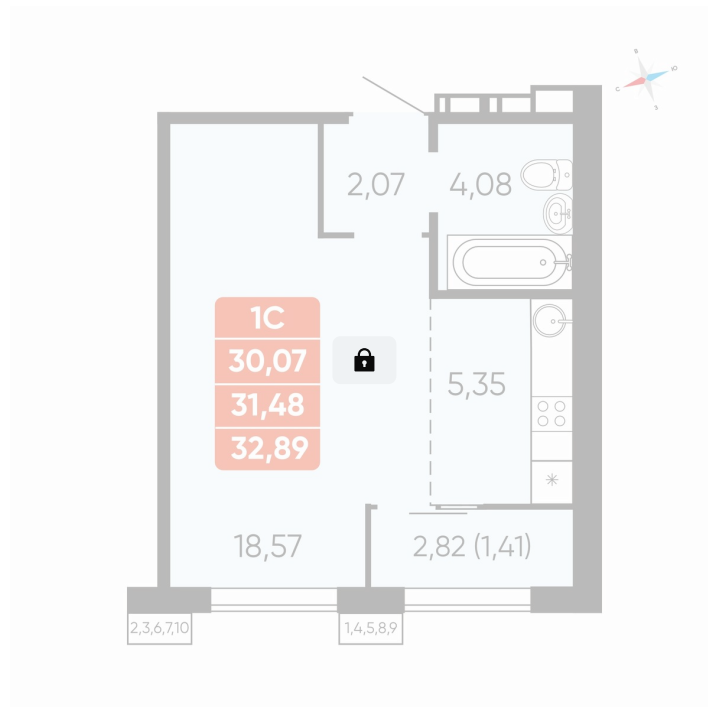

# Студия 31.48 м<sup>2</sup>

Отсканируйте QR-код и  
смотрите на сайте  
betotekdom.ru

## Цена по запросу

Предчистовая отделка

Проект	Мотив	Корпус	ул. Новороссийская, 52.1
Этаж	9	Секция	3
Сдача	3 кв. 2026		

14.04.2026 22:22 (Мск)

Не является публичной офертой, цена может быть скорректирована. Информация взята с сайта «betotekdom.ru»

# На этаже 9

Студия 31.48 м<sup>2</sup>

ул. Новороссийская, 52.1 стр.

Подъезд 3

Этажи 8 - 9

14.04.2026 22:22 (Мск)

Не является публичной офертой, цена может быть скорректирована. Информация взята с сайта «betotekdom.ru»