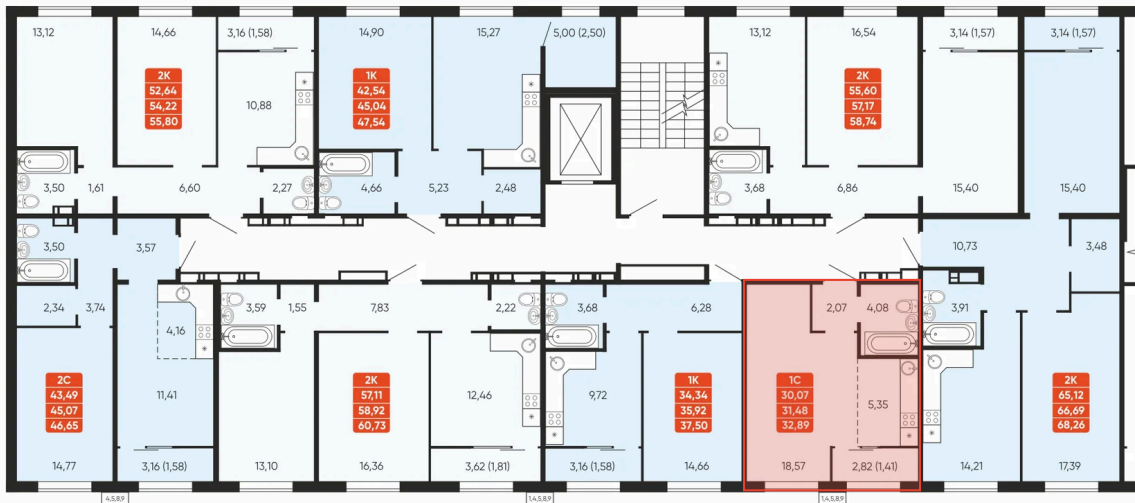

# Студия 31.48 м<sup>2</sup>

Отсканируйте QR-код и  
смотрите на сайте  
betotekdom.ru

## Цена по запросу

Предчистовая отделка

Проект	Мотив	Корпус	ул. Новороссийская, 52.1
Этаж	9	Секция	3
Сдача	3 кв. 2026		

14.04.2026 22:22 (Мск)

Не является публичной офертой, цена может быть скорректирована. Информация взята с сайта «betotekdom.ru»

# На этаже 9

Студия 31.48 м<sup>2</sup>

ул. Новороссийская, 52.1 стр.

Подъезд 3

Этажи 8 - 9

14.04.2026 22:22 (Мск)

Не является публичной офертой, цена может быть скорректирована. Информация взята с сайта «betotekdom.ru»

На генплане ул.  
Новороссийская,  
52.1

Студия 31.48 м<sup>2</sup>

14.04.2026 22:22 (Мск)

Не является публичной офертой, цена может быть скорректирована. Информация взята с сайта «betotekdom.ru»