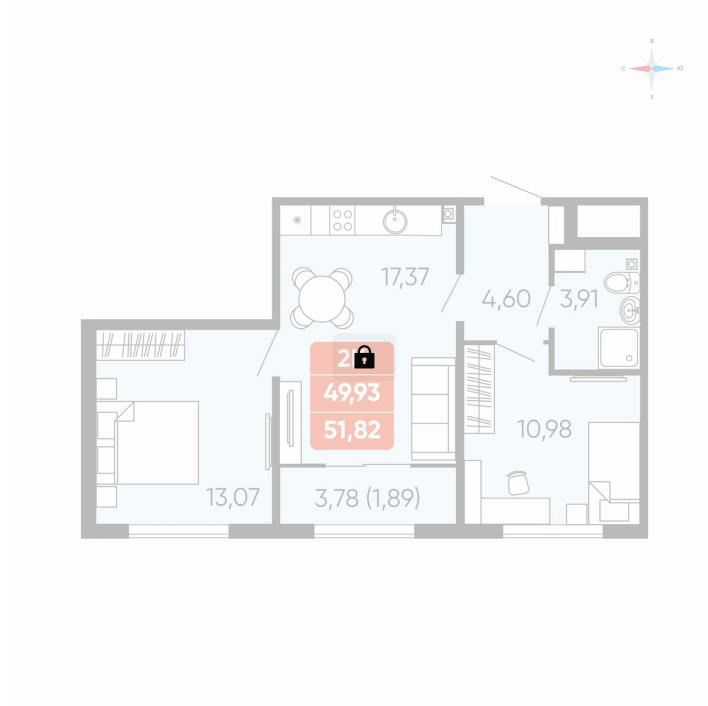

Номер: 37

# 2 комнатная 51.82 м<sup>2</sup>

Отсканируйте QR-код и  
смотрите на сайте  
betotekdom.ru

## Цена по запросу

Чистовая отделка

Проект	Краснополье	Корпус	Дом 3.6
Этаж	4	Секция	1
Сдача	3 кв. 2027		

25.06.2026 00:13 (Мск)

Не является публичной офертой, цена может быть скорректирована.  
Информация взята с сайта «betotekdom.ru».