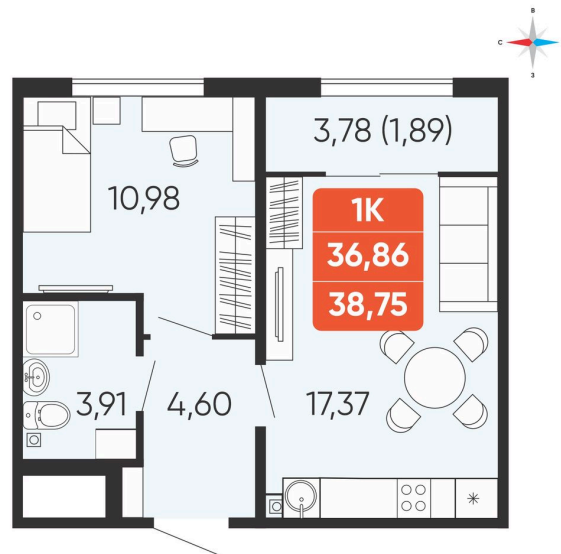

Номер: 17

1 комнатная 38.75 м²

Отсканируйте QR-код и
смотрите на сайте
betotekdom.ru

5 292 000 руб.

В ипотеку от 19 006 руб.

Чистовая отделка

Проект	Краснополье	Корпус	Дом 3.8
Этаж	2	Секция	1

25.06.2026 17:19 (Мск)

Не является публичной офертой, цена может быть скорректирована.
Информация взята с сайта «betotekdom.ru».

На этаже 2

1 комнатная 38.75 м²

25.06.2026 17:19 (Мск)

Не является публичной офертой, цена может быть скорректирована.
Информация взята с сайта «betotekdom.ru».

На генплане Дом 3.8

1 комнатная 38.75 м²

25.06.2026 17:19 (Мск)

Не является публичной офертой, цена может быть скорректирована.
Информация взята с сайта «betotekdom.ru».