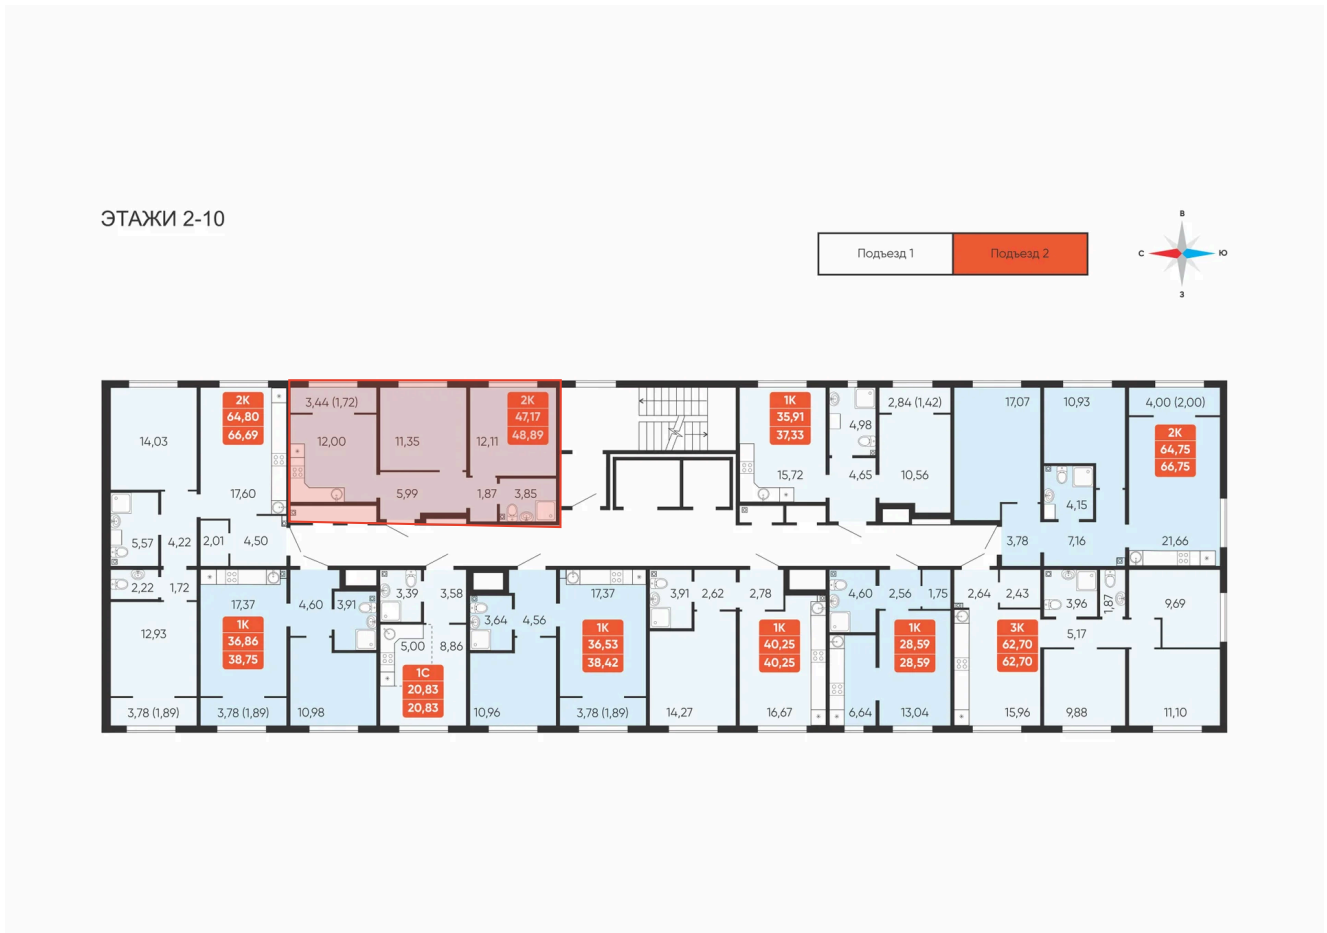

Номер: 178

2 комнатная 48.89 м²

Отсканируйте QR-код и
смотрите на сайте
betotekdom.ru

Цена по запросу

Предчистовая отделка

Проект	Краснополье	Корпус	Дом 3.8
Этаж	8	Секция	2

27.06.2026 08:17 (Мск)

Не является публичной офертой, цена может быть скорректирована.
Информация взята с сайта «betotekdom.ru».

На этаже 8

2 комнатная 48.89 м²

27.06.2026 08:17 (Мск)

Не является публичной офертой, цена может быть скорректирована.
Информация взята с сайта «betotekdom.ru».

На генплане Дом 3.8

2 комнатная 48.89 м²

27.06.2026 08:17 (Мск)