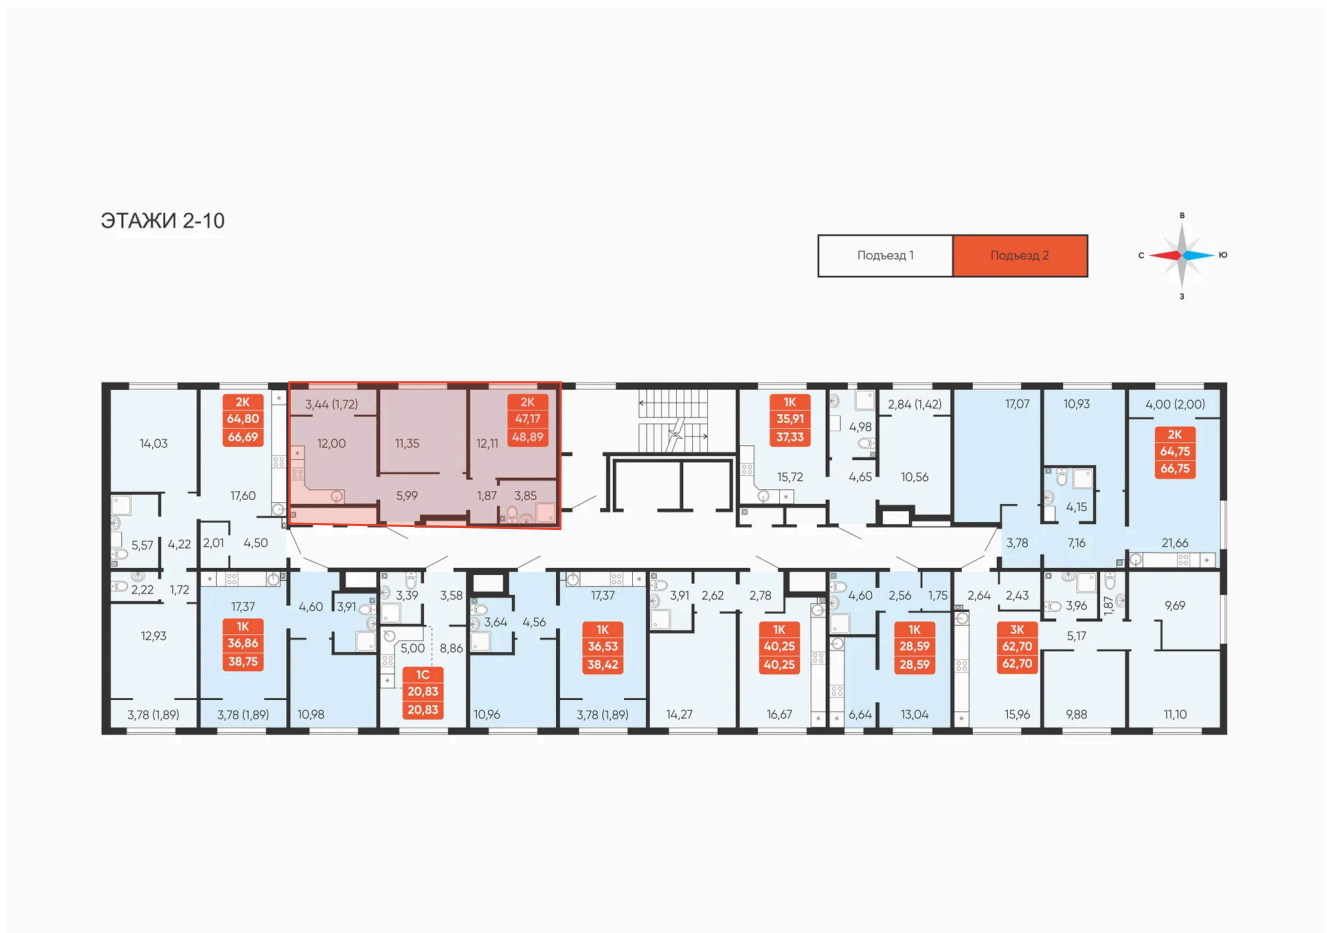

Номер: 178

2 комнатная 48.89 м²

Отсканируйте QR-код и
смотрите на сайте
betotekdom.ru

5 280 120 руб.

Предчистовая отделка

Проект	Краснополье	Корпус	Дом 3.8
Этаж	8	Секция	2

21.04.2026 23:50 (Мск)

Не является публичной офертой, цена может быть скорректирована. Информация взята с сайта «betotekdom.ru»

На этаже 8

2 комнатная 48.89 м²

21.04.2026 23:50 (Мск)

Не является публичной офертой, цена может быть скорректирована. Информация взята с сайта «betotekdom.ru»

На генплане Дом 3.8

2 комнатная 48.89 м²

21.04.2026 23:50 (Мск)