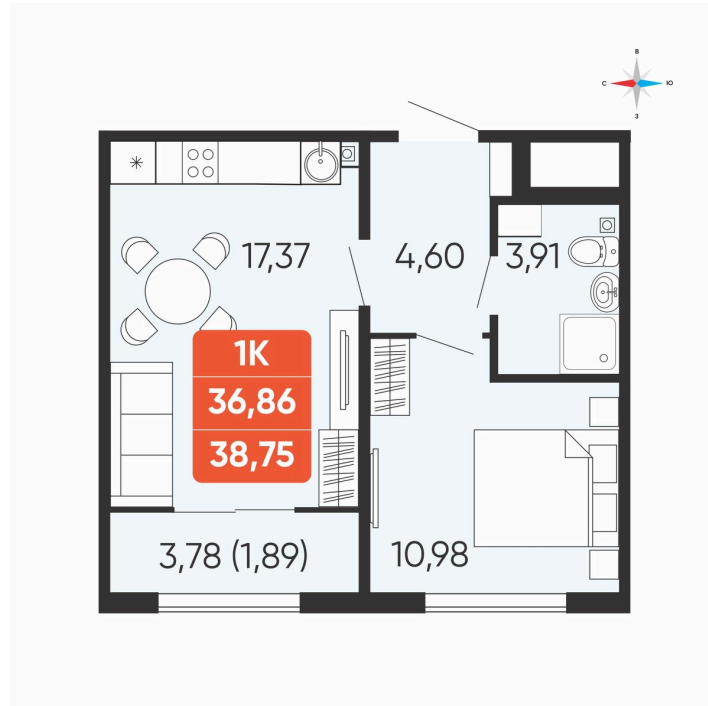

# 1 комнатная 38.75 м<sup>2</sup>

## 4 068 750 руб.

Предчистовая отделка

Проект	Краснополье	Корпус	Дом 3.8
Этаж	6	Секция	2

08.04.2026 14:09 (Мск)

Не является публичной офертой, цена может быть скорректирована. Информация взята с сайта «betotekdom.ru»

# На этаже 6

1 комнатная 38.75 м<sup>2</sup>

08.04.2026 14:09 (Мск)

Не является публичной офертой, цена может быть скорректирована. Информация взята с сайта «betotekdom.ru»