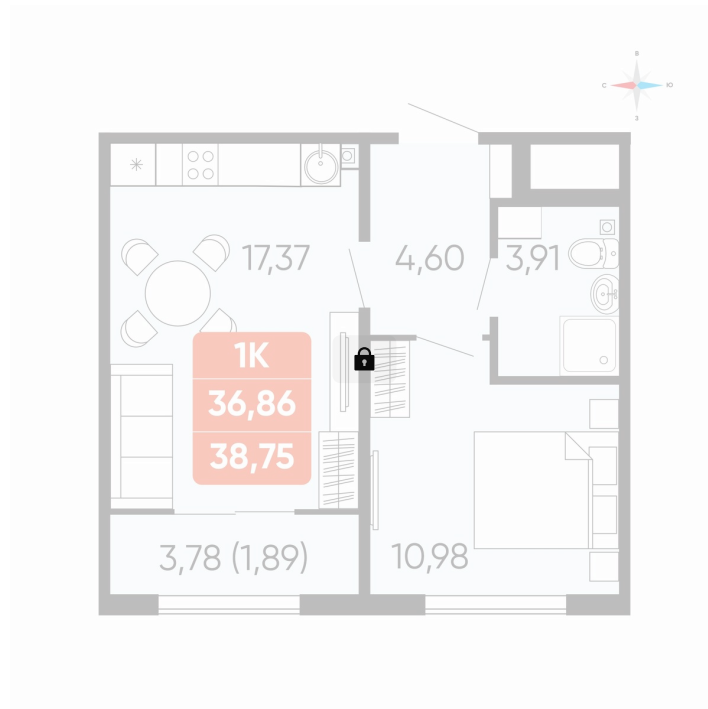

Номер: 156

1 комнатная 38.75 м²

Отсканируйте QR-код и
смотрите на сайте
betotekdom.ru

Цена по запросу

Предчистовая отделка

Проект	Краснополье	Корпус	Дом 3.8
Этаж	6	Секция	2

25.05.2026 23:42 (Мск)

Не является публичной офертой, цена может быть скорректирована.
Информация взята с сайта «betotekdom.ru».

На этаже 6

1 комнатная 38.75 м²

25.05.2026 23:42 (Мск)

Не является публичной офертой, цена может быть скорректирована.
Информация взята с сайта «betotekdom.ru».

На генплане

Дом 3.8

1 комнатная 38.75 м²

25.05.2026 23:42 (Мск)