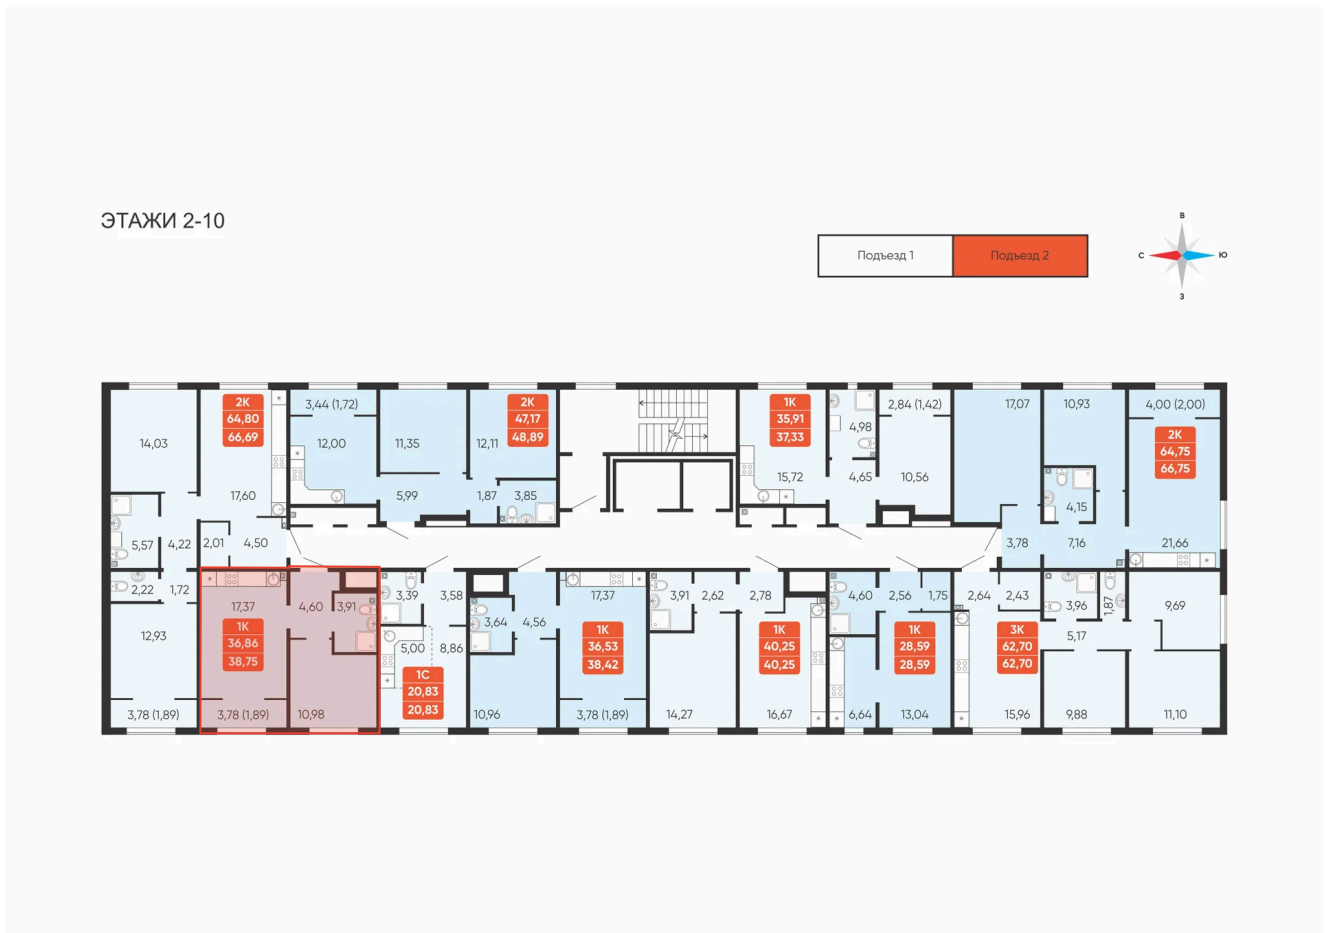

# 1 комнатная 38.75 м<sup>2</sup>

## 4 068 750 руб.

Предчистовая отделка

Проект	Краснополье	Корпус	Дом 3.8
Этаж	6	Секция	2

08.04.2026 14:09 (Мск)

Не является публичной офертой, цена может быть скорректирована. Информация взята с сайта «betotekdom.ru»

# На этаже 6

1 комнатная 38.75 м<sup>2</sup>

08.04.2026 14:09 (Мск)

Не является публичной офертой, цена может быть скорректирована. Информация взята с сайта «betotekdom.ru»