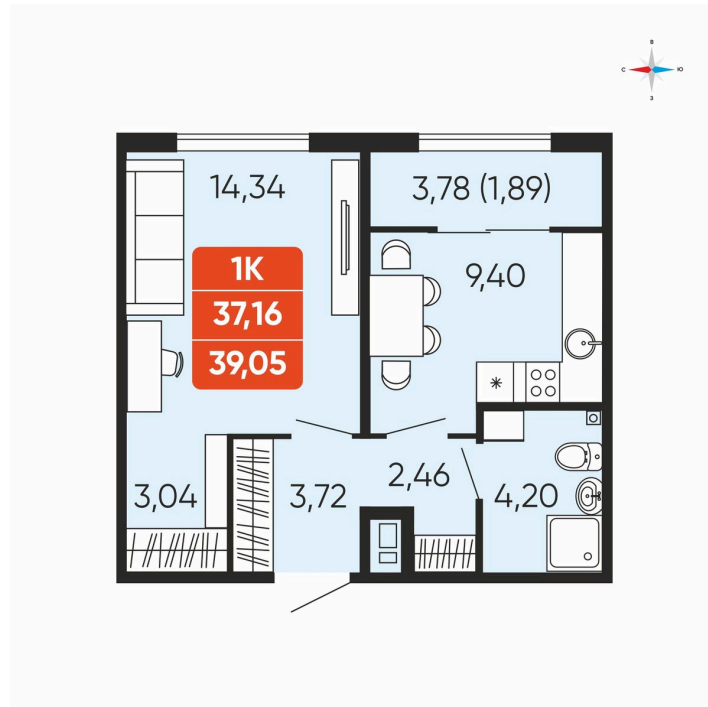

Номер: 138

Отсканируйте QR-код и  
смотрите на сайте  
betotekdom.ru

# 1 комнатная 39.05 м<sup>2</sup>

## 4 412 650 руб.

Чистовая отделка

Проект	Краснополье	Корпус	Дом 3.6
Этаж	6	Секция	2
Сдача	3 кв. 2027		

18.04.2026 08:06 (Мск)

Не является публичной офертой, цена может быть скорректирована. Информация взята с сайта «betotekdom.ru»

# На этаже 6

1 комнатная 39.05 м<sup>2</sup>

18.04.2026 08:06 (Мск)

Не является публичной офертой, цена может быть скорректирована. Информация взята с сайта «betotekdom.ru»