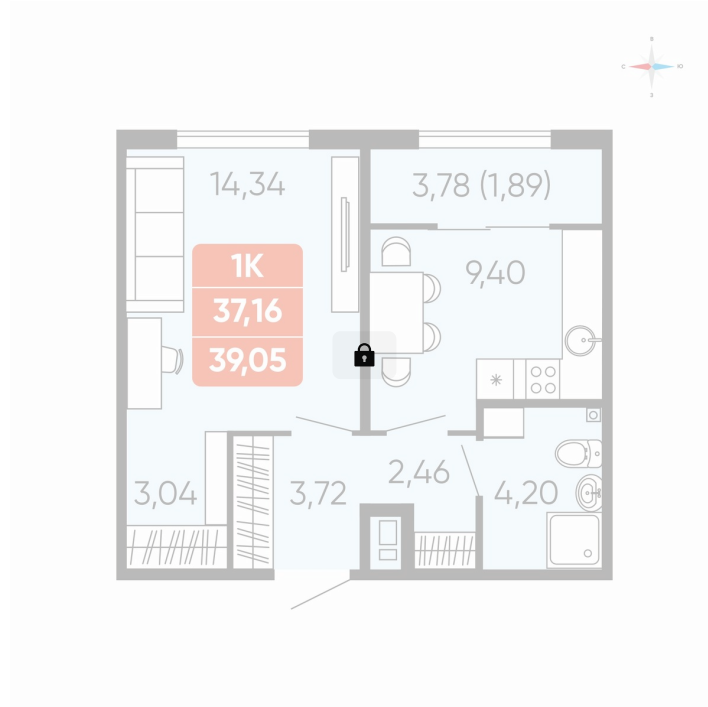

Номер: 138

1 комнатная 39.05 м²

Отсканируйте QR-код и
смотрите на сайте
betotekdom.ru

Цена по запросу

Чистовая отделка

Проект	Краснополье	Корпус	Дом 3.6
Этаж	6	Секция	2
Сдача	3 кв. 2027		

25.06.2026 12:22 (Мск)

Не является публичной офертой, цена может быть скорректирована.
Информация взята с сайта «betotekdom.ru».

На этаже 6

1 комнатная 39.05 м²

25.06.2026 12:22 (Мск)

Не является публичной офертой, цена может быть скорректирована.
Информация взята с сайта «betotekdom.ru».

На генплане Дом 3.6

1 комнатная 39.05 м²

25.06.2026 12:22 (Мск)

Не является публичной офертой, цена может быть скорректирована.
Информация взята с сайта «betotekdom.ru».