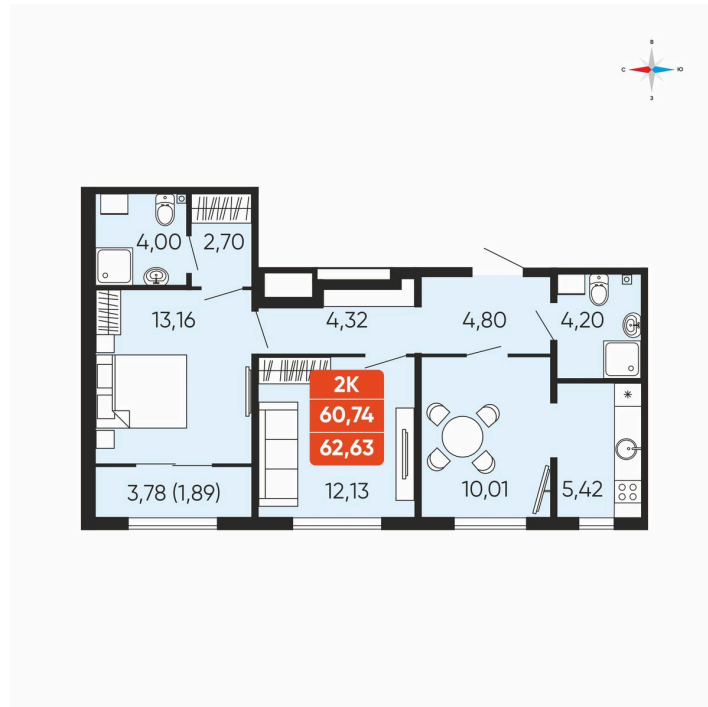

Номер: 155

Отсканируйте QR-код и
смотрите на сайте
betotekdom.ru

2 комнатная 62.63 м²

7 390 340 руб.

Чистовая отделка

Проект	Краснополье	Корпус	Дом 3.6
Этаж	9	Секция	2
Сдача	3 кв. 2027		

18.04.2026 09:27 (Мск)

Не является публичной офертой, цена может быть скорректирована. Информация взята с сайта «betotekdom.ru»

На этаже 9

2 комнатная 62.63 м²

18.04.2026 09:27 (Мск)

Не является публичной офертой, цена может быть скорректирована. Информация взята с сайта «betotekdom.ru»

На генплане

Дом 3.6

2 комнатная 62.63 м²

18.04.2026 09:27 (Мск)

Не является публичной офертой, цена может быть скорректирована. Информация взята с сайта «betotekdom.ru»