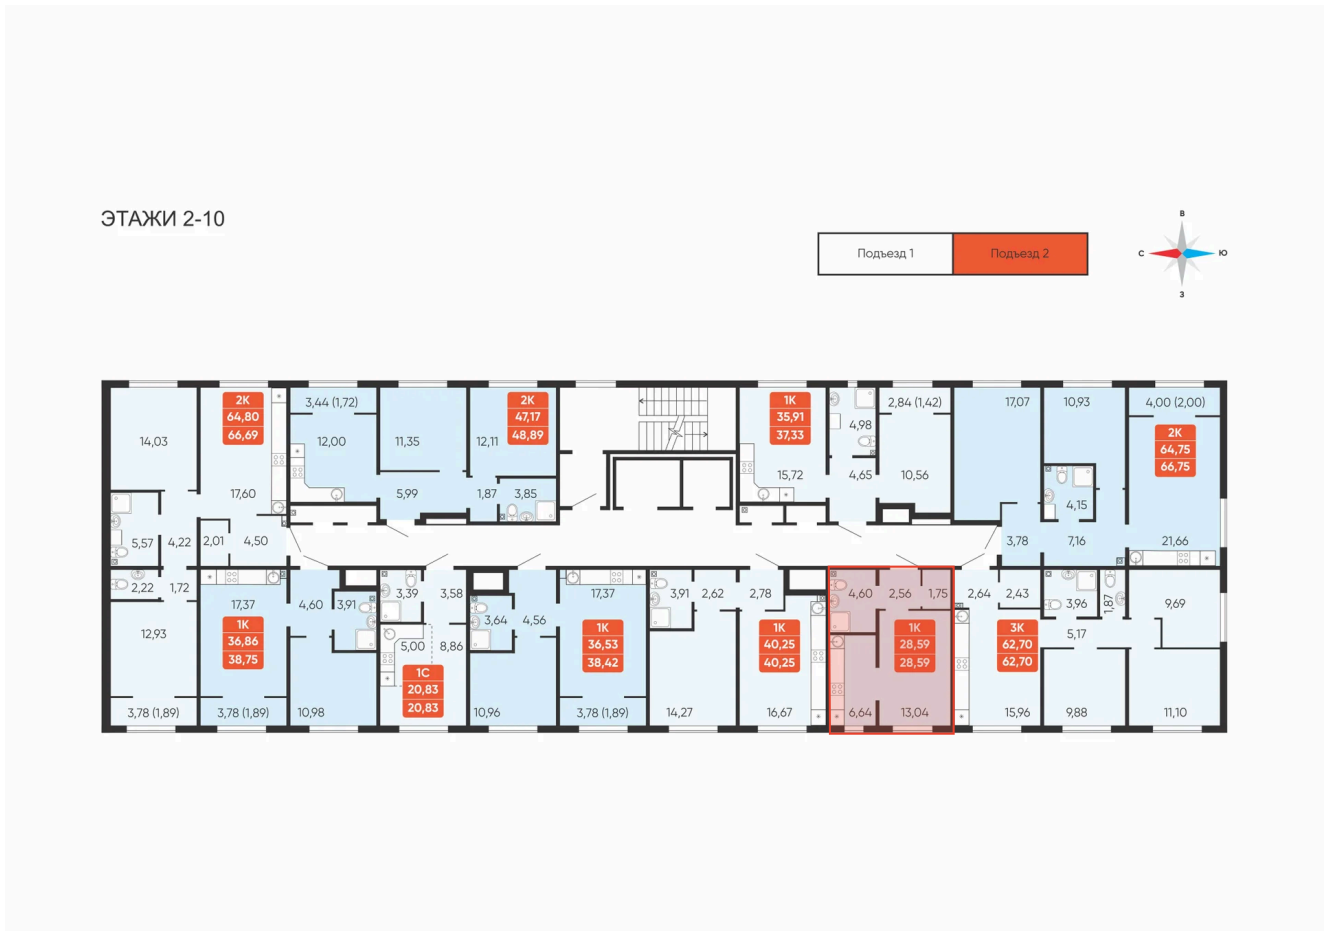

Номер: 192

1 комнатная 28.59 м²

Отсканируйте QR-код и
смотрите на сайте
betotekdom.ru

Цена по запросу

Предчистовая отделка

Проект	Краснополье	Корпус	Дом 3.8
Этаж	10	Секция	2

09.06.2026 23:56 (Мск)

Не является публичной офертой, цена может быть скорректирована.
Информация взята с сайта «betotekdom.ru».

На этаже 10

1 комнатная 28.59 м²

09.06.2026 23:56 (Мск)

Не является публичной офертой, цена может быть скорректирована.
Информация взята с сайта «betotekdom.ru».

На генплане Дом 3.8

1 комнатная 28.59 м²

09.06.2026 23:56 (Мск)