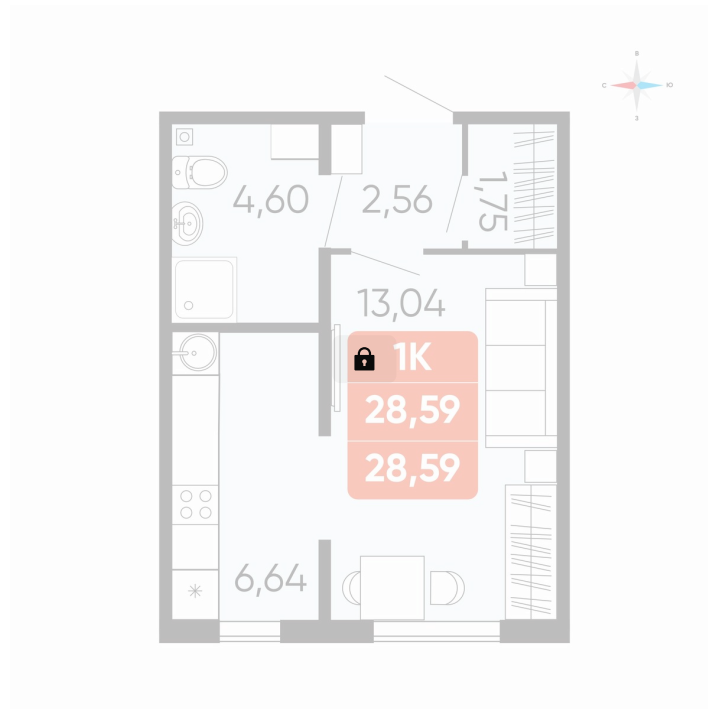

Номер: 192

1 комнатная 28.59 м²

Отсканируйте QR-код и
смотрите на сайте
betotekdom.ru

Цена по запросу

Предчистовая отделка

Проект	Краснополье	Корпус	Дом 3.8
Этаж	10	Секция	2

09.06.2026 23:56 (Мск)

Не является публичной офертой, цена может быть скорректирована.
Информация взята с сайта «betotekdom.ru».

На этаже 10

1 комнатная 28.59 м²

09.06.2026 23:56 (Мск)

Не является публичной офертой, цена может быть скорректирована.
Информация взята с сайта «betotekdom.ru».

На генплане Дом 3.8

1 комнатная 28.59 м²

09.06.2026 23:56 (Мск)