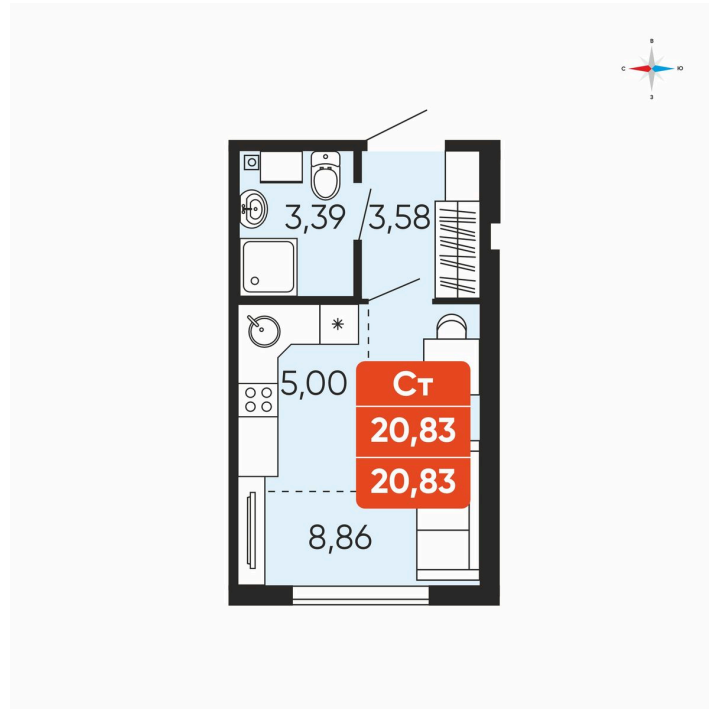

Номер: 6

Студия 20.83 м²

Отсканируйте QR-код и
смотрите на сайте
betotekdom.ru

2 770 390 руб.

В ипотеку **от 9 950 руб.**

Чистовая отделка

Проект	Краснополье	Корпус	Дом 3.6
Этаж	1	Секция	1
Сдача	3 кв. 2027		

24.06.2026 16:11 (Мск)

Не является публичной офертой, цена может быть скорректирована.
Информация взята с сайта «betotekdom.ru».

На этаже 1

Студия 20.83 м²

24.06.2026 16:11 (Мск)

Не является публичной офертой, цена может быть скорректирована.
Информация взята с сайта «betotekdom.ru».

На генплане Дом 3.6

Студия 20.83 м²

24.06.2026 16:11 (Мск)

Не является публичной офертой, цена может быть скорректирована.
Информация взята с сайта «betotekdom.ru».