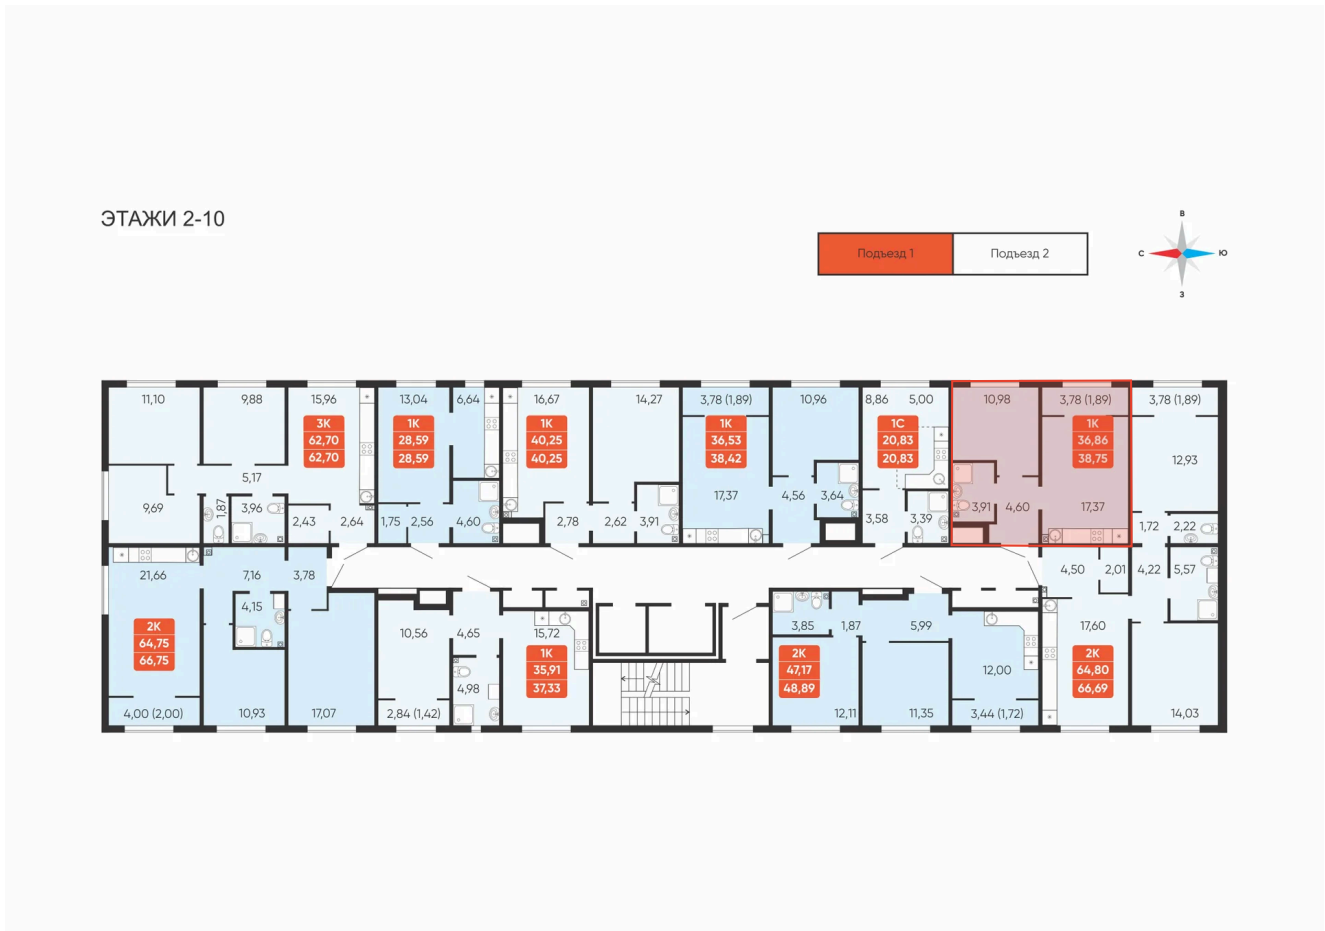

Номер: 97

Отсканируйте QR-код и
смотрите на сайте
betotekdom.ru

1 комнатная 38.75 м²

4 146 250 руб.

Предчистовая отделка

| | | | |
|--------|-------------|--------|---------|
| Проект | Краснополье | Корпус | Дом 3.8 |
| Этаж | 10 | Секция | 1 |

08.04.2026 14:15 (Мск)

Не является публичной офертой, цена может быть скорректирована. Информация взята с сайта «betotekdom.ru»

На этаже 10

1 комнатная 38.75 м²

08.04.2026 14:15 (Мск)

Не является публичной офертой, цена может быть скорректирована. Информация взята с сайта «betotekdom.ru»

На генплане

Дом 3.8

1 комнатная 38.75 м²

08.04.2026 14:15 (Мск)

Не является публичной офертой, цена может быть скорректирована. Информация взята с сайта «betotekdom.ru»