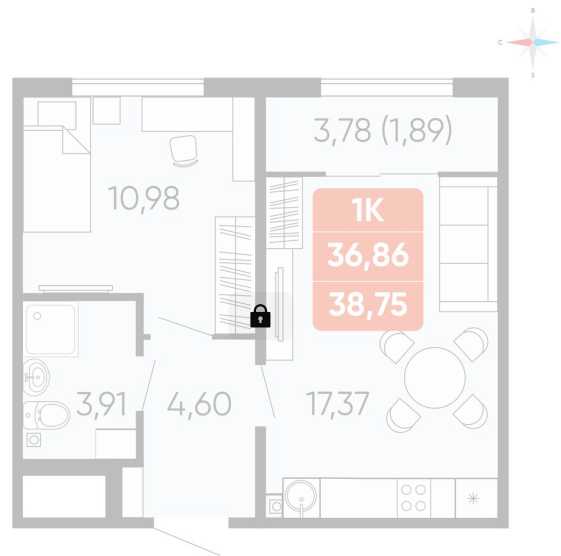

Номер: 97

1 комнатная 38.75 м²

Отсканируйте QR-код и
смотрите на сайте
betotekdom.ru

Цена по запросу

Предчистовая отделка

Проект	Краснополье	Корпус	Дом 3.8
Этаж	10	Секция	1

24.06.2026 17:53 (Мск)

Не является публичной офертой, цена может быть скорректирована.
Информация взята с сайта «betotekdom.ru».

На этаже 10

1 комнатная 38.75 м²

24.06.2026 17:53 (Мск)

Не является публичной офертой, цена может быть скорректирована.
Информация взята с сайта «betotekdom.ru».

На генплане

Дом 3.8

1 комнатная 38.75 м²

24.06.2026 17:53 (Мск)