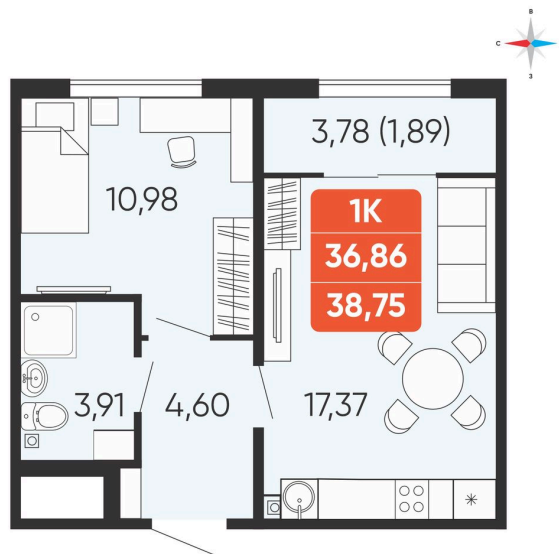

Номер: 97

Отсканируйте QR-код и
смотрите на сайте
betotekdom.ru

1 комнатная 38.75 м²

4 146 250 руб.

Предчистовая отделка

| | | | |
|--------|-------------|--------|---------|
| Проект | Краснополье | Корпус | Дом 3.8 |
| Этаж | 10 | Секция | 1 |

08.04.2026 14:15 (Мск)

Не является публичной офертой, цена может быть скорректирована. Информация взята с сайта «betotekdom.ru»

На этаже 10

1 комнатная 38.75 м²

08.04.2026 14:15 (Мск)

Не является публичной офертой, цена может быть скорректирована. Информация взята с сайта «betotekdom.ru»

На генплане

Дом 3.8

1 комнатная 38.75 м²

08.04.2026 14:15 (Мск)

Не является публичной офертой, цена может быть скорректирована. Информация взята с сайта «betotekdom.ru»