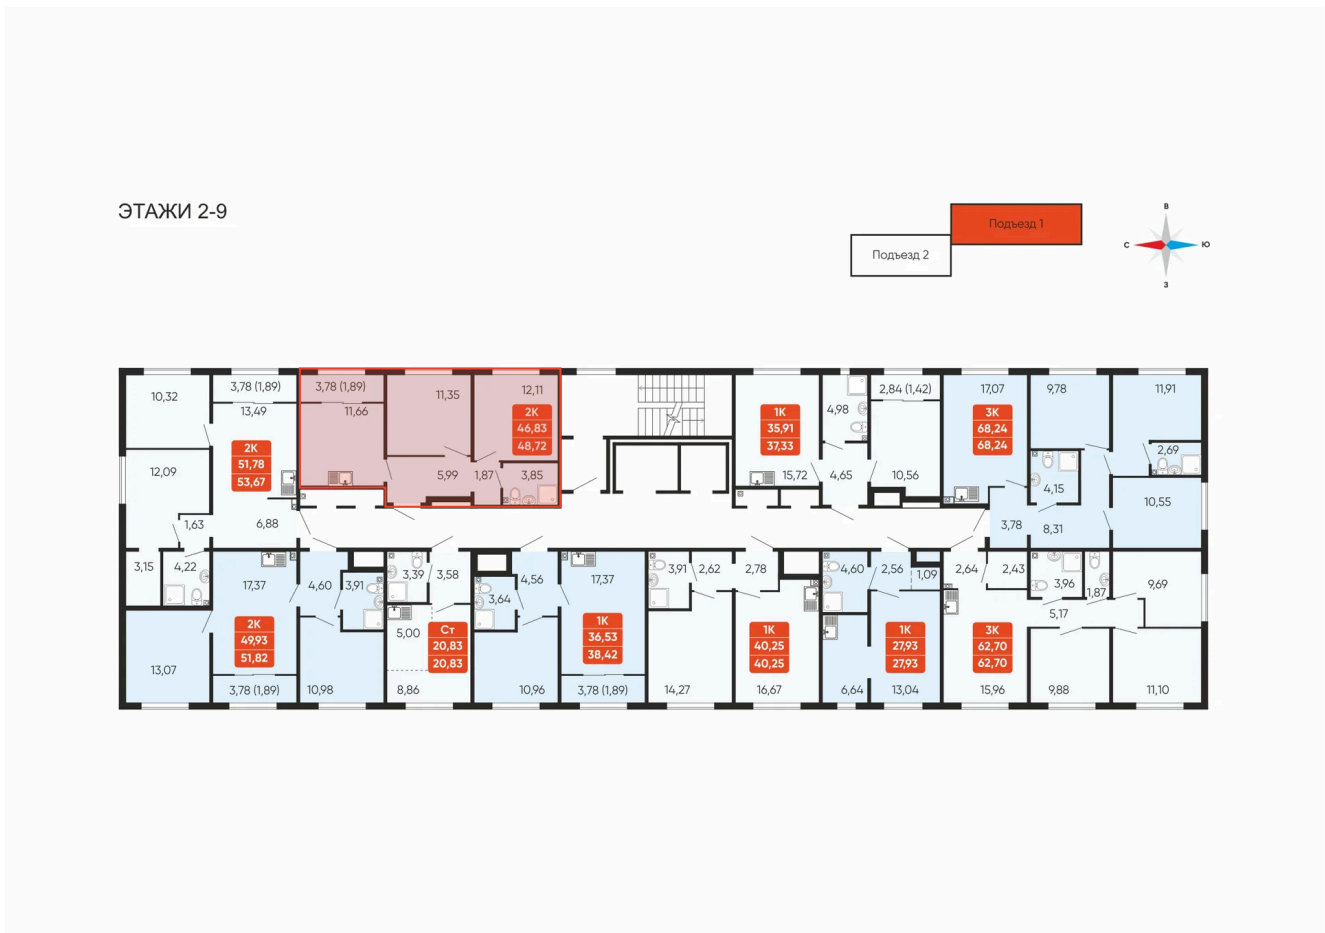

# 2 комнатная 48.72 м<sup>2</sup>

Отсканируйте QR-код и  
смотрите на сайте  
betotekdom.ru

## 6 041 280 руб.

Чистовая отделка

Проект	Краснополье	Корпус	Дом 3.6
Этаж	6	Секция	1
Сдача	3 кв. 2027		

18.04.2026 08:09 (Мск)

Не является публичной офертой, цена может быть скорректирована. Информация взята с сайта «betotekdom.ru»

# На этаже 6

2 комнатная 48.72 м<sup>2</sup>

18.04.2026 08:09 (Мск)

Не является публичной офертой, цена может быть скорректирована. Информация взята с сайта «betotekdom.ru»