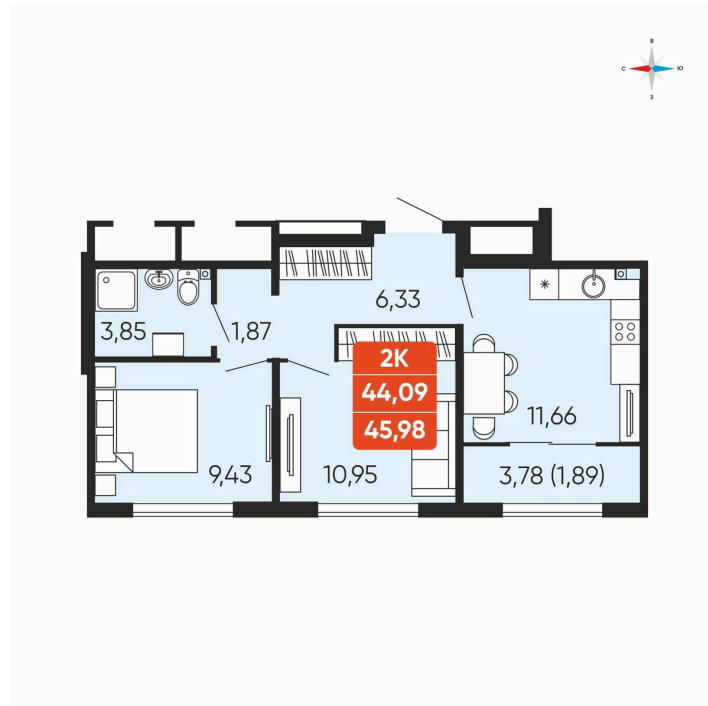

Номер: 147

2 комнатная 45.98 м²

Отсканируйте QR-код и
смотрите на сайте
betotekdom.ru

6 023 380 руб.

В ипотеку от 21 632 руб.

Чистовая отделка

Проект	Краснополье	Корпус	Дом 3.6
Этаж	7	Секция	2
Сдача	3 кв. 2027		

25.06.2026 06:29 (Мск)

Не является публичной офертой, цена может быть скорректирована.
Информация взята с сайта «betotekdom.ru».

На этаже 7

2 комнатная 45.98 м²

25.06.2026 06:29 (Мск)

Не является публичной офертой, цена может быть скорректирована.
Информация взята с сайта «betotekdom.ru».

На генплане Дом 3.6

2 комнатная 45.98 м²

25.06.2026 06:29 (Мск)

Не является публичной офертой, цена может быть скорректирована.
Информация взята с сайта «betotekdom.ru».