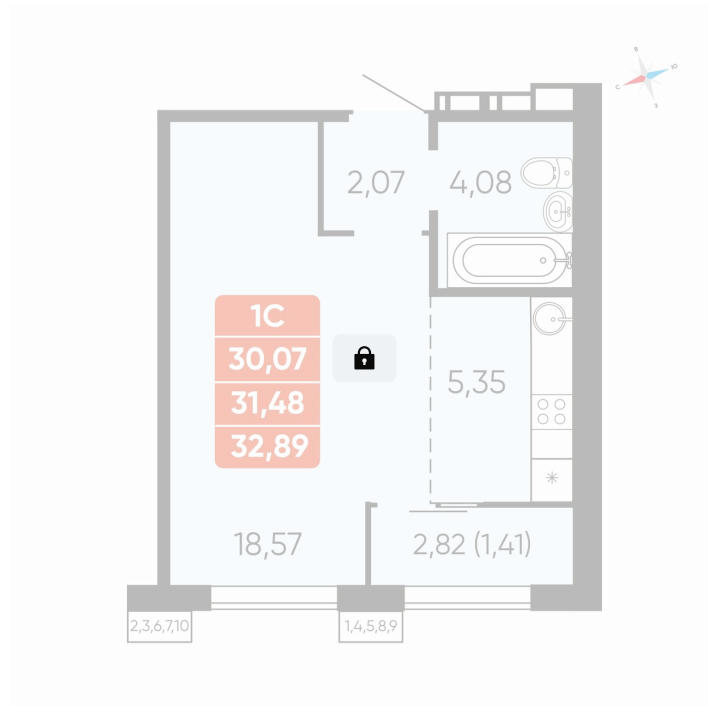

Номер: 154

Студия 31.48 м²

Отсканируйте QR-код и
смотрите на сайте
betotekdom.ru

Цена по запросу

Предчистовая отделка

Корпус	ул. Новороссийская, 52.1	Этаж	8
Секция	3	Сдача	3 кв. 2026

15.03.2026 02:28 (Мск)

Не является публичной офертой, цена может быть скорректирована. Информация взята с сайта «betotekdom.ru»

На этаже 8

Студия 31.48 м²

ул. Новороссийская, 52.1 стр.

Подъезд 3

Этажи 8 - 9

15.03.2026 02:28 (Мск)

Не является публичной офертой, цена может быть скорректирована. Информация взята с сайта «betotekdom.ru»

На генплане ул.
Новороссийская,
52.1

Студия 31.48 м²

15.03.2026 02:28 (Мск)

Не является публичной офертой, цена может быть скорректирована. Информация взята с сайта «betotekdom.ru»