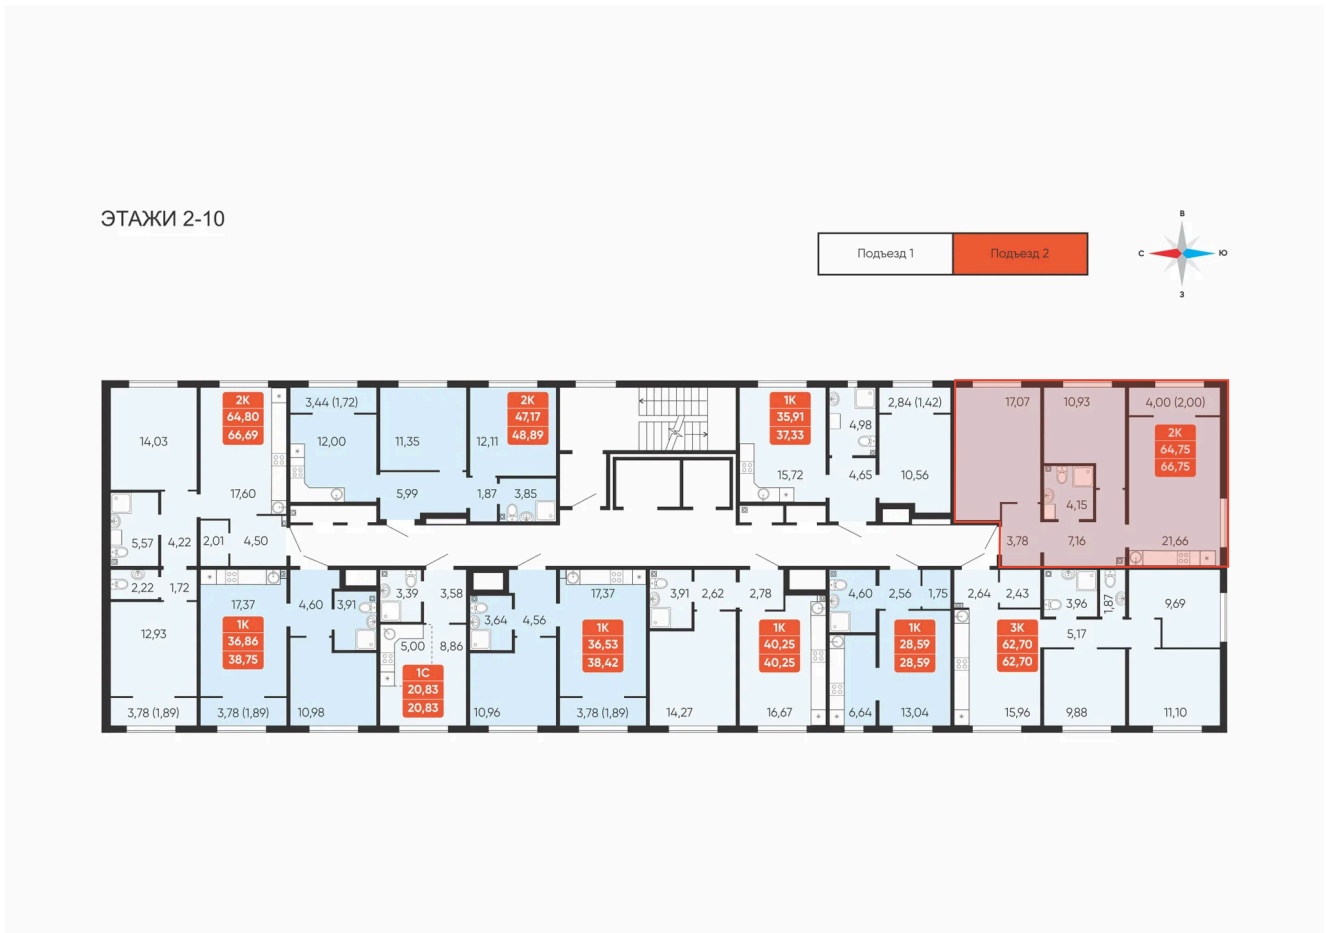

Номер: 150

2 комнатная 66.75 м²

Отсканируйте QR-код и
смотрите на сайте
betotekdom.ru

7 276 000 руб.

В ипотеку **от 26 131 руб.**

Предчистовая отделка

Проект	Краснополье	Корпус	Дом 3.8
Этаж	6	Секция	2

25.06.2026 07:10 (Мск)

Не является публичной офертой, цена может быть скорректирована.
Информация взята с сайта «betotekdom.ru».

На этаже 6

2 комнатная 66.75 м²

25.06.2026 07:10 (Мск)

Не является публичной офертой, цена может быть скорректирована.
Информация взята с сайта «betotekdom.ru».

На генплане

Дом 3.8

2 комнатная 66.75 м²

25.06.2026 07:10 (Мск)

Не является публичной офертой, цена может быть скорректирована.
Информация взята с сайта «betotekdom.ru».