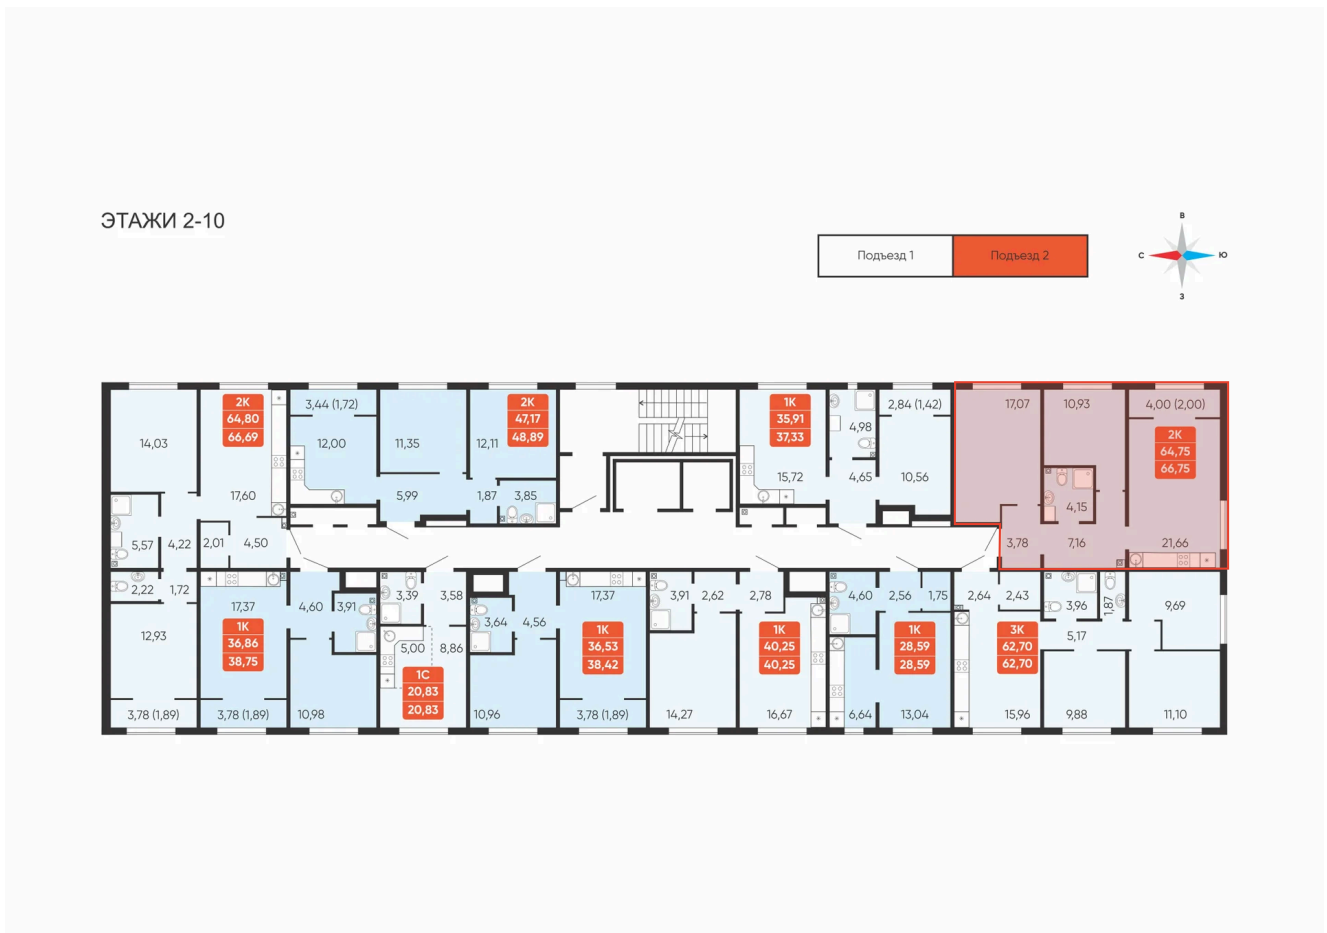

Номер: 150

2 комнатная 66.75 м²

Отсканируйте QR-код и
смотрите на сайте
betotekdom.ru

6 741 750 руб.

Предчистовая отделка

Проект	Краснополье	Корпус	Дом 3.8
Этаж	6	Секция	2

22.04.2026 13:06 (Мск)

Не является публичной офертой, цена может быть скорректирована. Информация взята с сайта «betotekdom.ru»

На этаже 6

2 комнатная 66.75 м²

22.04.2026 13:06 (Мск)

Не является публичной офертой, цена может быть скорректирована. Информация взята с сайта «betotekdom.ru»

На генплане Дом 3.8

2 комнатная 66.75 м²

22.04.2026 13:06 (Мск)