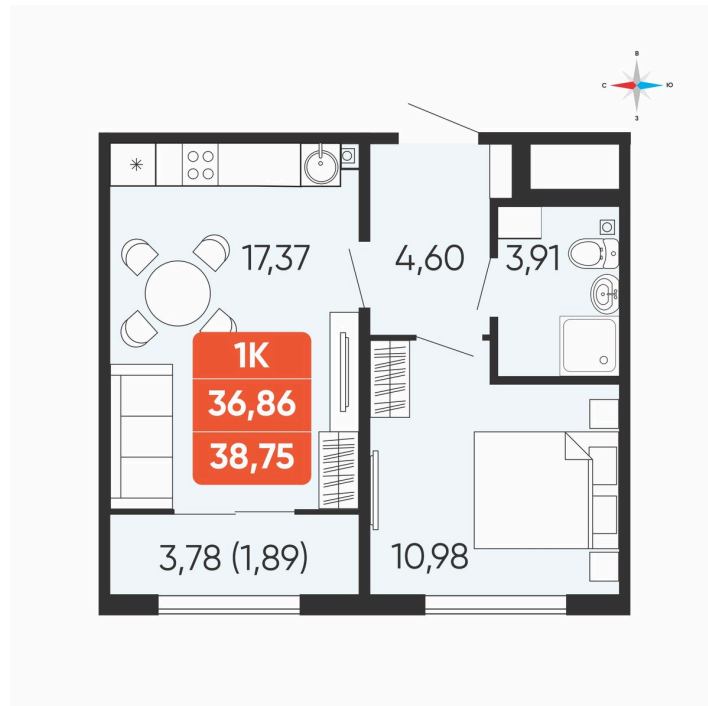

Номер: 176

Отсканируйте QR-код и
смотрите на сайте
betotekdom.ru

1 комнатная 38.75 м²

4 146 250 руб.

Предчистовая отделка

Проект	Краснополье	Корпус	Дом 3.8
Этаж	8	Секция	2

08.04.2026 13:28 (Мск)

Не является публичной офертой, цена может быть скорректирована. Информация взята с сайта «betotekdom.ru»

На этаже 8

1 комнатная 38.75 м²

ЭТАЖИ 2-10

Подъезд 1 Подъезд 2

08.04.2026 13:28 (Мск)

Не является публичной офертой, цена может быть скорректирована. Информация взята с сайта «betotekdom.ru»

На генплане

Дом 3.8

1 комнатная 38.75 м²

08.04.2026 13:28 (Мск)

Не является публичной офертой, цена может быть скорректирована. Информация взята с сайта «betotekdom.ru»