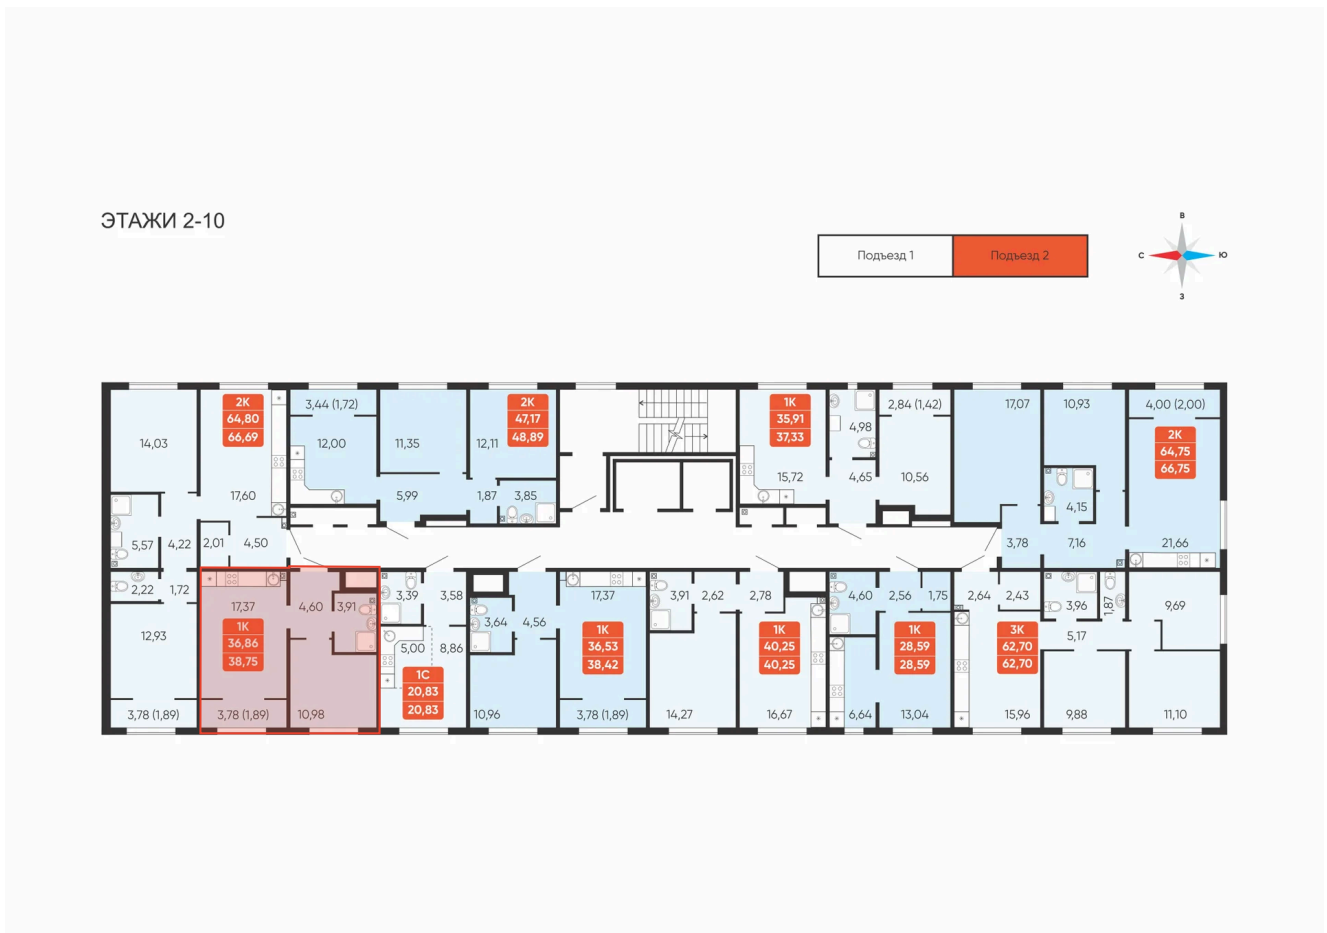

Номер: 176

1 комнатная 38.75 м²

Отсканируйте QR-код и
смотрите на сайте
betotekdom.ru

4 456 000 руб.

В ипотеку от 16 003 руб.

Предчистовая отделка

Проект	Краснополье	Корпус	Дом 3.8
Этаж	8	Секция	2

10.06.2026 11:08 (Мск)

Не является публичной офертой, цена может быть скорректирована.
Информация взята с сайта «betotekdom.ru».

На этаже 8

1 комнатная 38.75 м²

10.06.2026 11:08 (Мск)

Не является публичной офертой, цена может быть скорректирована.
Информация взята с сайта «betotekdom.ru».

На генплане Дом 3.8

1 комнатная 38.75 м²

10.06.2026 11:08 (Мск)

Не является публичной офертой, цена может быть скорректирована.
Информация взята с сайта «betotekdom.ru».