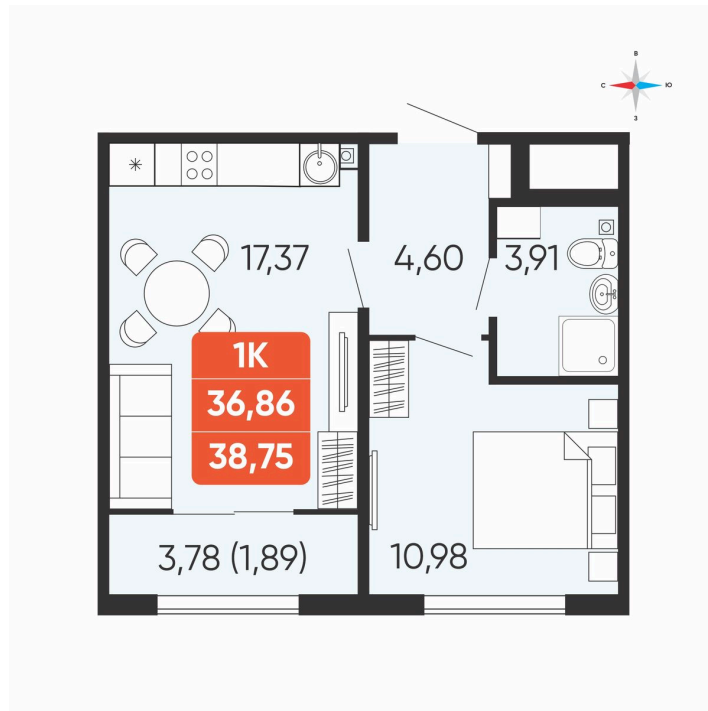

Номер: 176

1 комнатная 38.75 м²

Отсканируйте QR-код и
смотрите на сайте
betotekdom.ru

4 456 000 руб.

В ипотеку от 16 003 руб.

Предчистовая отделка

Проект	Краснополье	Корпус	Дом 3.8
Этаж	8	Секция	2

10.06.2026 11:08 (Мск)

Не является публичной офертой, цена может быть скорректирована.
Информация взята с сайта «betotekdom.ru».

На этаже 8

1 комнатная 38.75 м²

10.06.2026 11:08 (Мск)

Не является публичной офертой, цена может быть скорректирована.
Информация взята с сайта «betotekdom.ru».

На генплане Дом 3.8

1 комнатная 38.75 м²

10.06.2026 11:08 (Мск)

Не является публичной офертой, цена может быть скорректирована.
Информация взята с сайта «betotekdom.ru».