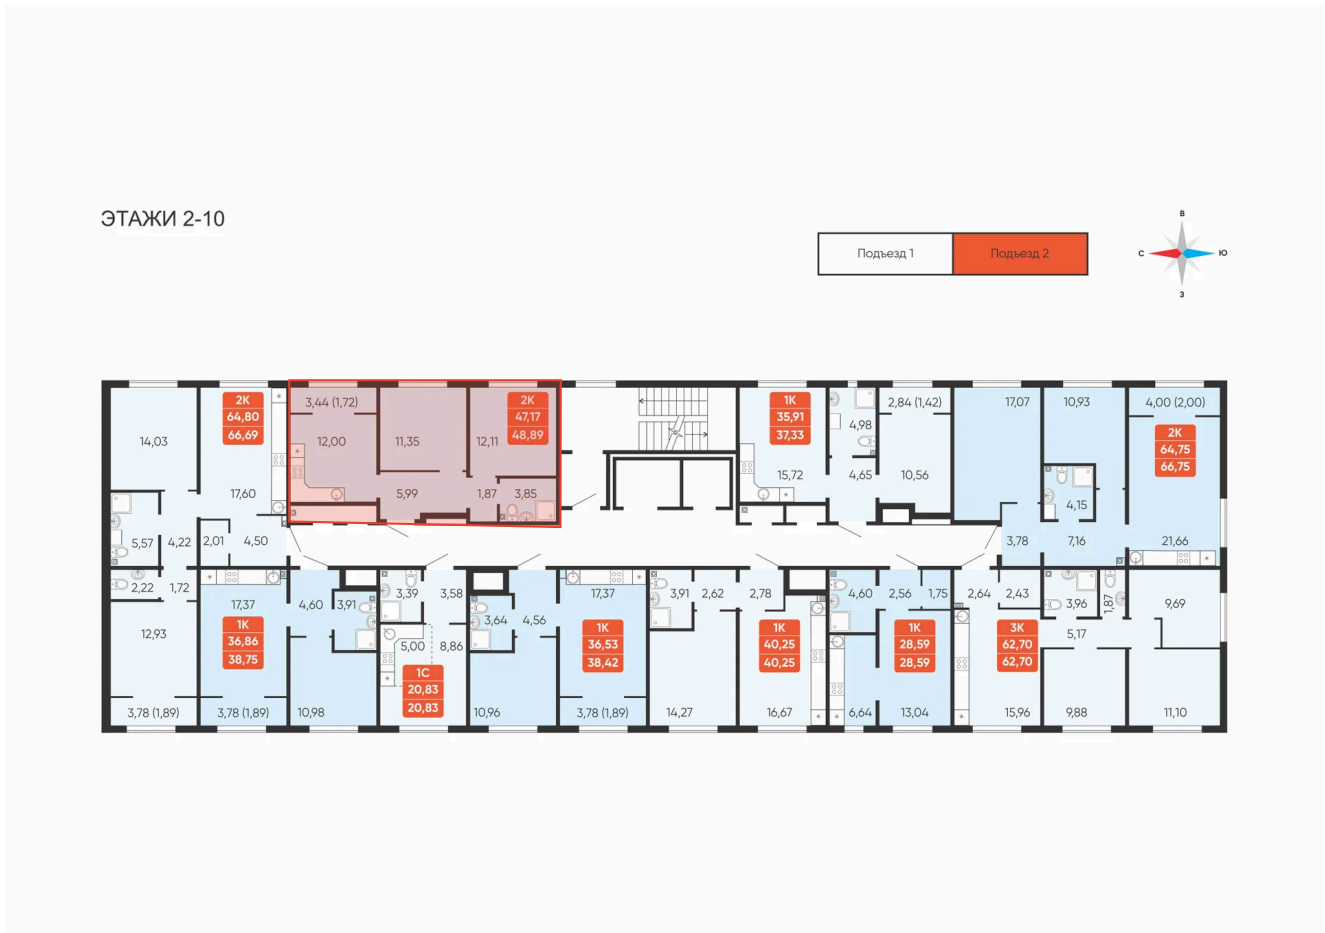

Номер: 168

2 комнатная 48.89 м²

Отсканируйте QR-код и
смотрите на сайте
betotekdom.ru

5 280 120 руб.

Предчистовая отделка

Проект	Краснополье	Корпус	Дом 3.8
Этаж	7	Секция	2

21.04.2026 23:51 (Мск)

Не является публичной офертой, цена может быть скорректирована. Информация взята с сайта «betotekdom.ru»

На этаже 7

2 комнатная 48.89 м²

21.04.2026 23:51 (Мск)

Не является публичной офертой, цена может быть скорректирована. Информация взята с сайта «betotekdom.ru»

На генплане Дом 3.8

2 комнатная 48.89 м²

21.04.2026 23:51 (Мск)