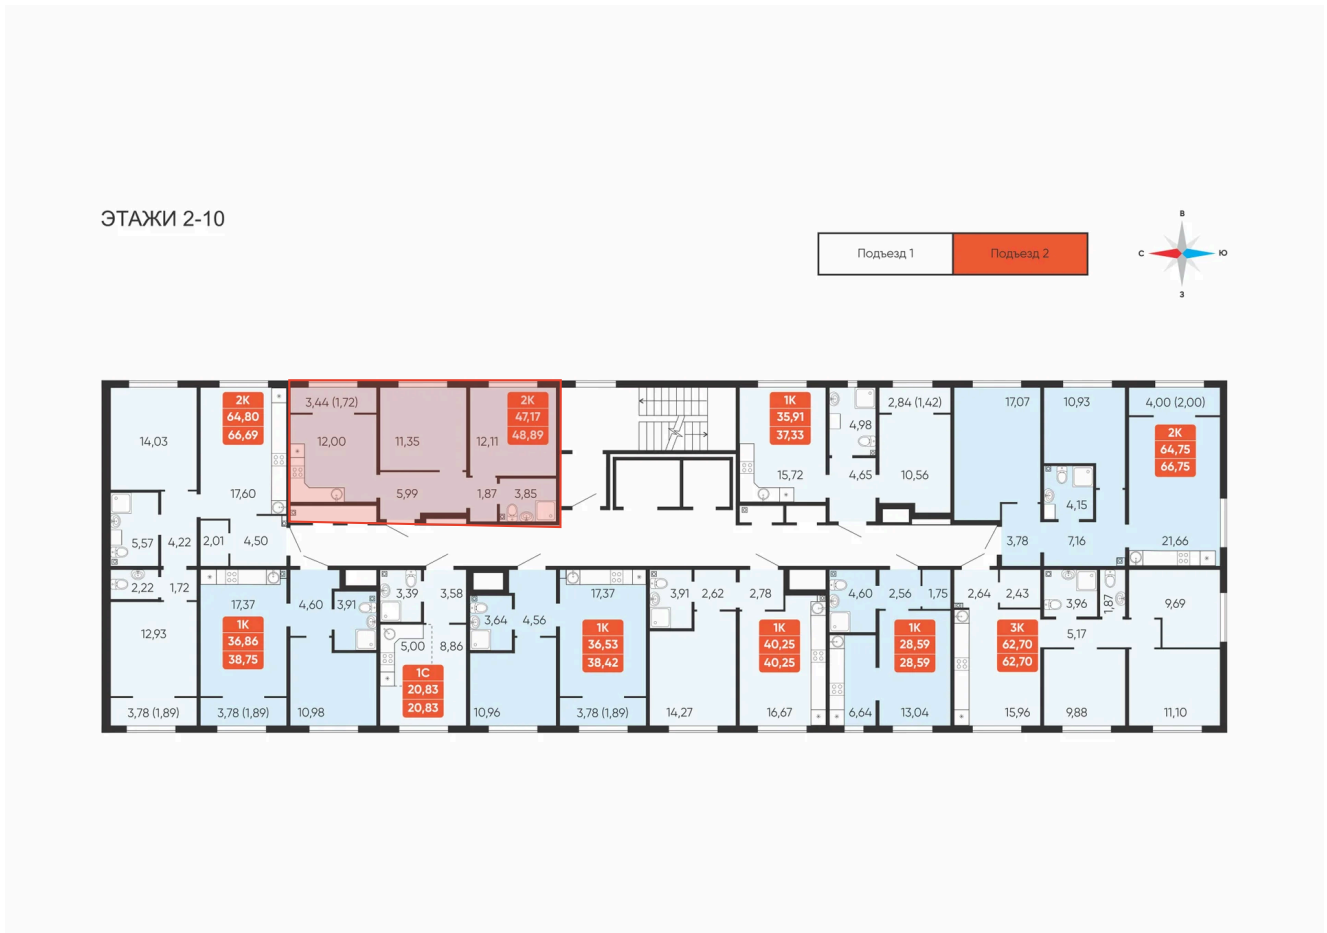

# 2 комнатная 48.89 м<sup>2</sup>

Отсканируйте QR-код и  
смотрите на сайте  
betotekdom.ru

5 671 000 руб.

В ипотеку от 20 367 руб.

Предчистовая отделка

Проект	Краснополье	Корпус	Дом 3.8
Этаж	7	Секция	2

27.06.2026 04:12 (Мск)

# На этаже 7

2 комнатная 48.89 м<sup>2</sup>

27.06.2026 04:12 (Мск)

Не является публичной офертой, цена может быть скорректирована.  
Информация взята с сайта «betotekdom.ru».