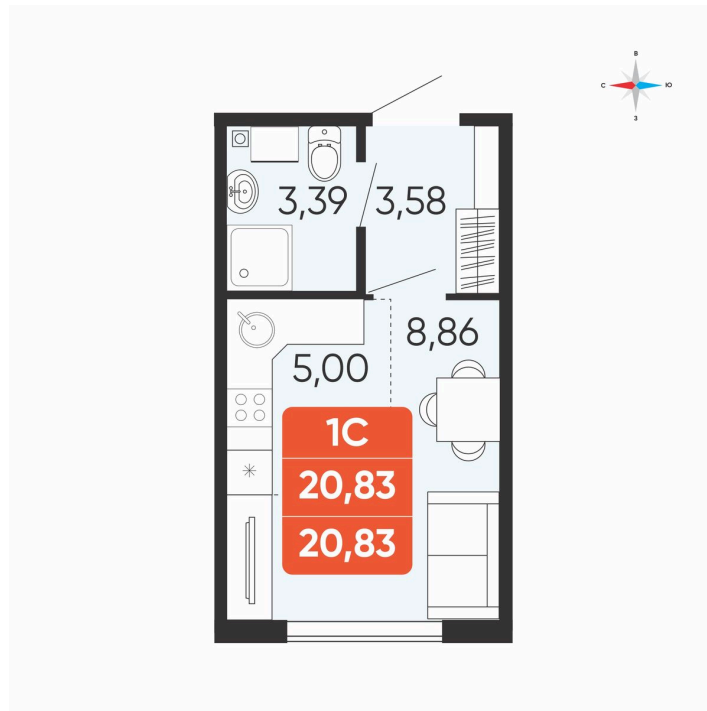

Номер: 115

Студия 20.83 м²

Отсканируйте QR-код и
смотрите на сайте
betotekdom.ru

3 130 000 руб.

В ипотеку от 11 241 руб.

Чистовая отделка

Проект	Краснополье	Корпус	Дом 3.8
Этаж	2	Секция	2

25.06.2026 15:26 (Мск)

Не является публичной офертой, цена может быть скорректирована.
Информация взята с сайта «betotekdom.ru».

На этаже 2

Студия 20.83 м²

25.06.2026 15:26 (Мск)

Не является публичной офертой, цена может быть скорректирована.
Информация взята с сайта «betotekdom.ru».