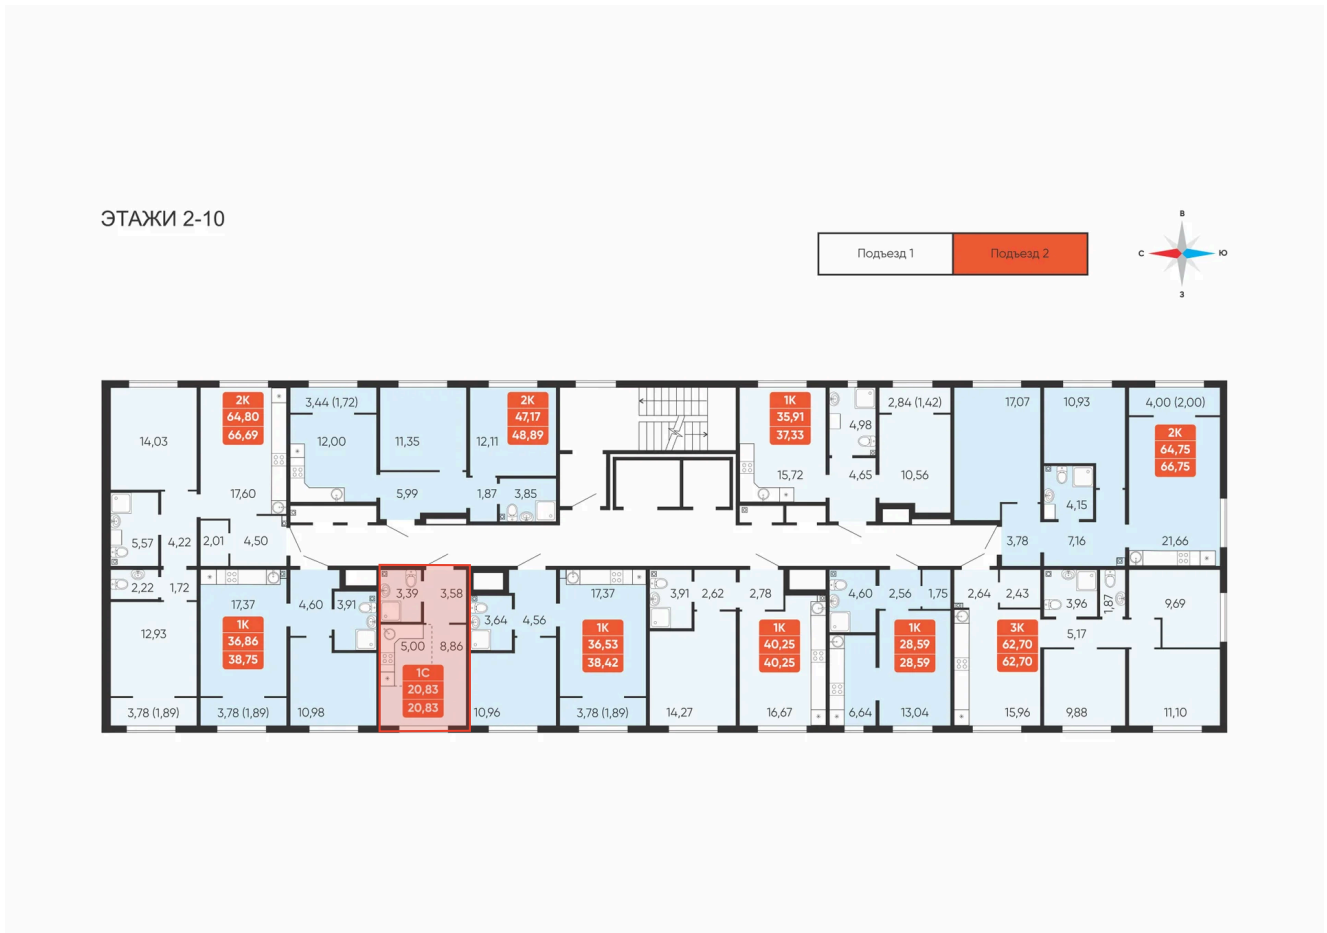

Номер: 115

Студия 20.83 м²

Отсканируйте QR-код и
смотрите на сайте
betotekdom.ru

3 130 000 руб.

В ипотеку от 11 241 руб.

Чистовая отделка

Проект	Краснополье	Корпус	Дом 3.8
Этаж	2	Секция	2

25.06.2026 15:26 (Мск)

Не является публичной офертой, цена может быть скорректирована.
Информация взята с сайта «betotekdom.ru».

На этаже 2

Студия 20.83 м²

25.06.2026 15:26 (Мск)

Не является публичной офертой, цена может быть скорректирована.
Информация взята с сайта «betotekdom.ru».

На генплане Дом 3.8

Студия 20.83 м²

25.06.2026 15:26 (Мск)

Не является публичной офертой, цена может быть скорректирована.
Информация взята с сайта «betotekdom.ru».