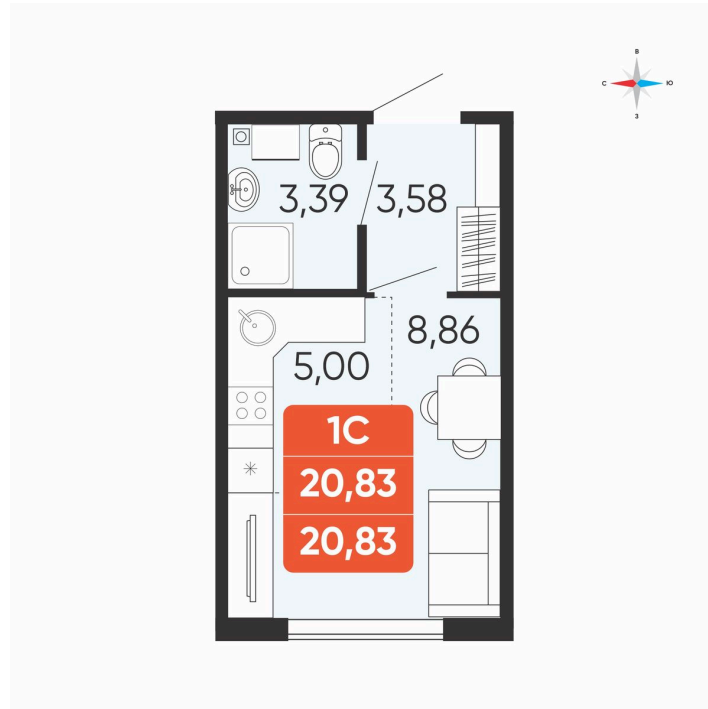

Номер: 115

Студия 20.83 м²

Отсканируйте QR-код и
смотрите на сайте
betotekdom.ru

2 940 000 руб.

В ипотеку от 10 559 руб.

Чистовая отделка

Проект	Краснополье	Корпус	Дом 3.8
Этаж	2	Секция	2

22.04.2026 03:10 (Мск)

Не является публичной офертой, цена может быть скорректирована. Информация взята с сайта «betotekdom.ru»

На этаже 2

Студия 20.83 м²

ЭТАЖИ 2-10

22.04.2026 03:10 (Мск)

Не является публичной офертой, цена может быть скорректирована. Информация взята с сайта «betotekdom.ru»