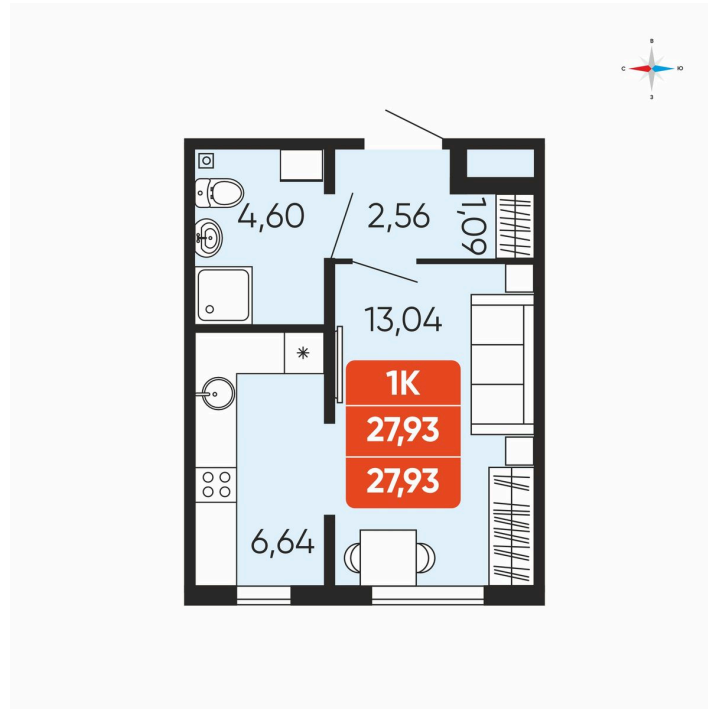

# 1 комнатная 27.93 м<sup>2</sup>

Отсканируйте QR-код и  
смотрите на сайте  
betotekdom.ru

## 3 491 250 руб.

В ипотеку от 12 539 руб.

Чистовая отделка

Проект	Краснополье	Корпус	Дом 3.6
Этаж	1	Секция	1
Сдача	3 кв. 2027		

25.06.2026 14:20 (Мск)

Не является публичной офертой, цена может быть скорректирована.  
Информация взята с сайта «betotekdom.ru».

# На этаже 1

1 комнатная 27.93 м<sup>2</sup>

25.06.2026 14:20 (Мск)

Не является публичной офертой, цена может быть скорректирована.  
Информация взята с сайта «betotekdom.ru».