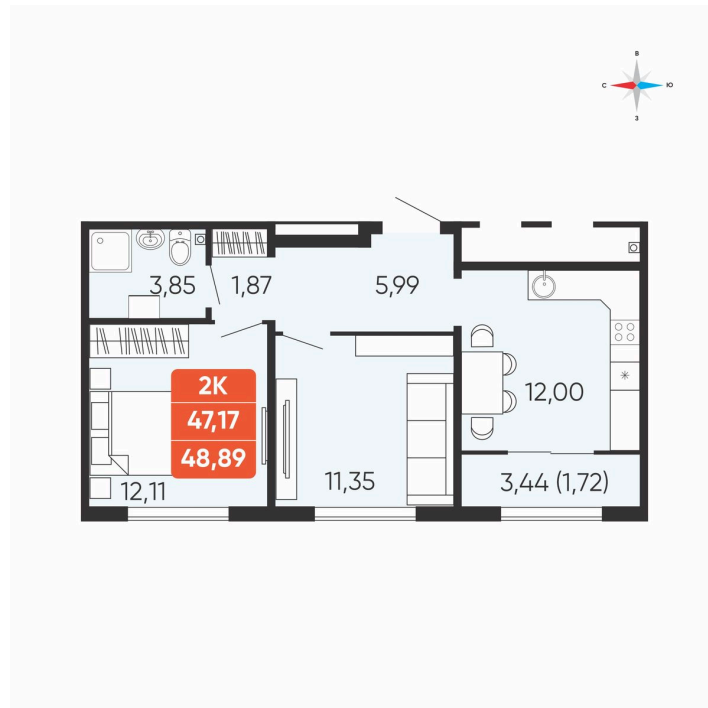

Номер: 89

2 комнатная 48.89 м²

Отсканируйте QR-код и
смотрите на сайте
betotekdom.ru

5 280 120 руб.

Предчистовая отделка

Проект	Краснополье	Корпус	Дом 3.8
Этаж	9	Секция	1

21.04.2026 23:52 (Мск)

Не является публичной офертой, цена может быть скорректирована. Информация взята с сайта «betotekdom.ru»

На этаже 9

2 комнатная 48.89 м²

21.04.2026 23:52 (Мск)

Не является публичной офертой, цена может быть скорректирована. Информация взята с сайта «betotekdom.ru»

На генплане Дом 3.8

2 комнатная 48.89 м²

21.04.2026 23:52 (Мск)