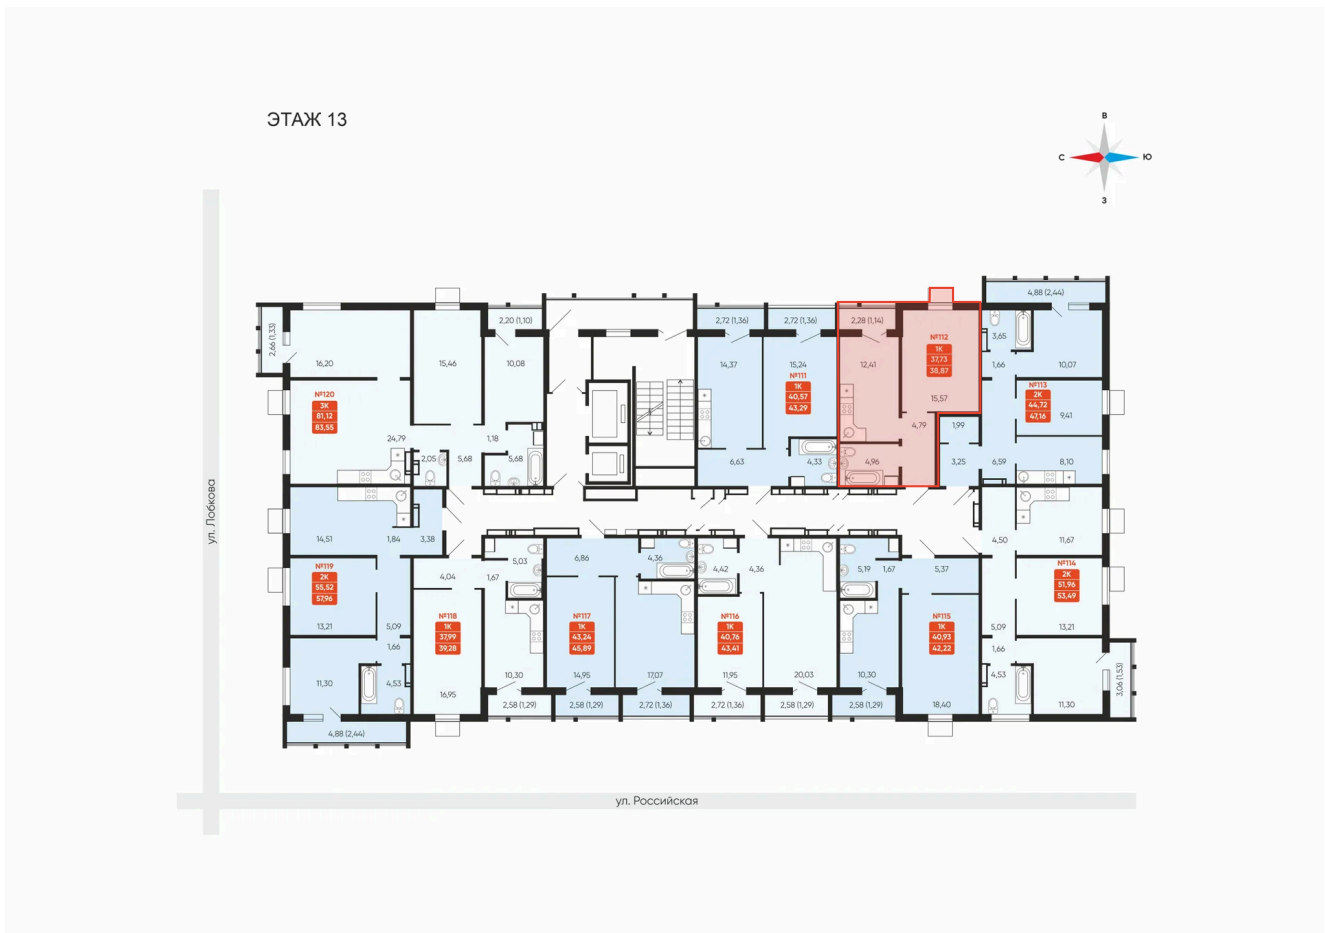

Номер: 112

1 комнатная 38.87 м²

Отсканируйте QR-код и
смотрите на сайте
betotekdom.ru

5 830 500 руб.

Предчистовая отделка

Проект	Заручейный	Корпус	ул. Лобкова, 33.1
Этаж	13	Секция	1
Сдача	3 кв. 2027		

08.04.2026 13:58 (Мск)

Не является публичной офертой, цена может быть скорректирована. Информация взята с сайта «betotekdom.ru»

На этаже 13

1 комнатная 38.87 м²

08.04.2026 13:58 (Мск)

Не является публичной офертой, цена может быть скорректирована. Информация взята с сайта «betotekdom.ru»