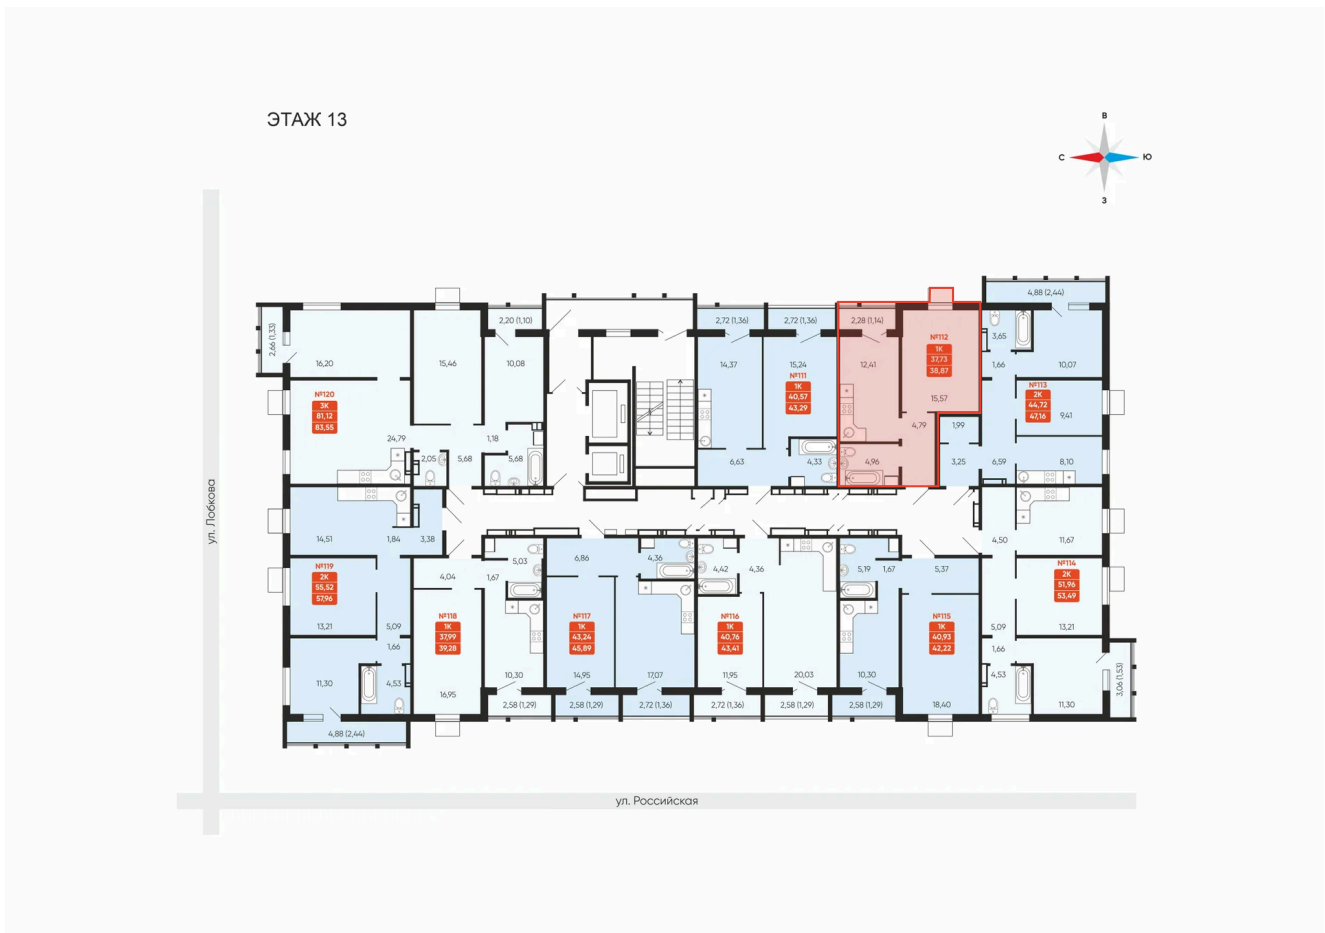

Номер: 112

1 комнатная 38.87 м²

Отсканируйте QR-код и
смотрите на сайте
betotekdom.ru

5 830 500 руб.

Предчистовая отделка

Проект	Заручейный	Корпус	ул. Лобкова, 33.1
Этаж	13	Секция	1
Сдача	3 кв. 2027		

26.05.2026 00:53 (Мск)

Не является публичной офертой, цена может быть скорректирована.
Информация взята с сайта «betotekdom.ru».

На этаже 13

1 комнатная 38.87 м²

26.05.2026 00:53 (Мск)

Не является публичной офертой, цена может быть скорректирована.
Информация взята с сайта «betotekdom.ru».