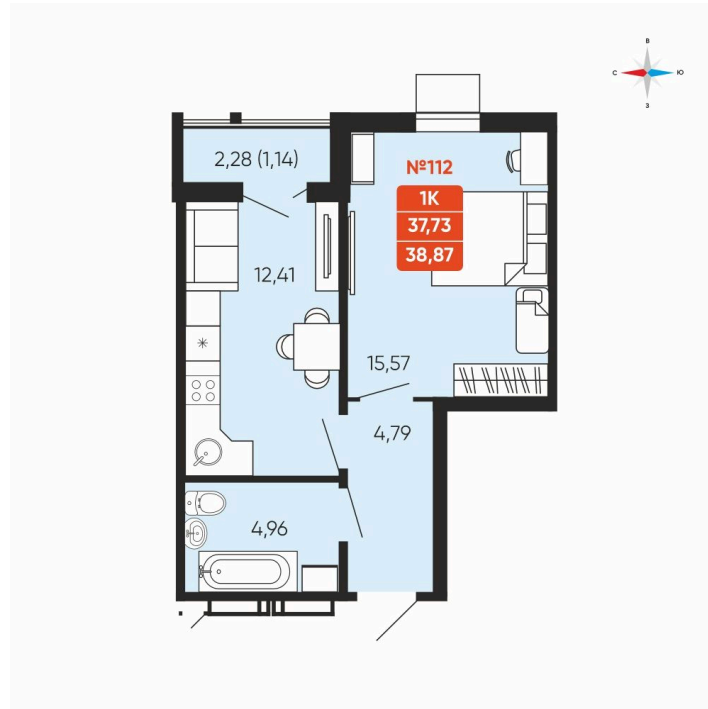

Номер: 112

1 комнатная 38.87 м²

Отсканируйте QR-код и
смотрите на сайте
betotekdom.ru

5 830 500 руб.

Предчистовая отделка

Проект	Заручейный	Корпус	ул. Лобкова, 33.1
Этаж	13	Секция	1
Сдача	3 кв. 2027		

26.05.2026 00:53 (Мск)

Не является публичной офертой, цена может быть скорректирована.
Информация взята с сайта «betotekdom.ru».

На этаже 13

1 комнатная 38.87 м²

26.05.2026 00:53 (Мск)

Не является публичной офертой, цена может быть скорректирована.
Информация взята с сайта «betotekdom.ru».