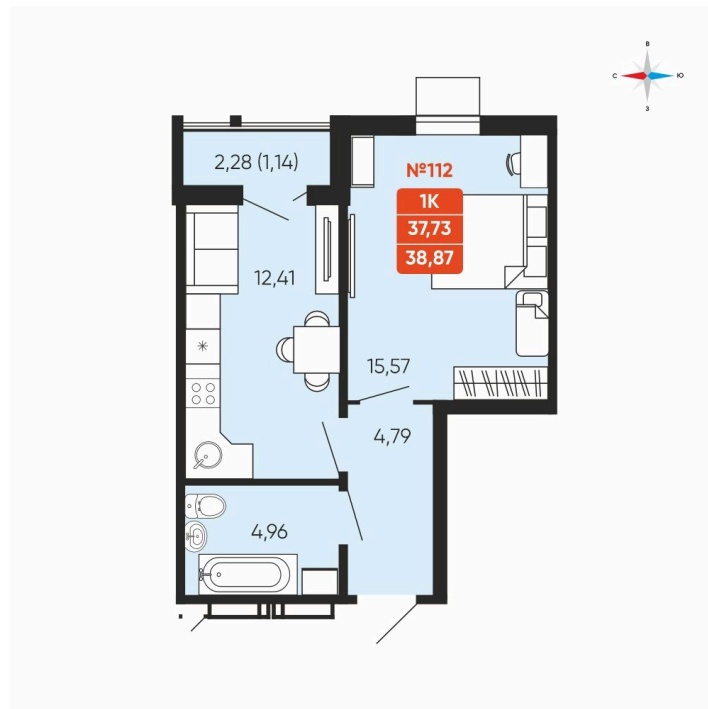

Номер: 112

1 комнатная 38.87 м²

Отсканируйте QR-код и
смотрите на сайте
betotekdom.ru

5 830 500 руб.

Предчистовая отделка

Проект	Заручейный	Корпус	ул. Лобкова, 33.1
Этаж	13	Секция	1
Сдача	3 кв. 2027		

08.04.2026 13:58 (Мск)

Не является публичной офертой, цена может быть скорректирована. Информация взята с сайта «betotekdom.ru»

На этаже 13

1 комнатная 38.87 м²

08.04.2026 13:58 (Мск)

Не является публичной офертой, цена может быть скорректирована. Информация взята с сайта «betotekdom.ru»