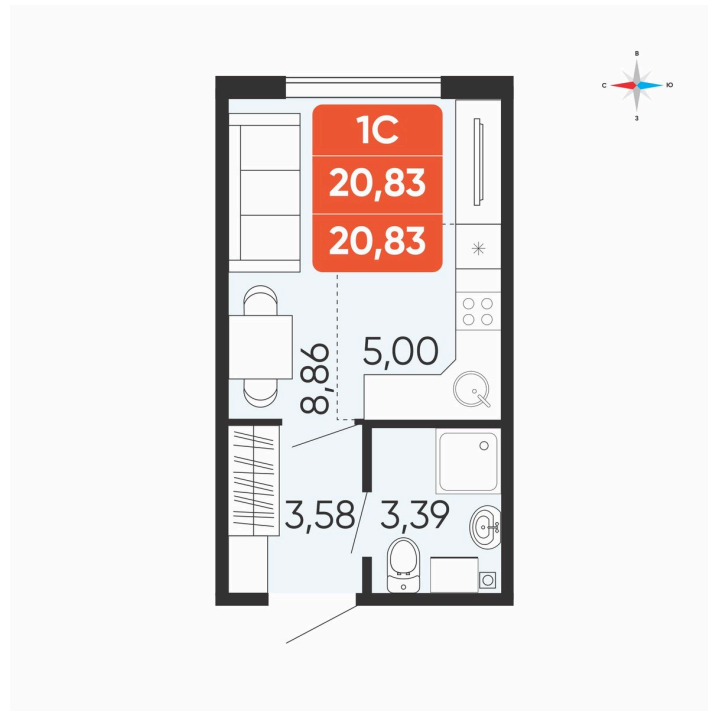

Номер: 66

# Студия 20.83 м<sup>2</sup>

Отсканируйте QR-код и  
смотрите на сайте  
betotekdom.ru

2 666 000 руб.

В ипотеку от 9 575 руб.

Предчистовая отделка

Проект	Краснополье	Корпус	Дом 3.8
Этаж	7	Секция	1

13.06.2026 14:30 (Мск)

# На этаже 7

Студия 20.83 м<sup>2</sup>

13.06.2026 14:31 (Мск)

Не является публичной офертой, цена может быть скорректирована.  
Информация взята с сайта «betotekdom.ru».