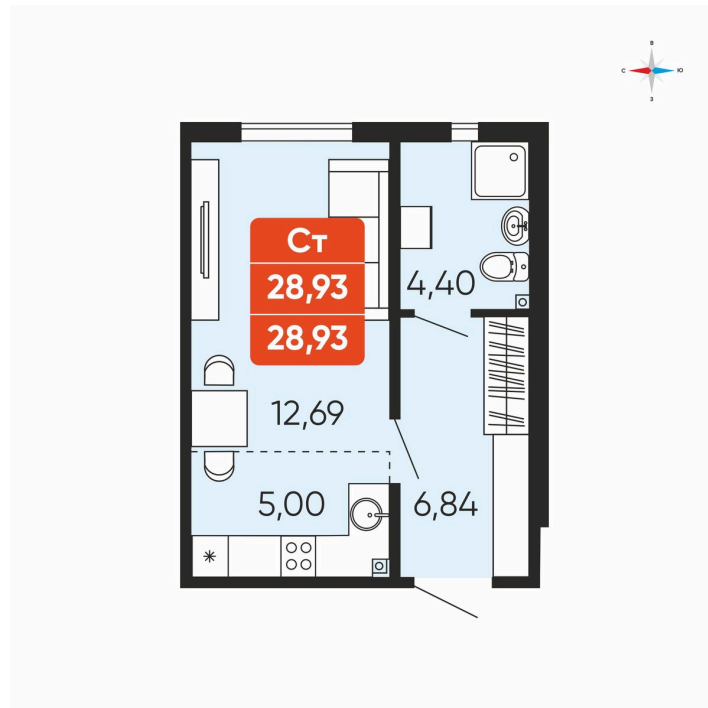

Номер: 105

# Студия 28.93 м<sup>2</sup>

Отсканируйте QR-код и  
смотрите на сайте  
betotekdom.ru

## 3 616 250 руб.

В ипотеку от 12 988 руб.

Чистовая отделка

Проект	Краснополье	Корпус	Дом 3.6
Этаж	1	Секция	2
Сдача	3 кв. 2027		

27.06.2026 13:02 (Мск)

Не является публичной офертой, цена может быть скорректирована.  
Информация взята с сайта «betotekdom.ru».

# На генплане Дом 3.6

Студия 28.93 м<sup>2</sup>

27.06.2026 13:02 (Мск)

Не является публичной офертой, цена может быть скорректирована.  
Информация взята с сайта «betotekdom.ru».