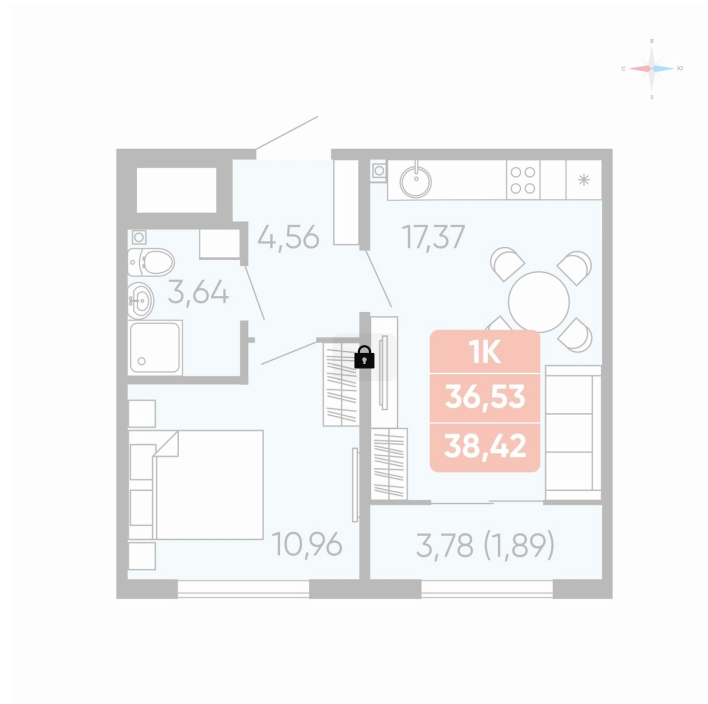

Номер: 35

1 комнатная 38.42 м²

Отсканируйте QR-код и
смотрите на сайте
betotekdom.ru

Цена по запросу

Чистовая отделка

| | | | |
|--------|-------------|--------|---------|
| Проект | Краснополье | Корпус | Дом 3.6 |
| Этаж | 4 | Секция | 1 |
| Сдача | 3 кв. 2027 | | |

28.06.2026 11:17 (Мск)

Не является публичной офертой, цена может быть скорректирована.
Информация взята с сайта «betotekdom.ru».

На этаже 4

1 комнатная 38.42 м²

28.06.2026 11:17 (Мск)

Не является публичной офертой, цена может быть скорректирована.
Информация взята с сайта «betotekdom.ru».

На генплане Дом 3.6

1 комнатная 38.42 м²

28.06.2026 11:17 (Мск)

Не является публичной офертой, цена может быть скорректирована.
Информация взята с сайта «betotekdom.ru».